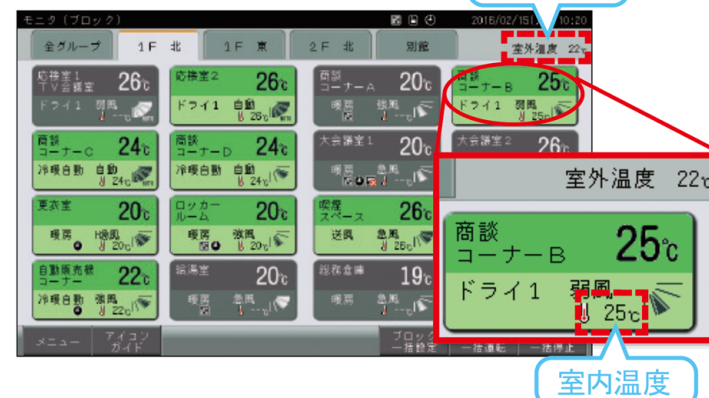

## セントラルステーション適温適所EZ

Central Station "Right Temp for the Right Place" EZ

セントラルステーション  
適温適所EZ

PSC-A64GT3

PSC-A64GTD2

(デマンドコントロール機能搭載) 受注対応

液晶カラータッチパネル(8.5インチ)採用

室内ユニット最大160台  
(最大64リモコングループ)の  
一括管理が可能。

## 見える化で省エネ管理をサポート

Assists in visualizing the energy efficiency management

空調機の運転時間や温度表示を見える化します。

リモコングループごとに運転時間の積算値を月単位で表示でき、省エネ管理をサポートします。その他に、室内温度・室外温度\*の表示にも対応しています。

\*室外温度は代表室外ユニットの吸込温度です。

### ■モニター画面

### ■運転時間積算表示画面