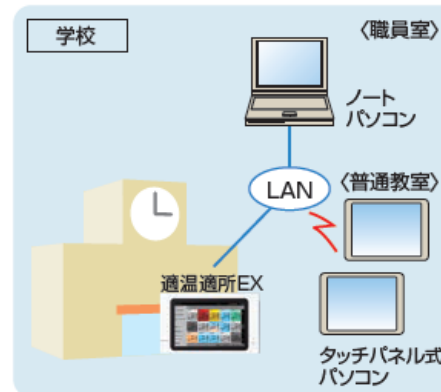

## セントラルステーション適温適所EX

受注対応

NEW

Central Station "Right Temp for the Right Place" EX

セントラルステーション  
適温適所EX

PSC-A128EX3

液晶カラータッチパネル (12.1インチ) 採用

オプション

拡張アダプター  
PSC-AD128EX3

料金按分ソフト  
PSC-AS01EXC

## パソコンによる遠隔地からの 空調管理に対応 (Web対応)

Air conditioning remotely manageable via a PC (Web compatible)

パソコンとLAN接続するだけで、複数の場所から複数のパソコンで簡単に空調管理ができます (同梱の専用ソフトウェア使用)。パソコンは、適温適所EX本体1台につき、最大5台接続可能です。パソコン1台あたり、最大16台の適温適所EX(本体)を接続先として設定可能です。遠隔地から空調システムを管理したい場合におすすめです。

### ■ネットワーク接続例

※イラストはイメージです。

※VPN使用時

VPN = Virtual Private Network