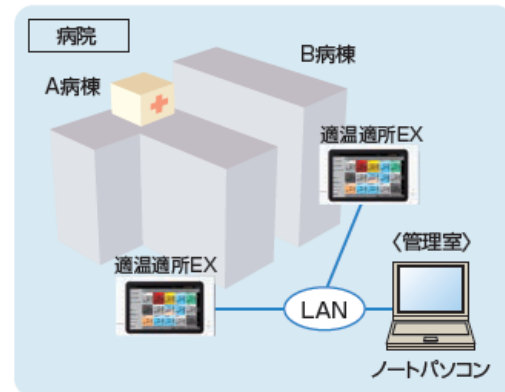

## セントラルステーション適温適所EX

受注対応

NEW

Central Station "Right Temp for the Right Place" EX

セントラルステーション  
適温適所EX

PSC-A128EX3

液晶カラータッチパネル (12.1インチ) 採用

オプション

拡張アダプター  
PSC-AD128EX3

料金按分ソフト  
PSC-AS01EXC

## パソコンによる遠隔地からの 空調管理に対応 (Web対応)

Air conditioning remotely manageable via a PC (Web compatible)

パソコンとLAN接続するだけで、複数の場所から複数のパソコンで簡単に空調管理ができます (同梱の専用ソフトウェア使用)。パソコンは、適温適所EX本体1台につき、最大5台接続可能です。パソコン1台あたり、最大16台の適温適所EX(本体)を接続先として設定可能です。遠隔地から空調システムを管理したい場合におすすめです。

### ■ネットワーク接続例

※イラストはイメージです。

※VPN使用時

VPN = Virtual Private Network