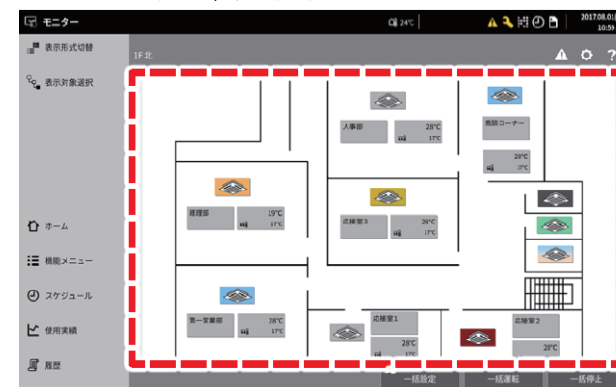

\*拡張アダプター(オプション)15台接続時

PSC-A128EX3

液晶カラータッチパネル(12.1インチ)採用

オプション

拡張アダプター  
PSC-AD128EX3

料金按分ソフト  
PSC-AS01EXC

#### ■ リスト表示画面

#### ■ レイアウト表示画面