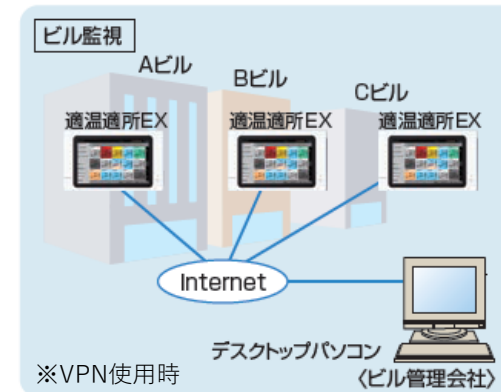

## セントラルステーション適温適所EX

受注対応

NEW

Central Station "Right Temp for the Right Place" EX

セントラルステーション  
適温適所EX

PSC-A128EX3

液晶カラータッチパネル (12.1インチ) 採用

オプション

拡張アダプター  
PSC-AD128EX3

料金按分ソフト  
PSC-AS01EXC

## パソコンによる遠隔地からの 空調管理に対応 (Web対応)

Air conditioning remotely manageable via a PC (Web compatible)

パソコンとLAN接続するだけで、複数の場所から複数のパソコンで簡単に空調管理ができます (同梱の専用ソフトウェア使用)。パソコンは、適温適所EX本体1台につき、最大5台接続可能です。パソコン1台あたり、最大16台の適温適所EX(本体)を接続先として設定可能です。遠隔地から空調システムを管理したい場合におすすめです。

### ■ネットワーク接続例

※イラストはイメージです。

※VPN使用時

VPN = Virtual Private Network