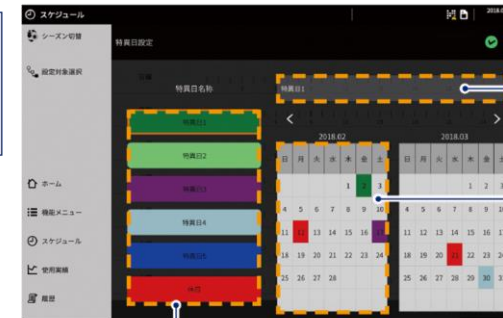

PSC-A128EX3

液晶カラータッチパネル(12.1インチ)採用

オプション

拡張アダプター  
PSC-AD128EX3

料金按分ソフト  
PSC-AS01EXC

#### ■スケジュール機能画面

各曜日(月~日曜)ごとに24時間表記

・運転モードごとに  
バルーンの色が異  
なります。  
・ドラッグ操作で時間  
変更が可能

上下することで各曜日の設定状況を確認可能

#### ■特異日・休日設定画面

特異日の名称を任意に  
変更可能

設定した特異日・休日を  
カレンダーで確認可能

特異日(最大5種)と休日設定が可能