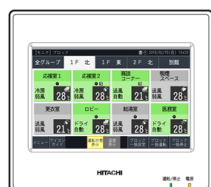

セントラルステーション 適温適所 mini

PSC-A32MN1