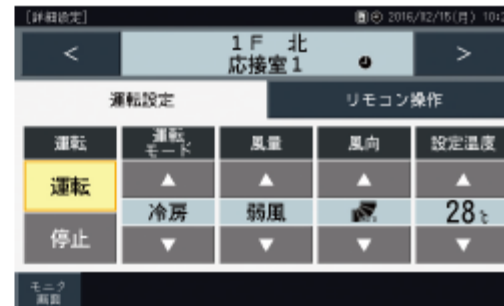

■設定画面

グループやブロックのアイコンを押すと設定画面を表示。部屋ごとの運転・停止、運転モード、リモコン操作禁止など各種設定ができます。

■ 運転 ■ 停止 ■ 異常