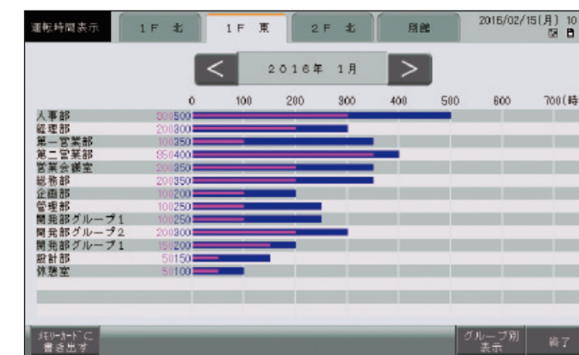

## 見える化で省エネ管理をサポート

Assists in visualizing the energy efficiency management

空調機の運転時間や温度表示を見える化します。

リモコングループごとに運転時間の積算値を月単位で表示でき、省エネ管理をサポートします。その他に、室内温度・室外温度\*の表示にも対応しています。

\*室外温度は代表室外ユニットの吸込温度です。

### ■モニター画面

### ■運転時間積算表示画面