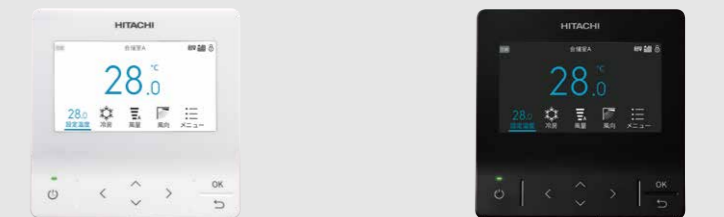

### 多機能デザインリモコン

White	Black
PC-ARFG3 <b>NEW</b>	PC-ARFG3(B) <b>NEW</b>
36,000円	47,000円

※1 コーナーパネルに「Hitachi」ロゴが印字されています。「Hitachi」ロゴなしのコーナーパネルもご用意していますので、弊社営業窓口までお問い合わせください。

※2 飲食店の客室など油飛沫の多い環境では、「オイルガードフィルター専用デザインパネル(特注対応)」をご使用ください。「オイルガードフィルター専用デザインパネル(特注対応)」と「オイルガードフィルター」はセットでご使用ください。ワイドパネルまたはスペースパネルを併用する場合は、標準ワイドパネル・スペースパネルを使用せず、「オイルガード仕様(特注対応)」をご使用ください。油煙がこもる厨房などの場所では「オイルガードフィルター専用デザインパネル