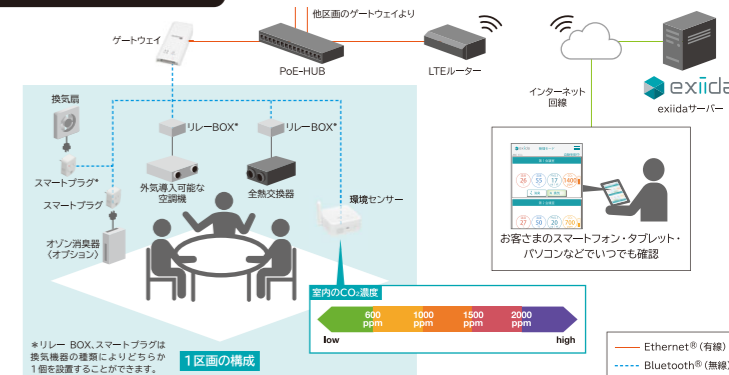

システム構成(一例)

※リレー BOX、スマートプラグは換気機器の種類によりどちらか1個を設置することができます。

※Ethernet(イーサネット)は富士フイルムビジネスソリューション株式会社の登録商標です。※BluetoothはBluetooth SIG, Inc.の商標です。