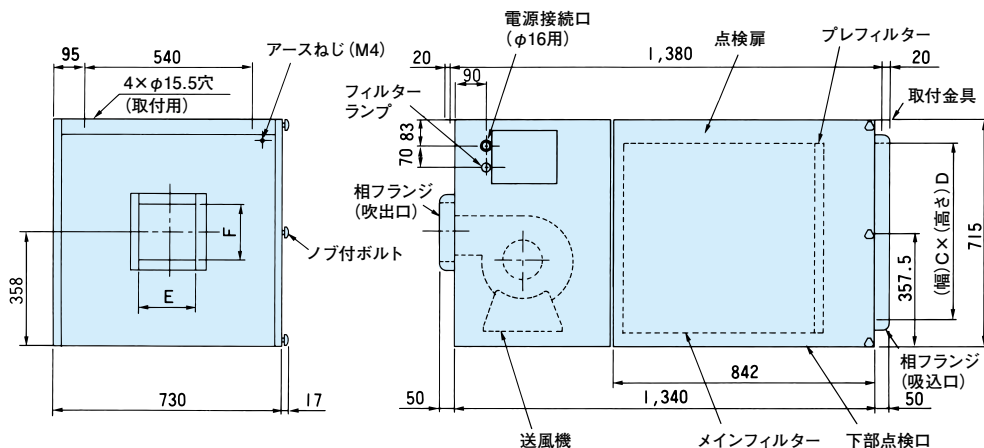

(写真:DU-83)

●寸法図 (単位: mm)

DU-83~DU-283

型式	DU-83	DU-123	DU-163 DU-203	DU-243 DU-283
寸法 A		540		640
寸法 B		615		715
寸法 C		400		500
寸法 D		400		500
寸法 E	180	200		235
寸法 F	180	220		235
寸法 G		350		450
寸法 H	315	388		315
寸法 J		307.5		357.5

DU-343/ DU-554

型式	DU-343	DU-554
寸法 C		550
寸法 D		550
寸法 E	235	240
寸法 F	235	310

仕様表

(50/60Hz)

仕様		DU-83	DU-123	DU-163	DU-203	DU-243	DU-283	DU-343	DU-554	
送風機	型式	シロッコファン								
	风量 (m ³ /min)	5/8	8/12	12/16	16/20	18/24	24/28	27/34	44/55	
	機外静圧 (Pa)	初期	123/113	152/132	201/304	176/265	162/176	127/172	127/123	157/176
		終期	88/59	98/49	118/186	59/108	88/69	29/39	78/59	59/39
電動機出力 (kW)	0.05	0.2	0.4	0.55	0.4	0.55	0.55	0.55	1.5	
外形寸法 (mm)		W540×D900×H615			W640×D900×H715		W730×D1,340×H715			
メインフィルター	型式	DST-18-95			DST-28-95		DST-50-95			
	寸法 (mm)	W500×D305×H500			W600×D305×H600		W600×D610×H600			
	捕集効率	95% (光散乱積算法)								
プレフィルター	型式	— (不織布)								
	寸法 (mm)	W500×D20×H500			W600×D20×H600					
	捕集効率	82% (JIS質量法)								
電源		三相200V 50/60Hz								
質量 (kg)		52	60	61	61	71	71	97	117	
標準付属品		相フランジ (吸込口・吹出口 各1個)								