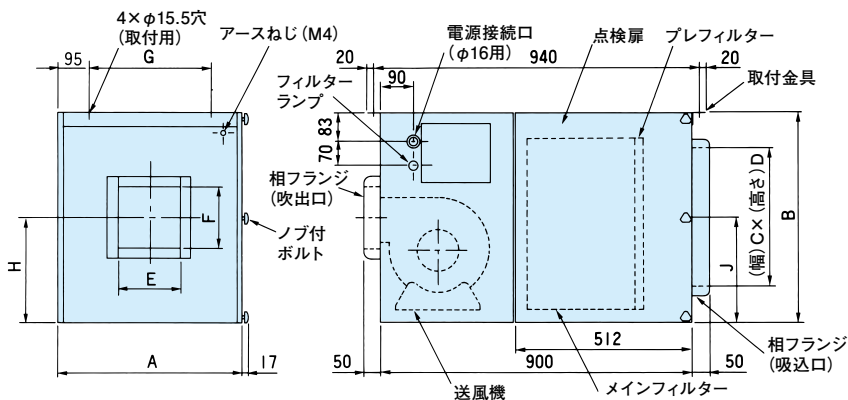

空調機または室内に外気を導入する時に、外気からじんあいを取り除くファン付外気処理用フィルターユニットです。

- メインフィルターは、捕集効率 95% (光散乱積算法)。
- フィルターが目詰まりした場合には、ランプで表示。

●設置例

パッケージエアコンの新鮮空気取入口には、フィルター・ダクトなどの抵抗が加わり、必要な空気量が導入できないため、それに見合ったファン付外気処理ユニットが必要です。

- 注) 1. 風量調整ダンパーを必ず取り付けてください。
2. 外気処理ユニットの送風機は、パッケージエアコンの送風機とインターロック配線にしてください。

(写真:DU-83)

●寸法図 (単位: mm)

DU-83~DU-283

型式	DU-83	DU-123	DU-163 DU-203	DU-243 DU-283
寸法 A		540		640
寸法 B		615		715
寸法 C		400		500
寸法 D		400		500
寸法 E	180	200		235
寸法 F	180	220		235
寸法 G		350		450
寸法 H	315	388		315
寸法 J		307.5		357.5

DU-343/ DU-554

型式	DU-343	DU-554
寸法 C		550
寸法 D		550
寸法 E	235	240
寸法 F	235	310

仕様表

(50/60Hz)

仕様		DU-83	DU-123	DU-163	DU-203	DU-243	DU-283	DU-343	DU-554	
送風機	型式	シロッコファン								
	风量 (m ³ /min)	5/8	8/12	12/16	16/20	18/24	24/28	27/34	44/55	
	機外静圧 (Pa)	初期	123/113	152/132	201/304	176/265	162/176	127/172	127/123	157/176
		終期	88/59	98/49	118/186	59/108	88/69	29/39	78/59	59/39
電動機出力 (kW)	0.05	0.2	0.4	0.55	0.4	0.55	0.55	0.55	1.5	
外形寸法 (mm)		W540×D900×H615			W640×D900×H715		W730×D1,340×H715			
メインフィルター	型式	DST-18-95			DST-28-95		DST-50-95			
	寸法 (mm)	W500×D305×H500			W600×D305×H600		W600×D610×H600			
	捕集効率	95% (光散乱積算法)								
プレフィルター	型式	— (不織布)								
	寸法 (mm)	W500×D20×H500			W600×D20×H600					
	捕集効率	82% (JIS質量法)								
電源		三相200V 50/60Hz								
質量 (kg)		52	60	61	61	71	71	97	117	
標準付属品		相フランジ (吸込口・吹出口 各1個)								