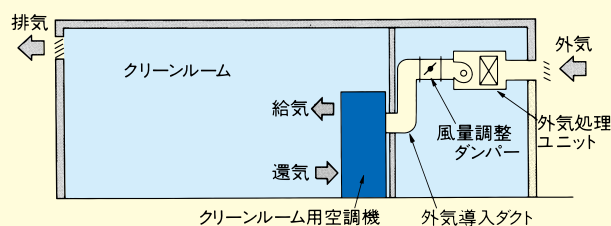

空調機または室内に外気を導入する時に、外気からじんあいを取り除くファン付外気処理用フィルターユニットです。

- メインフィルターは、捕集効率 95% (光散乱積算法)。
- フィルターが目詰まりした場合には、ランプで表示。

●設置例

パッケージエアコンの新鮮空気取入口には、フィルター・ダクトなどの抵抗が加わり、必要な空気量が導入できないため、それに見合ったファン付外気処理ユニットが必要です。

- 注) 1. 風量調整ダンパーを必ず取り付けてください。
2. 外気処理ユニットの送風機は、パッケージエアコンの送風機とインターロック配線にしてください。

(写真:DU-83)

●寸法図 (単位: mm)

DU-83~DU-283

型式	DU-83	DU-123	DU-163 DU-203	DU-243 DU-283
寸法 A		540		640
寸法 B		615		715
寸法 C		400		500
寸法 D		400		500
寸法 E	180	200		235
寸法 F	180	220		235
寸法 G		350		450
寸法 H	315	388		315
寸法 J		307.5		357.5