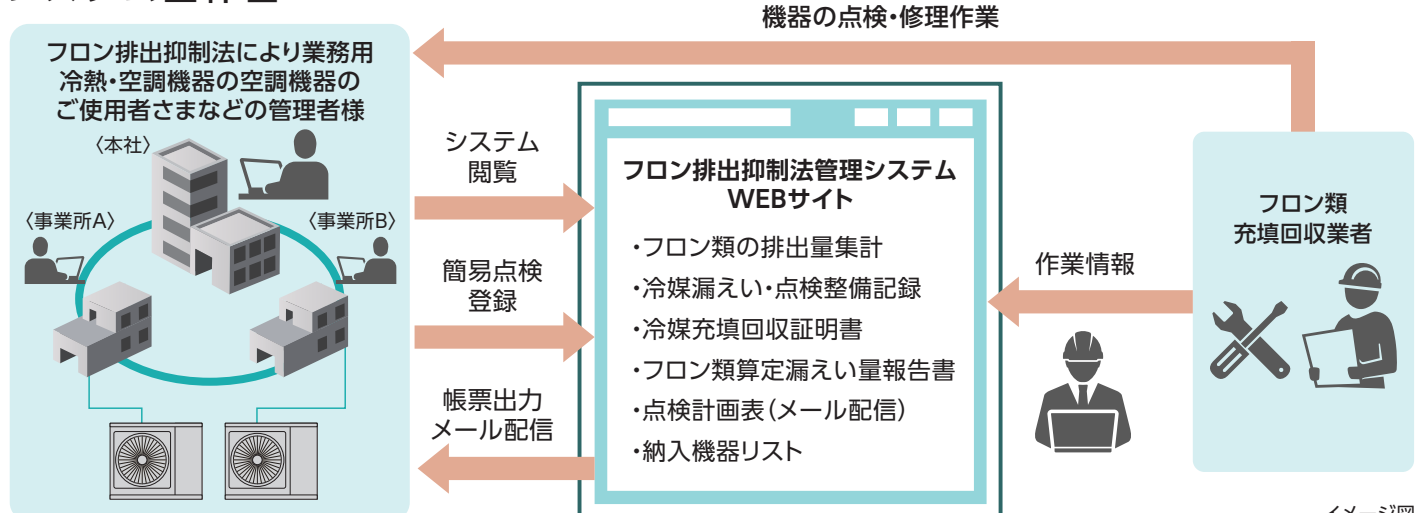

*1 「フロン排出抑制法」について詳しくは環境省「フロン排出抑制法ポータルサイト」をご参照ください。
<https://www.env.go.jp/earth/furon/>

1

フロン類算定漏えい量、点検整備記録の管理機能により業務負担を軽減

- 遠隔監視に登録された機器情報との連動により、型式・系統名称などの機器情報を自動登録。
- フロン類算定漏えい量・点検整備記録の内容をWEBサイト上でいつでも確認できます。

2

簡易点検・定期点検のスケジュールの予定・実績を年度ごとの管理表によりサポート

- 機器ごとの点検計画表により点検予定・実績の管理、点検結果の確認が可能。
- 点検時期が近づくと、管理者様や点検作業員に対象機器の一覧をメール通知し、点検漏れを防止します。

3

複数事業所のフロン類算定漏えい量を一元管理

- 複数事業所の機器の算定漏えい量をまとめて管理できます。
 - 一定以上*2漏えいした場合に国へ提出するフロン類算定漏えい量報告書の出力が可能です。
- (※2 毎年度における算定漏えい量がCO₂換算値で1,000t-CO₂以上)

システム全体図

*点検・修理・整備作業および定期点検の登録は、作業請負元が行ないます。

システムの主な機能

フロン類算定漏えい量の管理

トップページ画面で納入機器全体のフロン類算定漏えい量を確認できます。

フロン類算定漏えい量が1,000t-CO₂以上になった場合は、算定漏えい量報告書の出力が可能です。

複数事業所の機器を管理する場合は、事業所ごとまたは全事業所の合計値を確認できます。

修理情報の管理