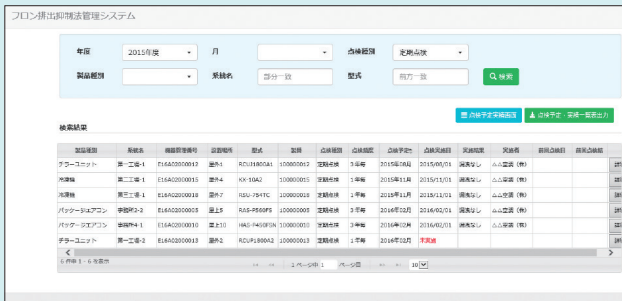

システム全体図

*点検・修理・整備作業および定期点検の登録は、作業請負元が行ないます。

システムの主な機能

フロン類算定漏えい量の管理

トップページ画面で納入機器全体のフロン類算定漏えい量を確認できます。

フロン類算定漏えい量が1,000t-CO₂以上になった場合は、算定漏えい量報告書の出力が可能です。

複数事業所の機器を管理する場合は、事業所ごとまたは全事業所の合計値を確認できます。

修理情報の管理

作業履歴一覧画面で対象機器と修理状況を確認できます。修理しないまま冷媒充填した機器については法令で定められた修理期限(60日以内)を表示します。

また、充填回収証明書と冷媒破壊再生証明書のPDFファイルを保存することができるため、それぞれの証明書を管理することも可能です。

点検対象機器の管理

簡易・定期点検対象機器一覧画面により、当月の簡易点検対象機器、当年度の定期点検対象機器が確認できます。

点検実施の有無、点検結果の確認が行なえ、管理者様で実施した簡易点検結果の登録も可能です。

また、点検対象機器の一覧リストを管理者様や点検作業者に該当月にメール通知致します。

納入機器情報の管理

納入機器一覧画面で、機器の系統名称・型式、設置年月、使用冷媒及び定期点検頻度を確認できます。納入年数や使用冷媒ごとでの検索も可能です。

また、機器ごとに修理・整備の履歴が確認でき、点検整備記録簿の出力も可能です。

本システムの利用に関しましては、「保守作業委託契約(遠隔監視)」を締結いただいているお客さまを対象にご利用が可能です。尚、契約期間中に機器の廃棄を行われた場合でも、データは継続して閲覧が可能です。

動作環境 ブラウザ: Internet Explorer®11, Microsoft Edge® 解像度: 1280×1024以上

* Internet Explorer及びMicrosoft Edgeは、米国Microsoft Corporationの米国およびその他の国における登録商標または商標です。

日立グローバルライフソリューションズ株式会社

360°/ピネ
ひとりひとりに、うれしい暮らしを

〒105-8410 東京都港区西新橋二丁目15番12号