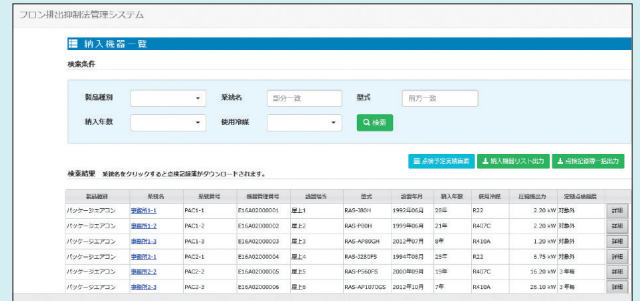

システム全体図

*点検・修理・整備作業および定期点検の登録は、作業請負元が行ないます。

システムの主な機能

フロン類算定漏えい量の管理

トップページ画面で納入機器全体のフロン類算定漏えい量を確認できます。

フロン類算定漏えい量が1,000t-CO₂以上になった場合は、算定漏えい量報告書の出力が可能です。

複数事業所の機器を管理する場合は、事業所ごとまたは全事業所の合計値を確認できます。

修理情報の管理

作業履歴一覧画面で対象機器と修理状況を確認できます。修理しないまま冷媒充填した機器については法令で定められた修理期限(60日以内)を表示します。

また、充填回収証明書と冷媒破壊再生証明書のPDFファイルを保存することができるため、それぞれの証明書を管理することも可能です。

点検対象機器の管理

簡易・定期点検対象機器一覧画面により、当月の簡易点検対象機器、当年度の定期点検対象機器が確認できます。

点検実施の有無、点検結果の確認が行なえ、管理者様で実施した簡易点検結果の登録も可能です。

また、点検対象機器の一覧リストを管理者様や点検作業者に該当月にメール通知致します。

納入機器情報の管理

納入機器一覧画面で、機器の系統名称・型式、設置年月、使用冷媒及び定期点検頻度を確認できます。納入年数や使用冷媒ごとでの検索も可能です。

また、機器ごとに修理・整備の履歴が確認でき、点検整備記録簿の出力も可能です。

本システムの利用に関しましては、「保守作業委託契約(遠隔監視)」を締結いただいているお客さまを対象にご利用が可能です。尚、契約期間中に機器の廃棄を行われた場合でも、データは継続して閲覧が可能です。

動作環境 ブラウザ: Internet Explorer®11, Microsoft Edge® 解像度: 1280×1024以上

* Internet Explorer及びMicrosoft Edgeは、米国Microsoft Corporationの米国およびその他の国における登録商標または商標です。

日立グローバルライフソリューションズ株式会社

360°/ピネ
ひとりひとりに、うれしい暮らしを

〒105-8410 東京都港区西新橋二丁目15番12号