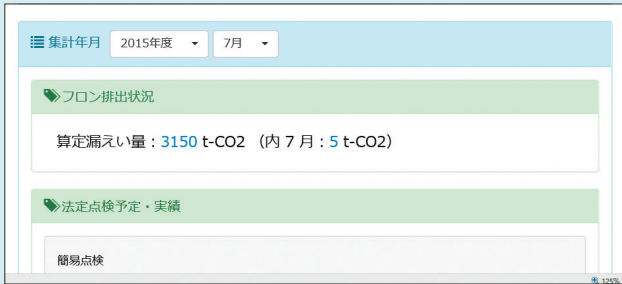

システム全体図

*点検・修理・整備作業および定期点検の登録は、作業請負元が行ないます。

システムの主な機能

フロン類算定漏えい量の管理

トップページ画面で納入機器全体のフロン類算定漏えい量を確認できます。

フロン類算定漏えい量が1,000t-CO₂以上になった場合は、算定漏えい量報告書の出力が可能です。

複数事業所の機器を管理する場合は、事業所ごとまたは全事業所の合計値を確認できます。

修理情報の管理