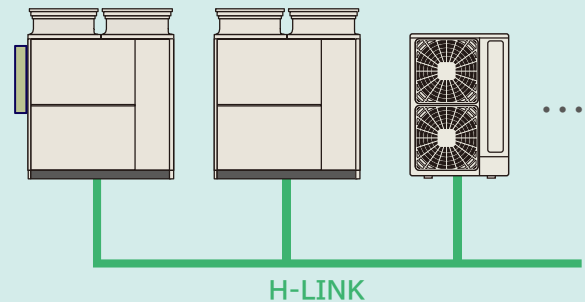

exiida クラウド
遠隔監視サーバー

側面設置タイプ取り付け対応機種

TG(X)、TS(X)、TZ(X)シリーズ
SGR(X)^{※6}、SSR^{※6}、TN(X)シリーズ

※6 2024年10月以降対応予定。

お客様設備

日立パッケージエアコン

(接続可能な機種、台数などについては、当社営業窓口にお気軽にご相談ください。)

H-LINK

H-LINKにつながった、最大64冷媒系統を1ユニットで接続

※5 LTEは欧州電気通信標準協会(ETSI)の登録商標です。

側面設置タイプ

現場での後付け作業、または組み付け出荷により、設置工程を短縮します

設置時に削減できる工程

事前調査※1

据付/補強

電線管工事