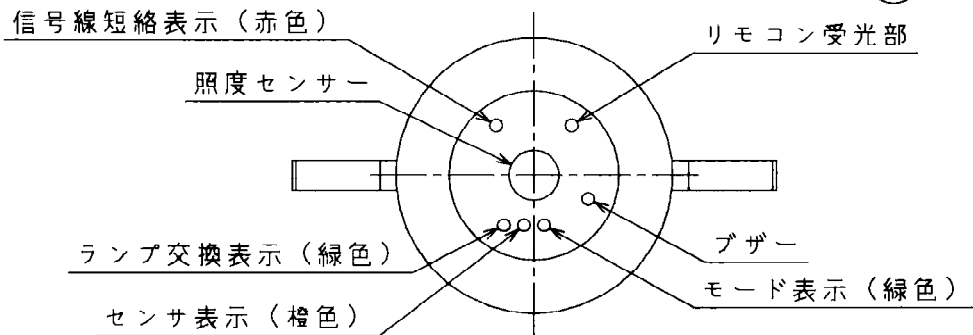

△ 安全に関するご注意

- ・一般屋内用器具です。屋外や水気、湿気のある場所では使用しないでください。絶縁不良による感電の原因となります。
- ・器具の取付けは取扱説明書にしたがい確実に取付けてください。取付けに不備があると火災、感電、落下の原因となります。
- ・天井埋込専用です。壁取付、傾斜天井へ取付けしないでください。火災、感電、落下の原因となります。
- ・断熱材・防音材をかぶせて使用しないでください。過熱による火災の原因となります。(右図の空間を確保してください。)

施工上のお願い

- ・軟らかい天井に取付ける場合は必ず取付パネと天井の間に補強材を入れてください。器具の落下や額縁と天井の間にスキマができる原因となります。

埋込穴寸法 φ100

設定用専用リモコン
IRTO8KB3-2 (別売)

特記事項	200 ~240	5	4	端子台カバー	SPG	t0.8
				3	取付パネ	SUS
形式 照明制御装置 DR20711N (機器寸法図) -1/4	栗原 中川 中川	0.3Kg	2	額縁	樹脂	ナショナルホワイト
				1	本体	SPC
	器具質量	適合ランプ	W・数	品番	部品名	材質 備考