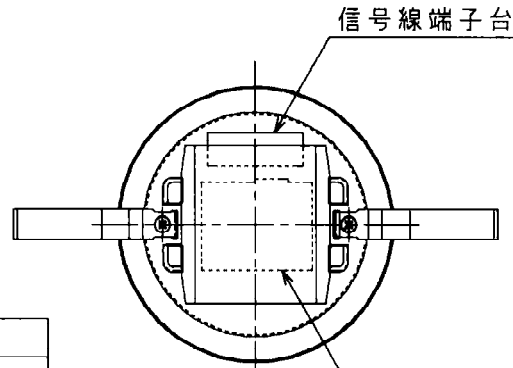

△ 安全に関するご注意

- ・一般屋内用器具です。屋外や水気、湿気のある場所では使用しないでください。絶縁不良による感電の原因となります。
- ・器具の取付けは取扱説明書にしたがい確実に取付けてください。取付けに不備があると火災、感電、落下の原因となります。
- ・天井埋込専用です。壁取付、傾斜天井へ取付けしないでください。火災、感電、落下の原因となります。
- ・断熱材・防音材をかぶせて使用しないでください。過熱による火災の原因となります。(右図の空間を確保してください。)

施工上のお願い

- ・軟らかい天井に取付ける場合は必ず取付パネと天井の間に補強材を入れてください。器具の落下や額縁と天井の間にスキマができる原因となります。

埋込穴寸法 φ100

設定用専用リモコン
IRTO8KB3-2 (別売)

特記事項	200 ~240	5	4	端子台カバー	SPG	t0.8
				3	取付パネ	SUS
形式 照明制御装置 DR20711N (機器寸法図) -1/4	栗原 中川 中川	0.3Kg	2	額縁	樹脂	ナショナルホワイト
				1	本体	SPC
	器具質量	適合ランプ	W・数	品番	部品名	材質 備考