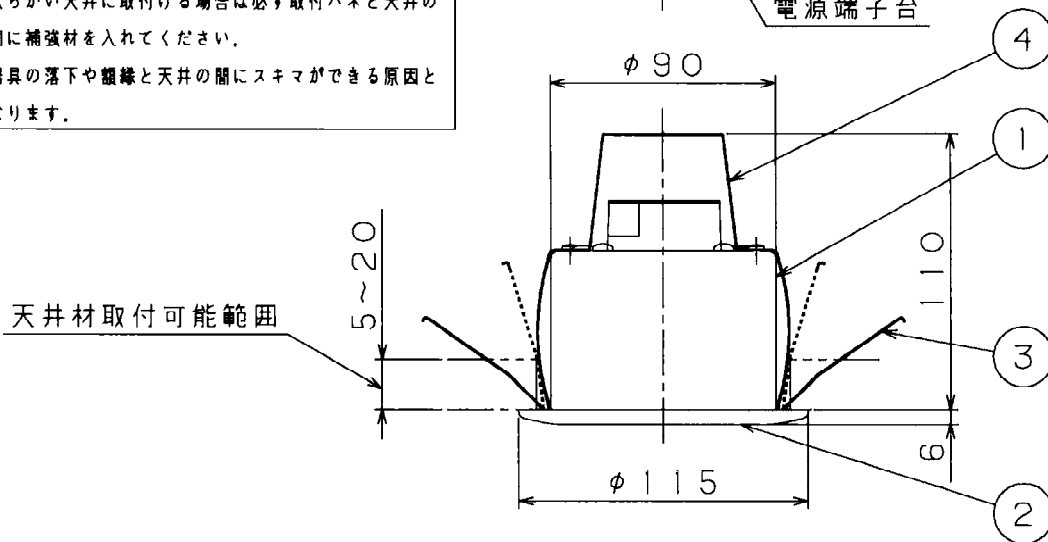

施工上のお願い

- ・軟らかい天井に取付ける場合は必ず取付パネと天井の間に補強材を入れてください。器具の落下や額縁と天井の間にスキマができる原因となります。

埋込穴寸法 φ100

設定用専用リモコン
IRTO8KB3-2 (別売)

特記事項	200 ~240	5	4	端子台カバー	SPG	t0.8
				3	取付パネ	SUS
形式 照明制御装置 DR20711N (機器寸法図) -1/4	栗原 中川 中川	0.3Kg	2	額縁	樹脂	ナショナルホワイト
				1	本体	SPC
	器具質量	適合ランプ	W・数	品番	部品名	材質 備考