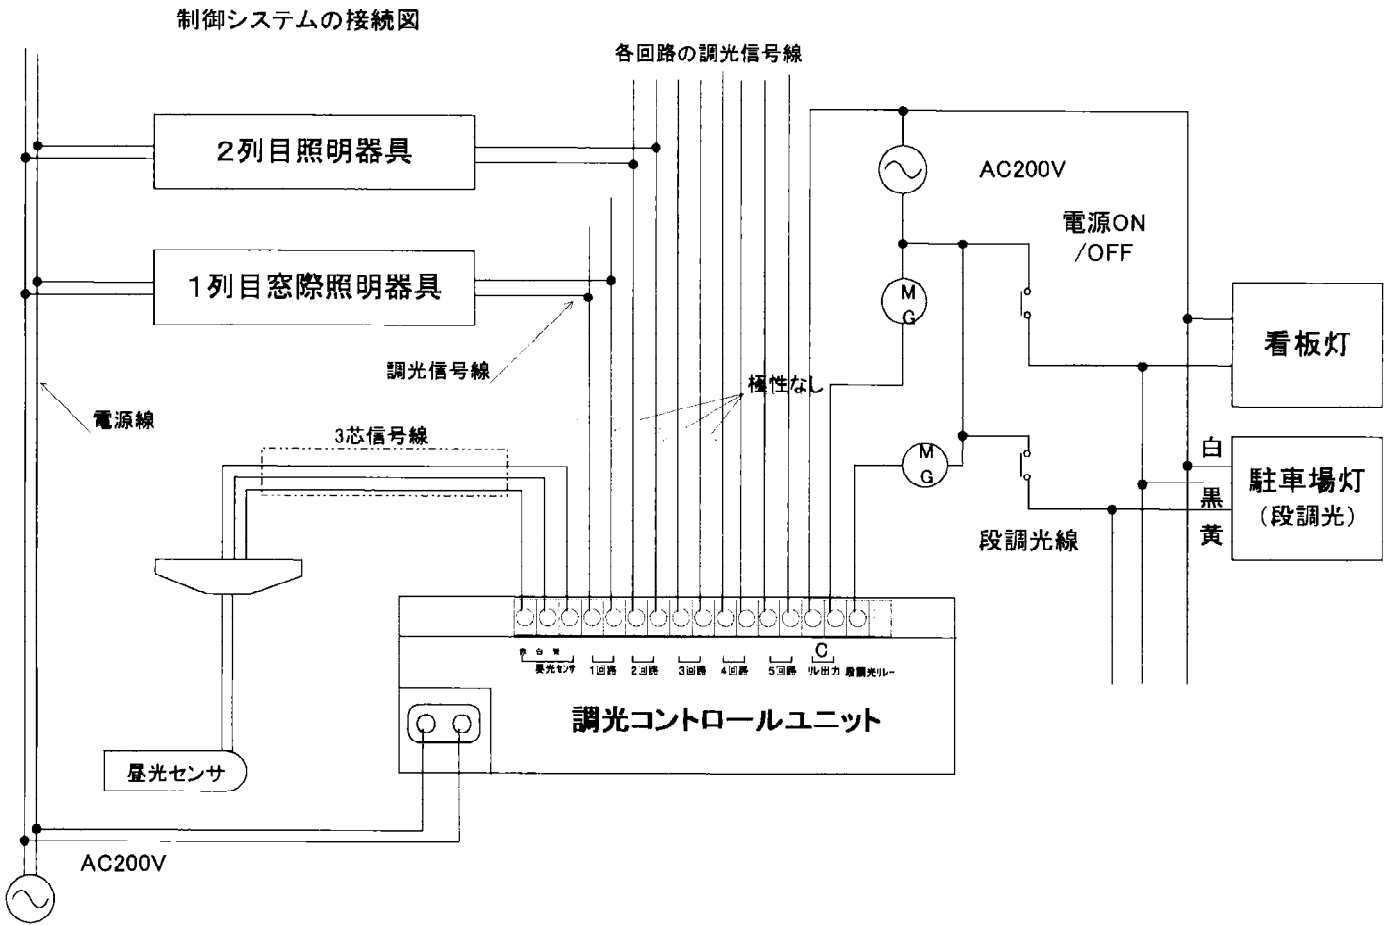

裏面端子配置図

特記事項					5			
					4			
	先方記号	電圧(V)	数量		3			
形式 DR20852(5/6)	栗原				2			
	小林				1			
	小林	器具質量	適合ランプ	W・数	品番	部品名	材質	備考