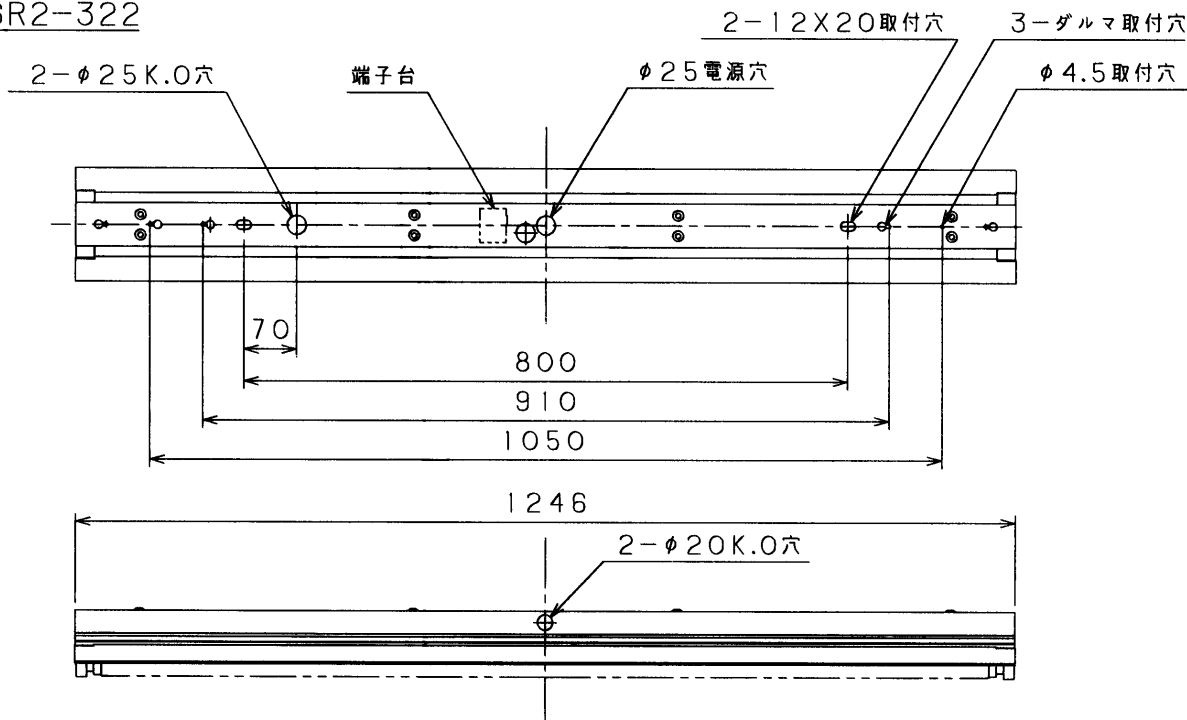

公共施設形

FSR2-322

直付専用形

吊り下げて使用する場合は、吊具取付用アダプター (JPA01WH) をご使用ください。

使用上のご注意

1. この器具と接近して赤外線リモコンを使用しますと正常に動作しないことがあります。
2. この器具の近くでワイヤレスマイクが正常に動作しないことがあります。
3. 調光器との併用はできません。

高出力固定形

定格電圧: 100~242V兼用形