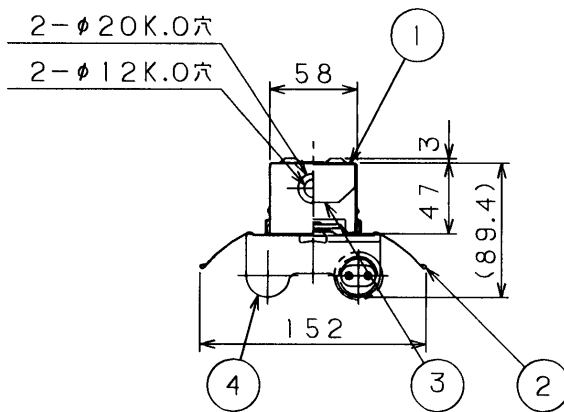

端子台付

Hf

適合ランプ	
FHF32	
FLR40S/M/36	FLR40S/M
FL40SS/37	FL40S

特記事項				5			
				4	ソケット		T210
		先方記号	電圧 (V)	数量	3	電子安定器	
形式	Hf 笠付形	黒澤		2	反射板	SPC	t0.4 高反射白色
		長谷川	2.2kg	上記×2灯	1	本体	SPC t0.4 白色
HNK4204V-MEU14		深谷	器具質量	適合ランプ	W・数	品番	部品名
							材質
							備考