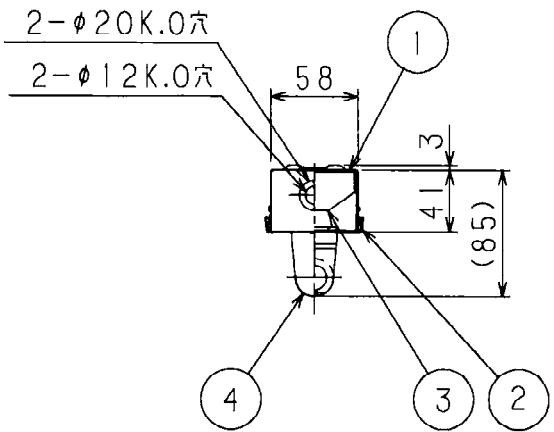

公共施設形  
FSS8-321

- 直付専用形
- 吊り下げて使用する場合は、吊具取付用アダプター (JPA01WH) をご使用ください。
- 高出力固定形
- 定格電圧: 100~242V 兼用形

適合ランプ	
FHF32	
FLR40S/M/36	FLR40S/M
FL40SS/37	FL40S

- 使用上のご注意
1. この器具と接近して赤外線リモコンを使用しますと正常に動作しないことがあります。
  2. この器具の近くでワイヤレスマイクが正常に動作しないことがあります。
  3. 調光器との併用はできません。

特記事項		先方記号	電圧 (V)	数量	5		
形式 Hfトラフ形	黒澤野口深谷	1.5kg	上記	上記×1灯	4	ソケット	T-FSFL1
					3	電子安定器	
HPM4105V-MEU14	器具質量	適合ランプ	W・数	品番	2	反射板	SPC t0.4 (高反射白色)
					1	本体	SPC t0.4 (白色)
					部品名	材質	備考