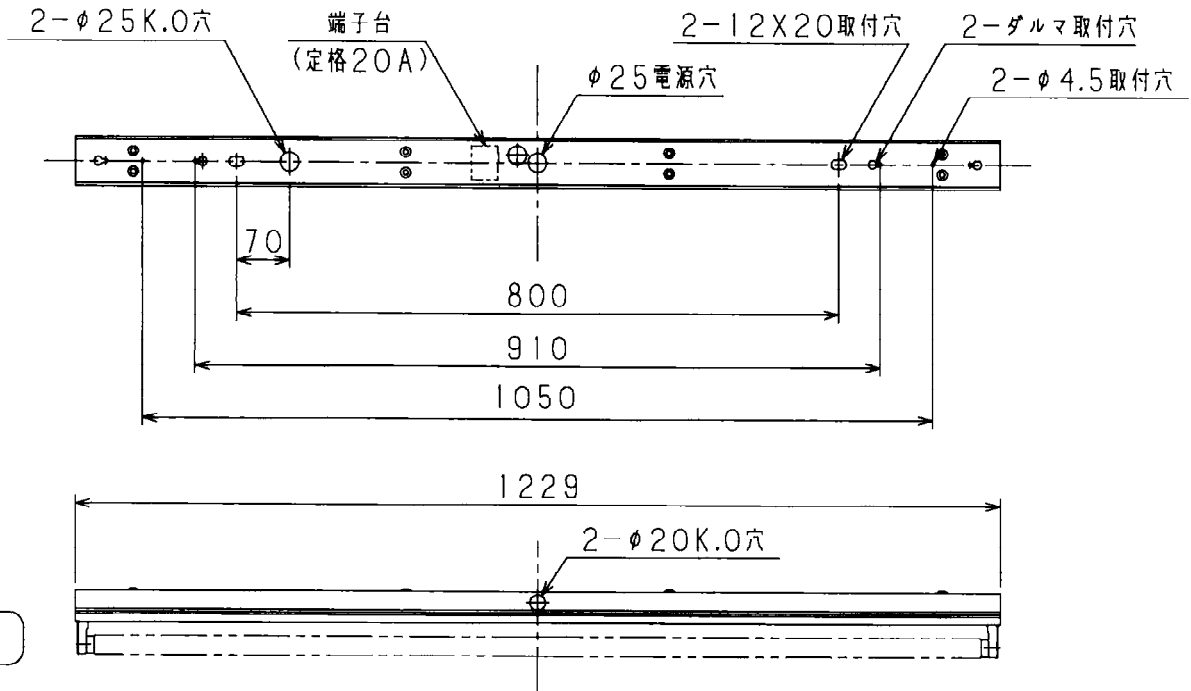

▲ 安全に関するご注意

- ・一般屋内用器具です。屋外や水気、湿気のある場所では使用しないでください。絶縁不良による感電の原因となります。
- ・器具の取付けは取扱説明書にしたがい確実に取付けてください。取付けに不備があると火災、感電、落下の原因となります。
- ・天井取付け専用です。傾斜天井へ取付けしないでください。火災、感電、落下の原因となります。
- ・指定されたランプ以外は使用しないでください。火災の原因となります。

公共施設形
FSS8-321

- 直付専用形
- 吊り下げて使用する場合は、吊具取付用アダプター (JPA01WH) をご使用ください。
- 高出力固定形
- 定格電圧: 100~242V 兼用形

適合ランプ	
FHF32	
FLR40S/M/36	FLR40S/M
FL40SS/37	FL40S

1. 使用上のご注意
1. この器具と接近して赤外線リモコンを使用しますと正常に動作しないことがあります。
  2. この器具の近くでワイヤレスマイクが正常に動作しないことがあります。
  3. 調光器との併用はできません。