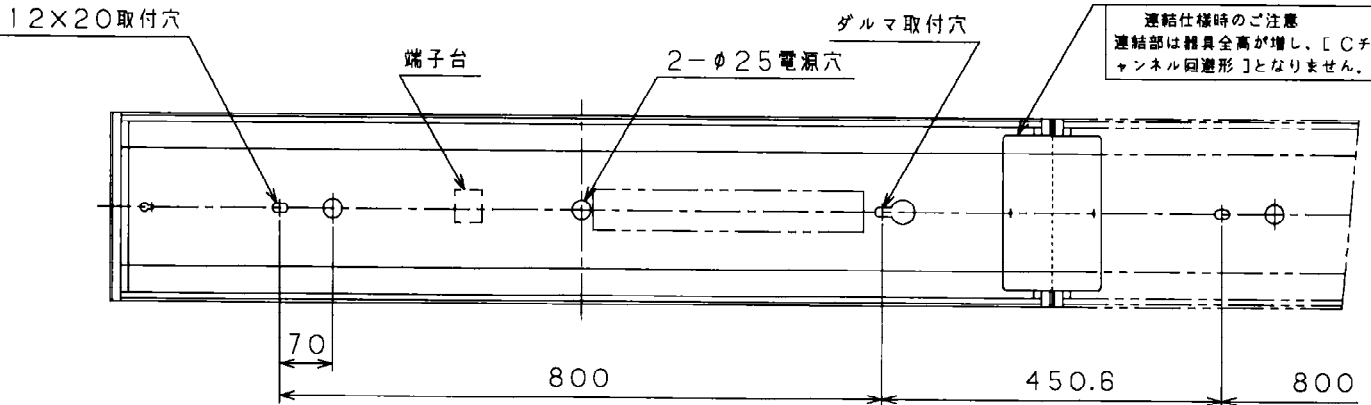

公共施設形

FRL10A-322

連結金具: B-434 (別売)

連結仕様時のご注意
連結部は器具全高が増し、[Cチャンネル回避形]となりません。

単体N台連結の時: $(1221.8 \times N + 28.8 \times (N-1))$

定格出力固定形

定格電圧: 100~242V兼用形

使用上のご注意

1. この器具と接近して赤外線リモコンを使用しますと正常に動作しないことがあります。
2. この器具の近くでワイヤレスマイクが正常に動作しないことがあります。
3. 調光器との併用はできません。

埋込穴寸法 (単体埋込の時) 220x1235

埋込穴寸法 (単体N台連結の時) $220 \times (1221.8 \times N + 28.8 \times (N-1) + 15)$

端子台付

特記事項					5	ソケット		FSBJB422
					4	電子安定器		
		先方記号	電圧 (V)	数量	3	ルーバ	SPC	t0.8 高反射白色
形式	Hf埋込ルーバ付	黒澤		FHF	2	反射板	SPC	t0.5 高反射白色
	HTL4232V-EN14	長谷川	4.2kg	32Wx2	1	本体	SPC	t0.57 高反射白色
		深谷	器具質量	適合ランプ	品番	部品名	材質	備考