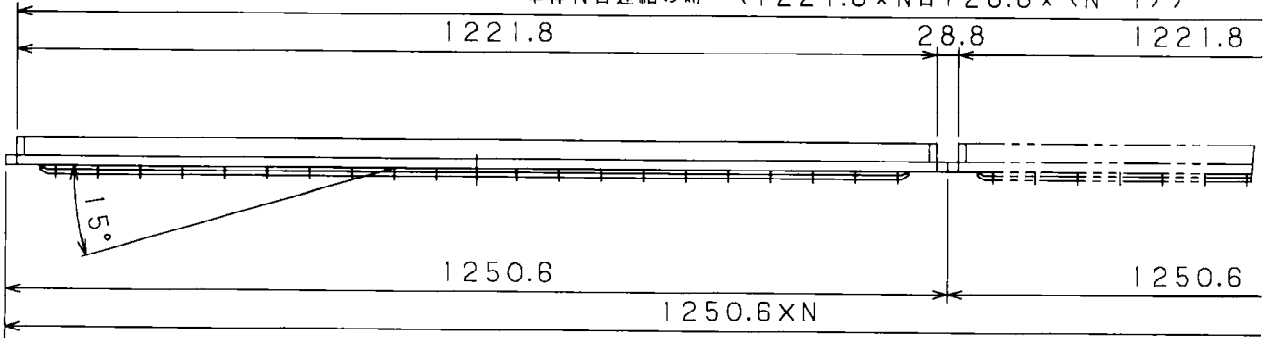

公共施設形

FRL10A-322

連結金具: B-434 (別売)

連結仕様時のご注意
連結部は器具全高が増し、[Cチャンネル回避形]となりません。

単体N台連結の時: $(1221.8 \times N + 28.8 \times (N-1))$

定格出力固定形

定格電圧: 100~242V兼用形

使用上のご注意

1. この器具と接近して赤外線リモコンを使用しますと正常に動作しないことがあります。
2. この器具の近くでワイヤレスマイクが正常に動作しないことがあります。
3. 調光器との併用はできません。

埋込穴寸法 (単体埋込の時) 220x1235

埋込穴寸法 (単体N台連結の時) $220 \times (1221.8 \times N + 28.8 \times (N-1) + 15)$

端子台付

特記事項					5	ソケット		FSBJB422
					4	電子安定器		
		先方記号	電圧 (V)	数量	3	ルーバ	SPC	t0.8 高反射白色
形式	Hf埋込ルーバ付	黒澤		FHF	2	反射板	SPC	t0.5 高反射白色
	HTL4232V-EN14	長谷川	4.2kg	32Wx2	1	本体	SPC	t0.57 高反射白色
		深谷	器具質量	適合ランプ	品番	部品名	材質	備考