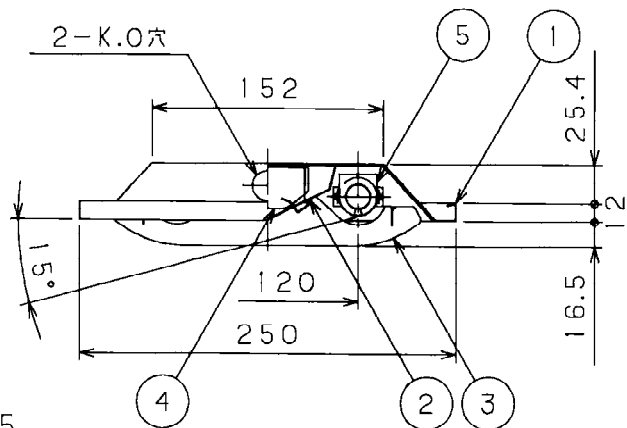

公共施設形

FRL10A-322

連結金具: B-434 (別売)

連結仕様時のご注意
連結部は器具全高が増し、[Cチャンネル回避形]となりません。

単体N台連結の時: $(1221.8 \times N + 28.8 \times (N-1))$

定格出力固定形

定格電圧: 100~242V兼用形

使用上のご注意

1. この器具と接近して赤外線リモコンを使用しますと正常に動作しないことがあります。
2. この器具の近くでワイヤレスマイクが正常に動作しないことがあります。
3. 調光器との併用はできません。

埋込穴寸法 (単体埋込の時) 220x1235

埋込穴寸法 (単体N台連結の時) $220 \times (1221.8 \times N + 28.8 \times (N-1) + 15)$

端子台付

特記事項					5	ソケット		FSBJB422
					4	電子安定器		
		先方記号	電圧 (V)	数量	3	ルーバ	SPC	t0.8 高反射白色
形式	Hf埋込ルーバ付	黒澤		FHF	2	反射板	SPC	t0.5 高反射白色
	HTL4232V-EN14	長谷川	4.2kg	32Wx2	1	本体	SPC	t0.57 高反射白色
		深谷	器具質量	適合ランプ	品番	部品名	材質	備考