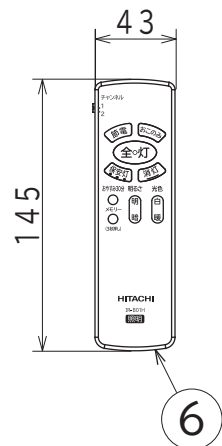

2P5ZM4284A

安全に関するご注意

- ●一般屋内用器具です。屋外や水気、湿気のある場所では使用しないでください。絶縁不良による感電の原因となります。
- ●器具の取り付けは取扱説明書にしたがい確実に取り付けてください。取り付けに不備があると火災、感電、落下の原因となります。
- ●天井取り付け専用です。傾斜天井へは取り付けしないでください。火災、感電、落下の原因となります。
- ●カバーを外した状態でLED素子を直視しないでください。目を傷めたり、目に悪影響を及ぼすことがあります。
- ●照明器具には寿命があります。設置して8～10年経つと、外観に異常がなくても内部の劣化が進行しています。点検・交換をお勧めします。点検せずに長時間使い続けると、まれに、発煙、発火、感電などに至るおそれがあります。

ご使用上の注意

- ●LED素子は製造上、発光色、明るさにバラツキがあります。そのため、同一型式商品でも商品ごとに発光色、明るさが異なる、またはムラが生じる場合があります。
- ●LED光源のみの交換はできません。交換の際は器具ごと交換してください。
- ●温泉地などの腐食性ガスが発生する場所での使用はお避けください。光学特性などに不具合が発生することがあります。
- ●調光器では使用しない（100%点灯でも使用不可）過熱し、火災の原因となります。

リモコン機能概要（詳細は取扱説明書による）

- ・お好み — お好みの点灯状態を記憶させて、記憶した点灯状態で点灯します。
- ・節電 — お使いの状態から減光して、約30%消費電力を節電します。
- ・全灯 — 全灯で点灯します。
- ・消灯 — 消灯します。
- ・保安灯 — 保安灯で点灯します。
- ・光色（白暖） — LED光源の色を電球色から昼光色まで調節できます。
- ・明るさ（明 暗） — LED光源・LED保安灯の明るさを100%（明）～約5%（暗）の範囲で調節できます。
- ・おやすみ30分 — ボタンひとつで30分後に消灯します。
- ・メモリー — [お好み]ボタンに調節したあかりを設定します。
- ・CH切替 — チャンネルを切り替えて、1台のリモコンで2台の器具を操作できます。

特性

定格光束：3,800 [lm]
定格消費電力：31.8 [W]

適用畳数：～8畳
本体取付：らくづけポン式
カバー着脱：回転式
引掛シーリングボディ（メス部）無し
リモコン壁掛け用ホルダー無し

特記事項

	100V	50/60Hz	6	リモコン送信機		IR-B01H
	電 圧	周 波 数	5	アダプタ		
型式 LEC-AH080P	1.9 kg	電球色 昼光色	4	LED光源基板		
			3	電源基板		
			2	カバー	アクリル	乳白
			1	本体	鋼板	
			品 番	部 品 名	材 質	備 考