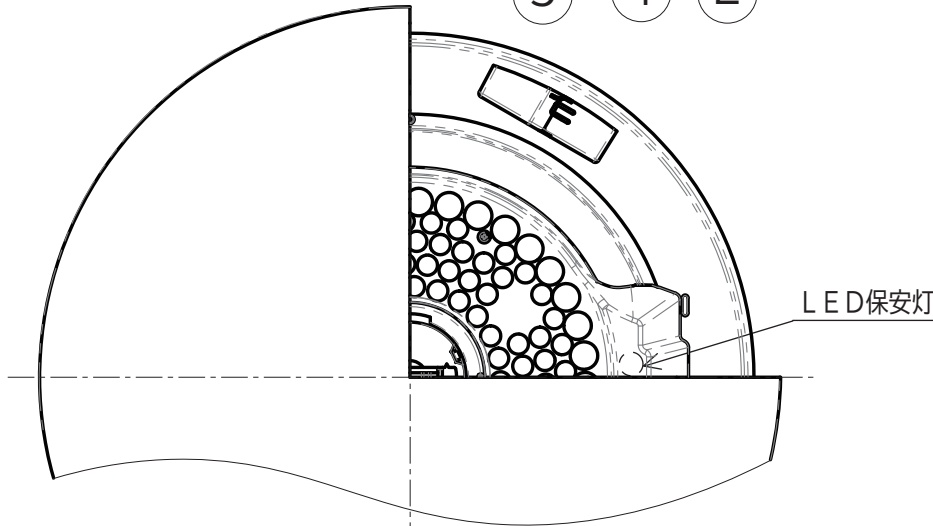

2P5ZM4284A

安全に関するご注意

- ●一般屋内用器具です。屋外や水気、湿気のある場所では使用しないでください。絶縁不良による感電の原因となります。
- ●器具の取り付けは取扱説明書にしたがい確実に取り付けてください。取り付けに不備があると火災、感電、落下の原因となります。
- ●天井取り付け専用です。傾斜天井へは取り付けしないでください。火災、感電、落下の原因となります。
- ●カバーを外した状態でLED素子を直視しないでください。目を傷めたり、目に悪影響を及ぼすことがあります。
- ●照明器具には寿命があります。設置して8～10年経つと、外観に異常がなくても内部の劣化が進行しています。点検・交換をお勧めします。点検せずに長時間使い続けると、まれに、発煙、発火、感電などに至るおそれがあります。

ご使用上の注意

- ●LED素子は製造上、発光色、明るさにバラツキがあります。そのため、同一型式商品でも商品ごとに発光色、明るさが異なる、またはムラが生じる場合があります。
- ●LED光源のみの交換はできません。交換の際は器具ごと交換してください。
- ●温泉地などの腐食性ガスが発生する場所での使用はお避けください。光学特性などに不具合が発生することがあります。
- ●調光器では使用しない（100%点灯でも使用不可）過熱し、火災の原因となります。

リモコン機能概要（詳細は取扱説明書による）

- ・お好み — お好みの点灯状態を記憶させて、記憶した点灯状態で点灯します。
- ・節電 — お使いの状態から減光して、約30%消費電力を節電します。
- ・全灯 — 全灯で点灯します。
- ・消灯 — 消灯します。
- ・保安灯 — 保安灯で点灯します。
- ・光色（白暖） — LED光源の色を電球色から昼光色まで調節できます。
- ・明るさ（明 暗） — LED光源・LED保安灯の明るさを100%（明）～約5%（暗）の範囲で調節できます。
- ・おやすみ30分 — ボタンひとつで30分後に消灯します。
- ・メモリー — [お好み]ボタンに調節したあかりを設定します。
- ・CH切替 — チャンネルを切り替えて、1台のリモコンで2台の器具を操作できます。

特性

定格光束：3,800 [lm]
定格消費電力：31.8 [W]

適用畳数：～8畳
本体取付：らくづけポン式
カバー着脱：回転式
引掛シーリングボディ（メス部）無し
リモコン壁掛け用ホルダー無し

特記事項

	100V	50/60Hz	6	リモコン送信機		IR-B01H
	電 圧	周 波 数	5	アダプタ		
型式 LEC-AH080P	1.9 kg	電球色 昼光色	4	LED光源基板		
			3	電源基板		
			2	カバー	アクリル	乳白
			1	本体	鋼板	
			品 番	部 品 名	材 質	備 考