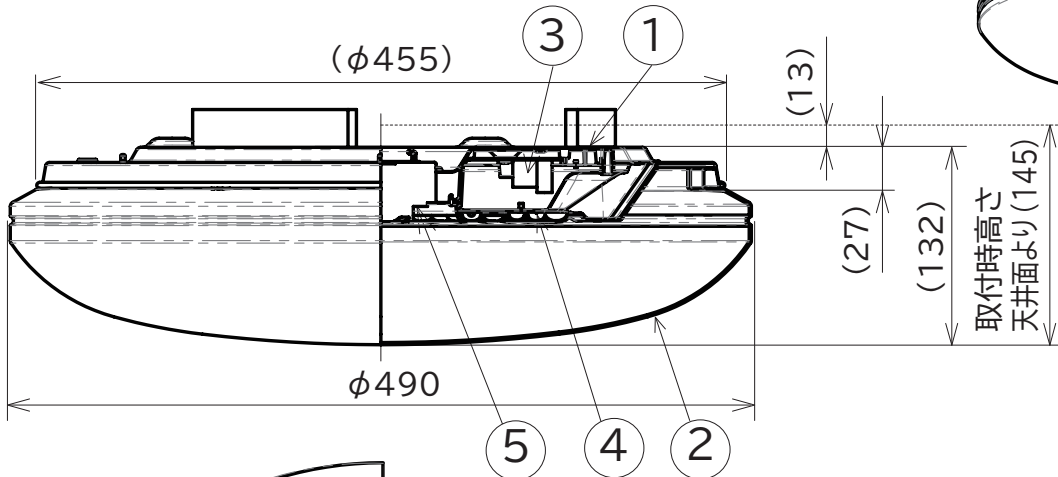

2P5ZM4284A

安全に関するご注意

- ●一般屋内用器具です。屋外や水気、湿気のある場所では使用しないでください。絶縁不良による感電の原因となります。
- ●器具の取り付けは取扱説明書にしたがい確実に取り付けてください。取り付けに不備があると火災、感電、落下の原因となります。
- ●天井取り付け専用です。傾斜天井へは取り付けしないでください。火災、感電、落下の原因となります。
- ●カバーを外した状態でLED素子を直視しないでください。目を傷めたり、目に悪影響を及ぼすことがあります。
- ●照明器具には寿命があります。設置して8～10年経つと、外観に異常がなくても内部の劣化が進行しています。点検・交換をお勧めします。点検せずに長時間使い続けると、まれに、発煙、発火、感電などに至るおそれがあります。

ご使用上の注意

- ●LED素子は製造上、発光色、明るさにバラツキがあります。そのため、同一型式商品でも商品ごとに発光色、明るさが異なる、またはムラが生じる場合があります。
- ●LED光源のみの交換はできません。交換の際は器具ごと交換してください。
- ●温泉地などの腐食性ガスが発生する場所での使用はお避けください。光学特性などに不具合が発生することがあります。
- ●調光器では使用しない（100%点灯でも使用不可）過熱し、火災の原因となります。

リモコン機能概要（詳細は取扱説明書による）

- ・お好み — お好みの点灯状態を記憶させて、記憶した点灯状態で点灯します。
- ・節電 — お使いの状態から減光して、約30%消費電力を節電します。
- ・全灯 — 全灯で点灯します。
- ・消灯 — 消灯します。
- ・保安灯 — 保安灯で点灯します。
- ・光色（白暖） — LED光源の色を電球色から昼光色まで調節できます。
- ・明るさ（明 暗） — LED光源・LED保安灯の明るさを100%（明）～約5%（暗）の範囲で調節できます。
- ・おやすみ30分 — ボタンひとつで30分後に消灯します。
- ・メモリー — [お好み]ボタンに調節したあかりを設定します。
- ・CH切替 — チャンネルを切り替えて、1台のリモコンで2台の器具を操作できます。

特性

定格光束：3,800 [lm]
定格消費電力：31.8 [W]

適用畳数：～8畳
本体取付：らくづけポン式
カバー着脱：回転式
引掛シーリングボディ（メス部）無し
リモコン壁掛け用ホルダー無し

特記事項

	100V	50/60Hz	6	リモコン送信機		IR-B01H
	電 圧	周 波 数	5	アダプタ		
型式 LEC-AH080P	1.9 kg	電球色 昼光色	4	LED光源基板		
			3	電源基板		
			2	カバー	アクリル	乳白
			1	本体	鋼板	
			品 番	部 品 名	材 質	備 考