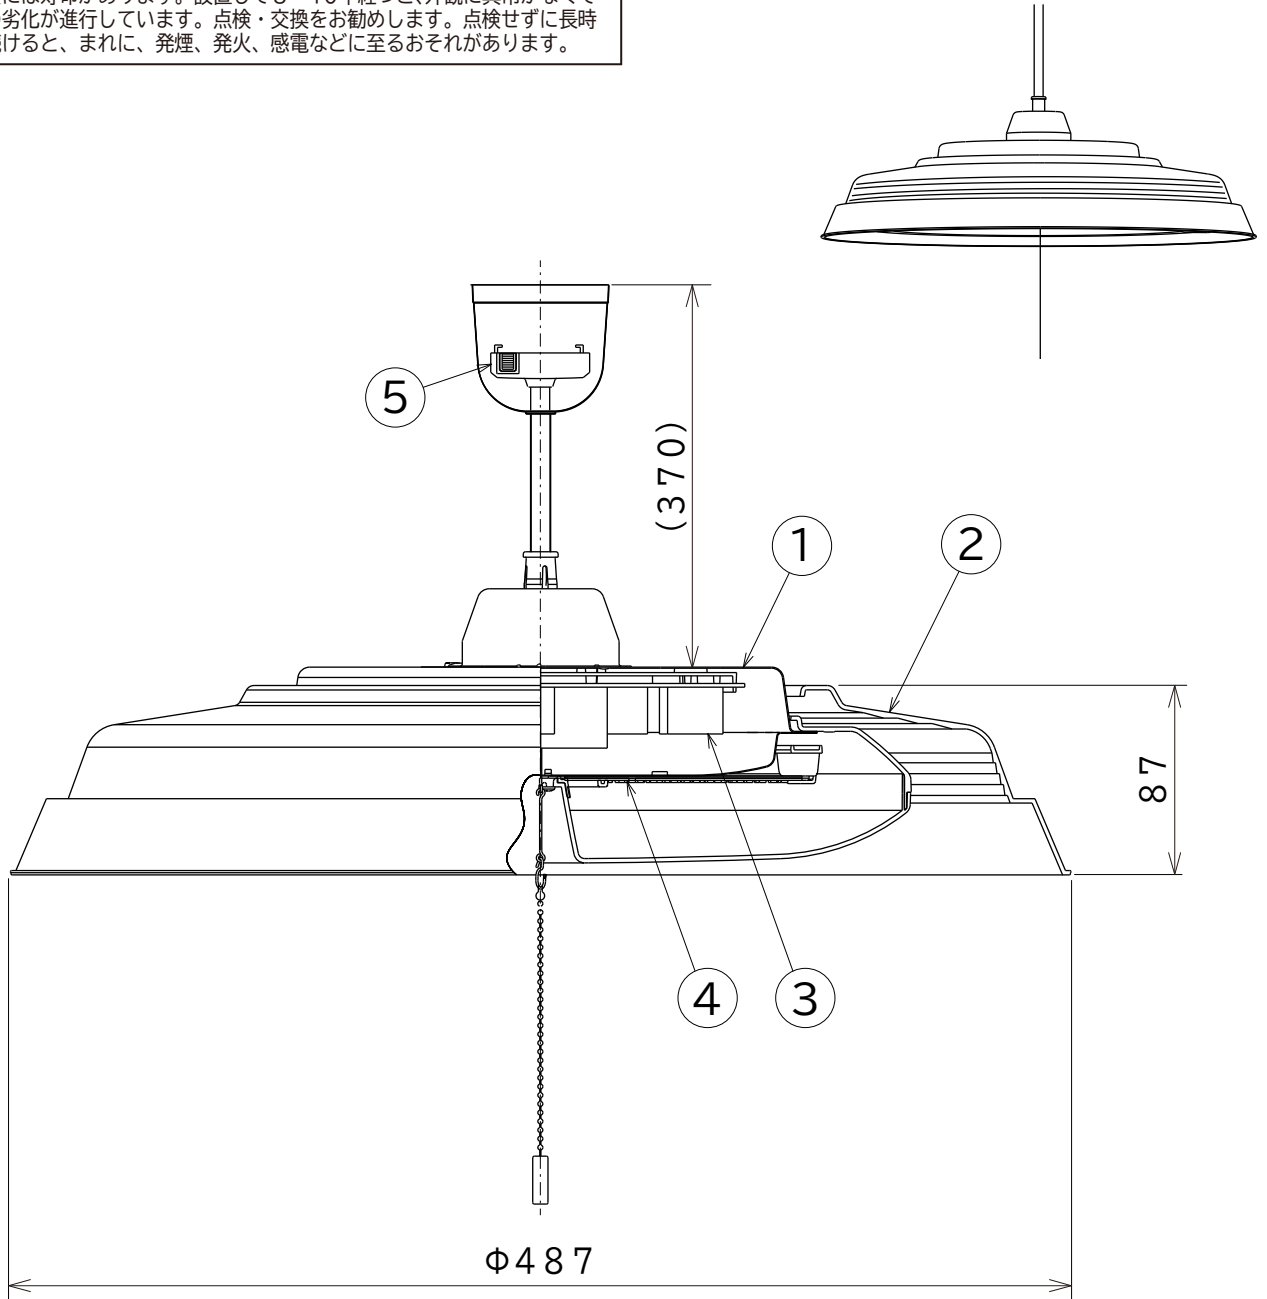

単位：mm

3P5ZP6230A

⚠ 安全に関するご注意

- ●一般屋内用器具です。屋外や水気、湿気のある場所では使用しないでください。絶縁不良による感電の原因となります。
- ●器具の取り付けは取扱説明書にしたがい確実に取り付けてください。取り付けに不備があると火災、感電、落下の原因となります。
- ●天井取り付け専用です。傾斜天井へは取り付けしないでください。火災、感電、落下の原因となります。
- ●照明器具には寿命があります。設置して8～10年経つと、外観に異常がなくても内部の劣化が進行しています。点検・交換をお勧めします。点検せずに長時間使い続けると、まれに、発煙、発火、感電などに至るおそれがあります。

ご使用上の注意

- ●LED素子は製造上、発光色、明るさにバラツキがあります。そのため、同一型式商品でも商品ごとに発光色、明るさが異なる、またはムラが生じる場合があります。
- ●LED光源のみの交換はできません。交換の際は器具ごと交換してください。
- ●温泉地などの腐食性ガスが発生する場所での使用はお避けください。光学特性などに不具合が発生することがあります。

適用畳数：～8畳

引掛シーリングボディ(メス部) 無し

点灯順序 全灯～段調光60%～保安灯～消灯

特記事項	100V	50/60Hz 共用	5	引掛シーリング		プラグ付
	電圧	周波数	4	LED光源基板		
型式 LEDペンダント LEP-AA801E	加藤丸山 藤森 1.8kg 器具質量	昼光色	3	電源基板		
			2	カバー	プラスチック	乳白
		LED	1	本体	鋼板	白色
		LED	W・数	品番	部品名	材質 備考

日立グローバルライフソリューションズ株式会社

NT802409