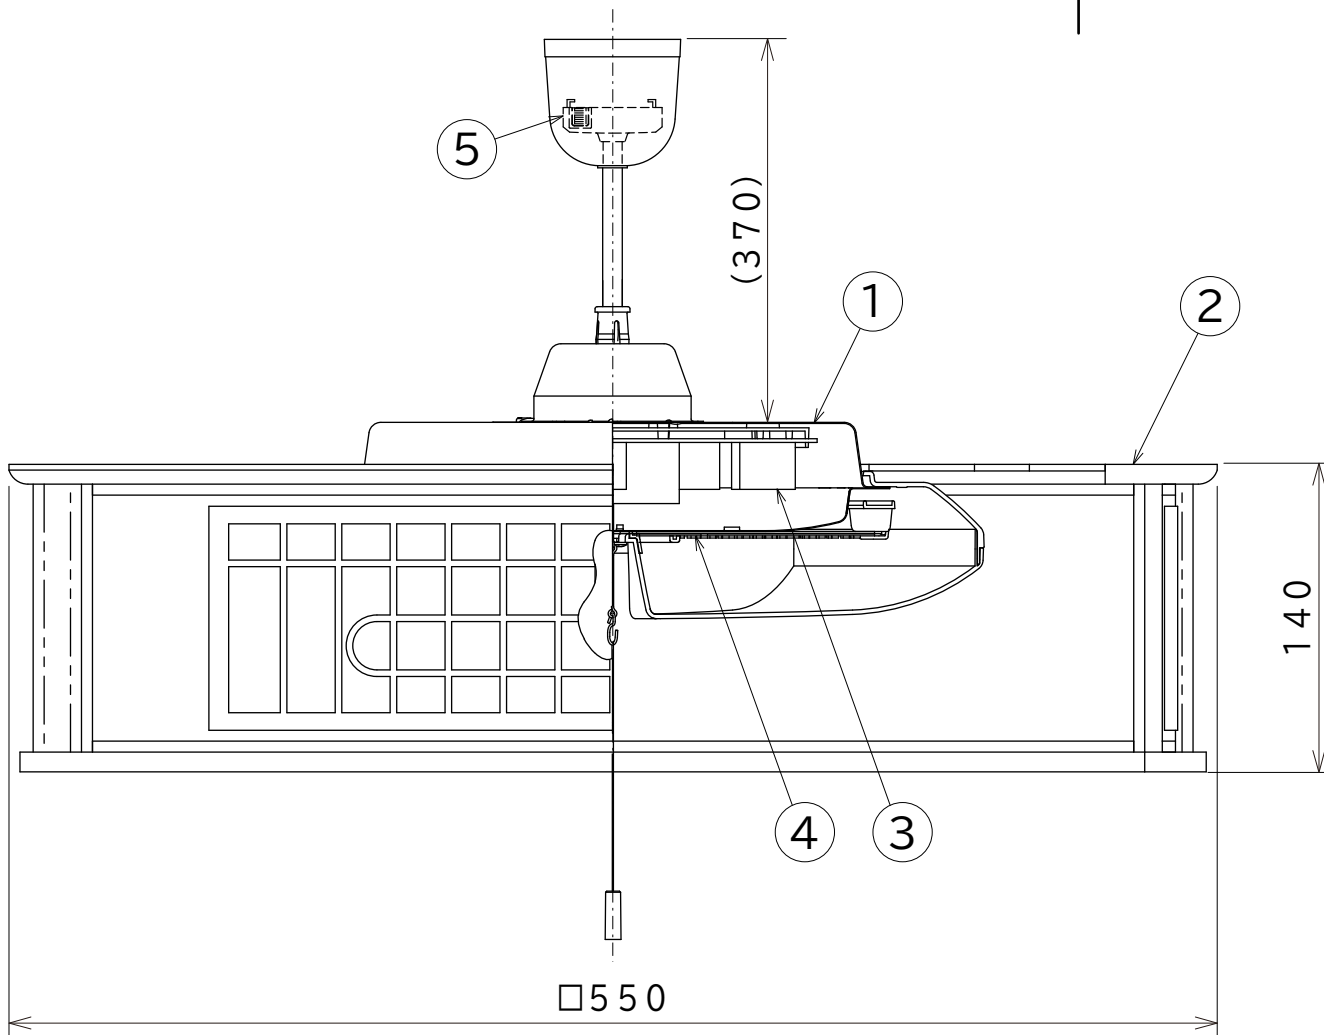

単位：mm

3P5ZP6242A

安全に関するご注意

- ●一般屋内用器具です。屋外や水気、湿気のある場所では使用しないでください。絶縁不良による感電の原因となります。
- ●器具の取り付けは取扱説明書にしたがい確実に取り付けてください。取り付けに不備があると火災、感電、落下の原因となります。
- ●天井取り付け専用です。傾斜天井へは取り付けしないでください。火災、感電、落下の原因となります。
- ●照明器具には寿命があります。設置して8～10年経つと、外観に異常がなくても内部の劣化が進行しています。点検・交換をお勧めします。点検せずに長時間使い続けると、まれに、発煙、発火、感電などに至るおそれがあります。

ご使用上の注意

- ●LED素子は製造上、発光色、明るさにバラツキがあります。そのため、同一型式商品でも商品ごとに発光色、明るさが異なる、またはムラが生じる場合があります。
- ●LED光源のみの交換はできません。交換の際は器具ごと交換してください。
- ●温泉地などの腐食性ガスが発生する場所での使用はお避けください。光学特性などに不具合が発生することがあります。

適用畳数：～12畳

引掛シーリングボディ(メス部) 無し

点灯順序 全灯～段調光60%～保安灯～消灯

特記事項	100V	50/60Hz 共用	5	引掛シーリング		ルジカバー付	
	電圧	周波数	4	LED光源基板			
型式 LEDペンダント LEP-CA1205EJ	加藤丸山藤森 器具質量	2.8 kg	昼光色	3	電源基板		
				2	カバー	白木	アクリル加工和紙
				1	本体	鋼板	黒色
				品番	部品名	材質	備考

日立グローバルライフソリューションズ株式会社

NT802421