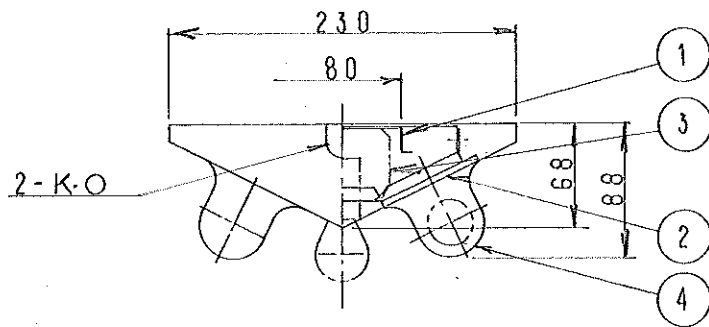

**非常用照明器具**  
建築基準法適合品

一般回路用のみ

**端子台付**

非常時 ミニ球 100V40W 点灯

特記事項	<b>生産終了品</b>			5	非常用ユニット	磁巻	E17
	先方記号	電圧(V)	数量	4	ソケット		T103
形式 <u>並富士形</u> NM4201S ZELM	長谷川	5.5 Kg	懐光ランプ	40 W×2	3	安定器	
	横山				2	反射板	SPC
	小泉	器具重量	適合ランプ	W・数	1	本体	SPG
					部品名	材質	備考