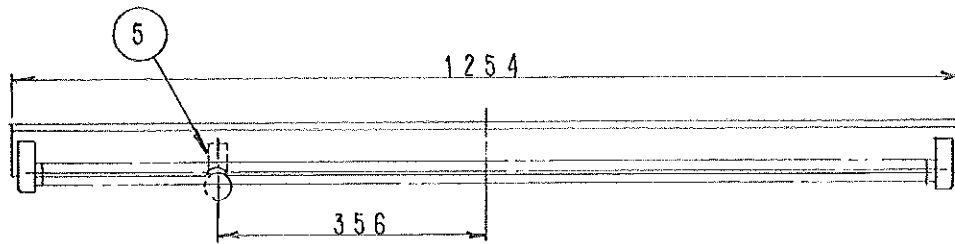

**非常用照明器具**  
建築基準法適合品

一般回路用のみ

**端子台付**

非常時 ミニ球 100V40W 点灯

特記事項	<b>生産終了品</b>			5	非常用ユニット	磁巻	E17
	先方記号	電圧(V)	数量	4	ソケット		T103
形式 <u>並富士形</u> NM4201S ZELM	長谷川	5.5 Kg	懐光ランプ	40 W×2	3	安定器	
	横山				2	反射板	SPC
	小泉	器具重量	適合ランプ	W・数	1	本体	SPG
					部品名	材質	備考