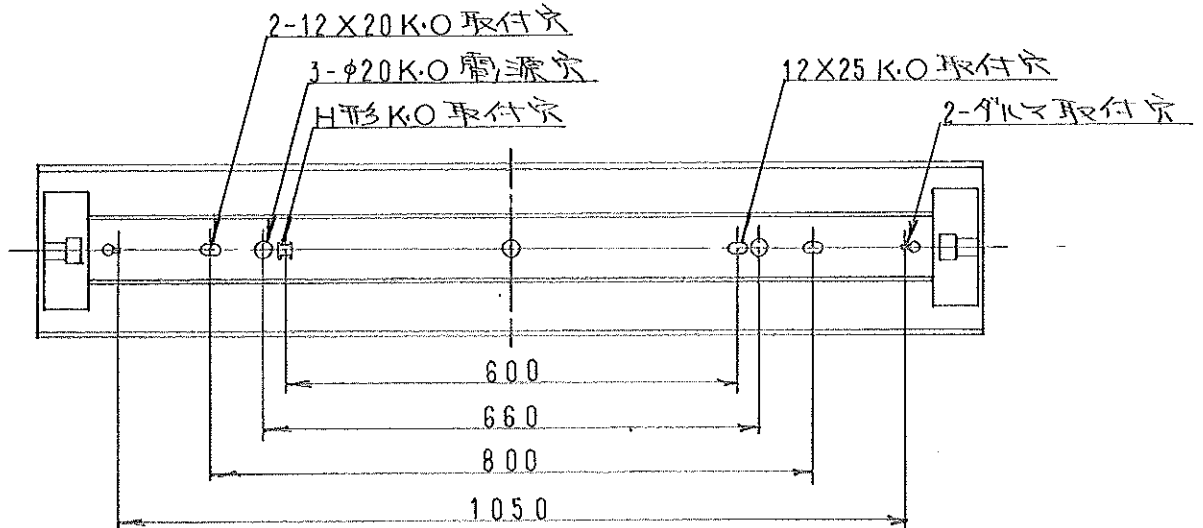

**非常用照明器具**  
建築基準法適合品

一般回路用のみ

**端子台付**

非常時 ミニ球 100V40W 点灯

特記事項	<b>生産終了品</b>			5	非常用ユニット	磁巻	E17
	先方記号	電圧(V)	数量	4	ソケット		T103
形式 <u>並富士形</u> NM4201S ZELM	長谷川	5.5 Kg	懐光ランプ	40 W×2	3	安定器	
	横山				2	反射板	SPC
	小泉	器具重量	適合ランプ	W・数	1	本体	SPG
					部品名	材質	備考