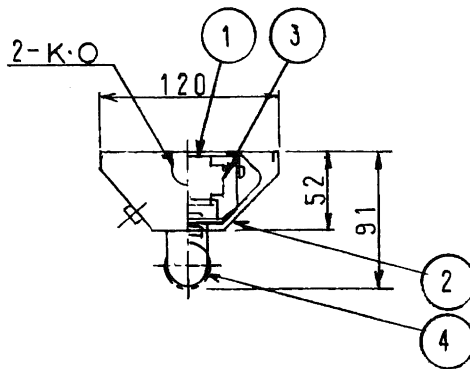

単位：mm

K T B 2 3 5 8

△ 安全に関するご注意
 ・一般屋内用器具です。
 屋外や水気、湿気のある場所では使用しないでください。
 絶縁不良による感電の原因となります。

公共施設形
FSS4-201

端子台付

特記事項	生産終了品		100	5					
			先方記号	電圧(V)	数量	4	ソケット	T110	
形式	並富士形	福井 長谷川 横山	G:1.4Kg	20W×1	3	安定器			
			H:1.5Kg		2	反射板	S P C t0.37	オビ: 白色 ワ: ライカレー	
	NM2103-G(H)		器具質量	適合ランプ	W・数	品番	部品名	材質	備考