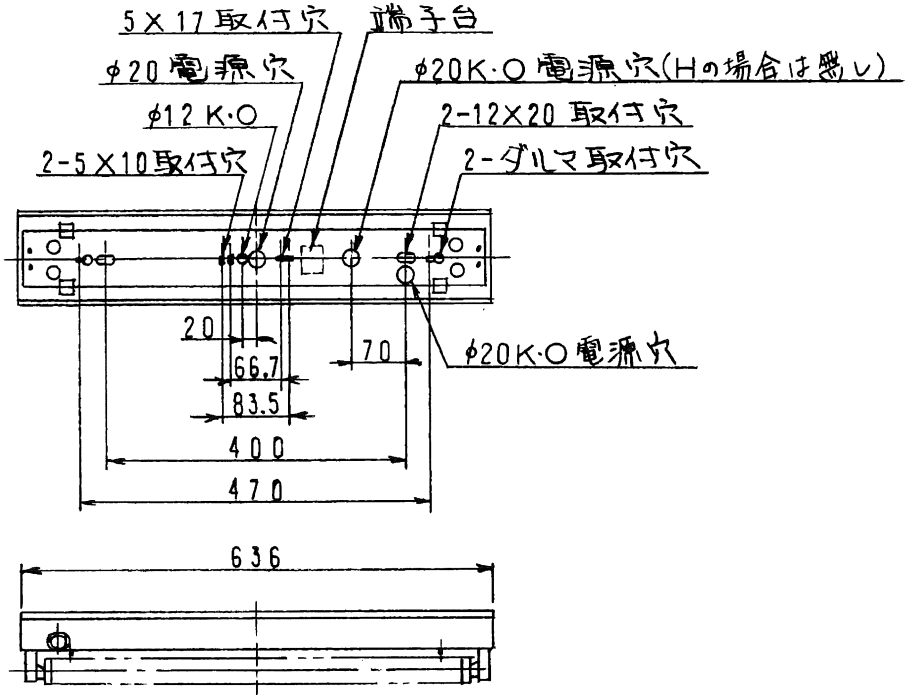

単位：mm

K T B 2 3 5 8

△ 安全に関するご注意
 ・一般屋内用器具です。
 屋外や水気、湿気のある場所では使用しないでください。
 絶縁不良による感電の原因となります。

公共施設形
FSS4-201

端子台付

特記事項	生産終了品		100	5					
			先方記号	電圧(V)	数量	4	ソケット	T110	
形式	並富士形	福井 長谷川 横山	G:1.4Kg	20W×1	3	安定器			
			H:1.5Kg		2	反射板	S P C t0.37	オビ: 白色 ワ: ライカレー	
	NM2103-G(H)		器具質量	適合ランプ	W・数	品番	部品名	材質	備考