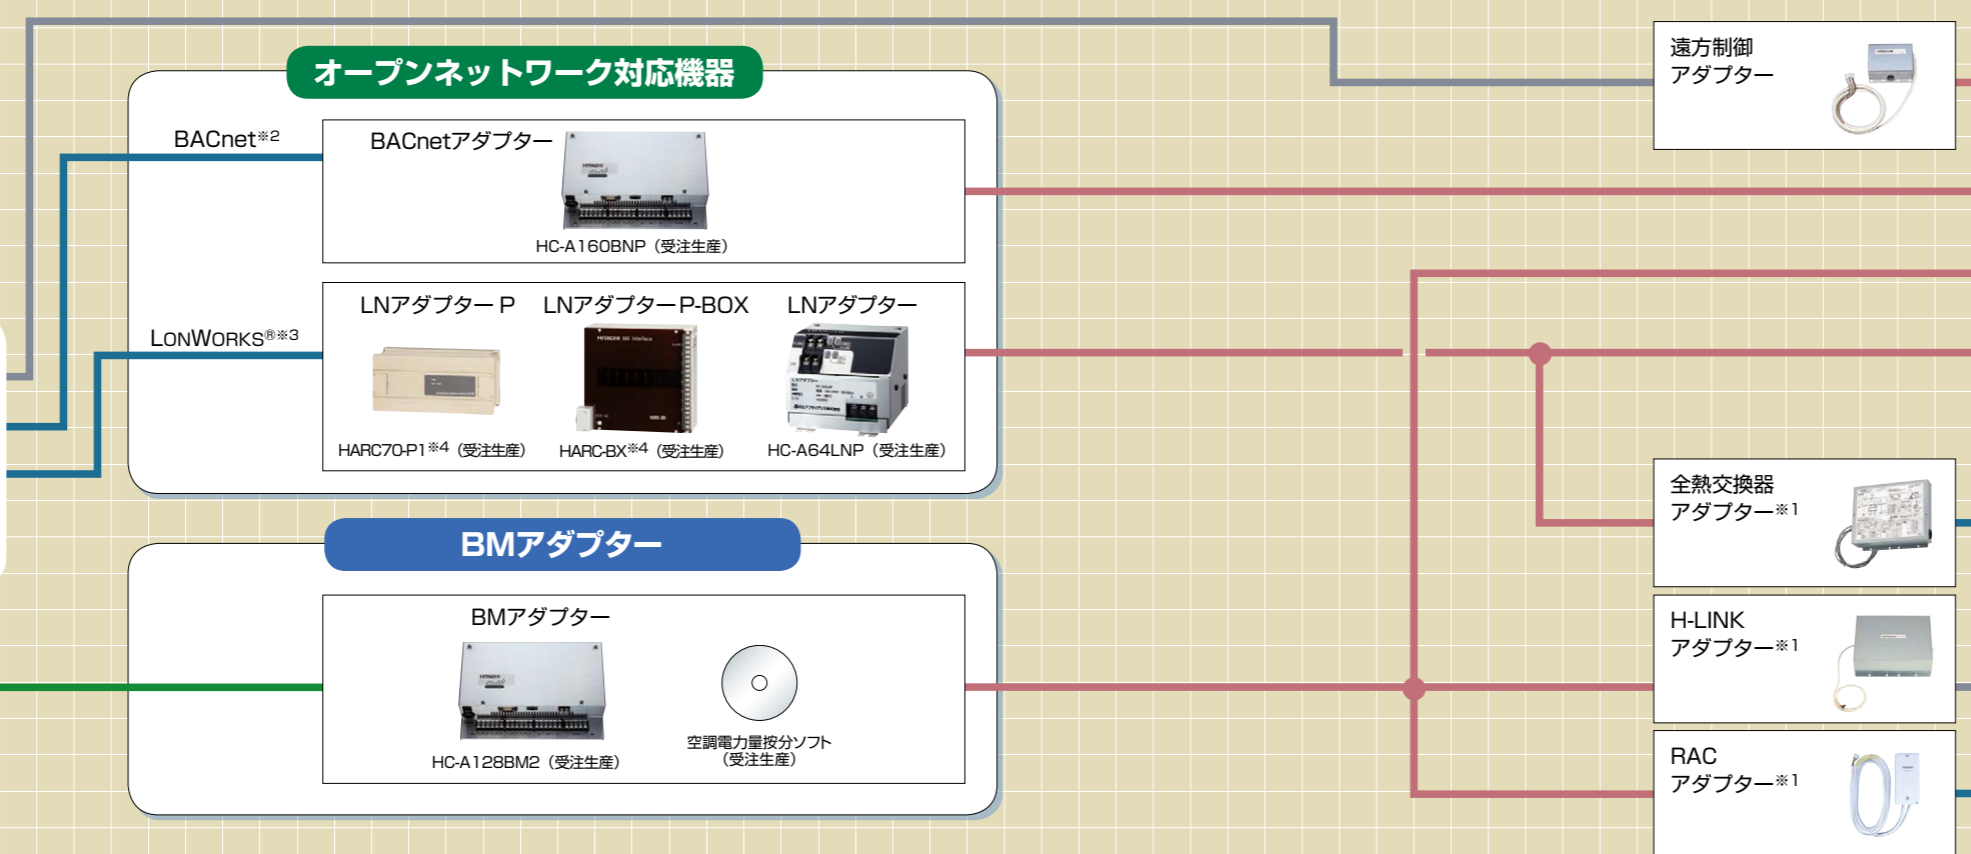

集中制御

- ◆凡例
- LAN (Yellow line)
 - H-LINK (Red line)
 - 専用制御線 (Blue line)
 - RS-232C (Green line)
 - 接点渡し他 (Grey line)

◆空調機器など

ビル用マルチエアコン 店舗・オフィス用エアコン

室内ユニット

日立製ルームエアコン

※詳しくは「住宅設備業者向け ルームエアコン総合カタログ」をご参照ください。

HA対応ルームエアコンなどの他設備機器

※詳しくは「住宅設備業者向け ルームエアコン総合カタログ」をご参照ください。

全熱交換器*1

ビル空調
管理システム

◆空調機器など

ビル用マルチエアコン 店舗・オフィス用エアコン

室内ユニット

全熱交換器*1