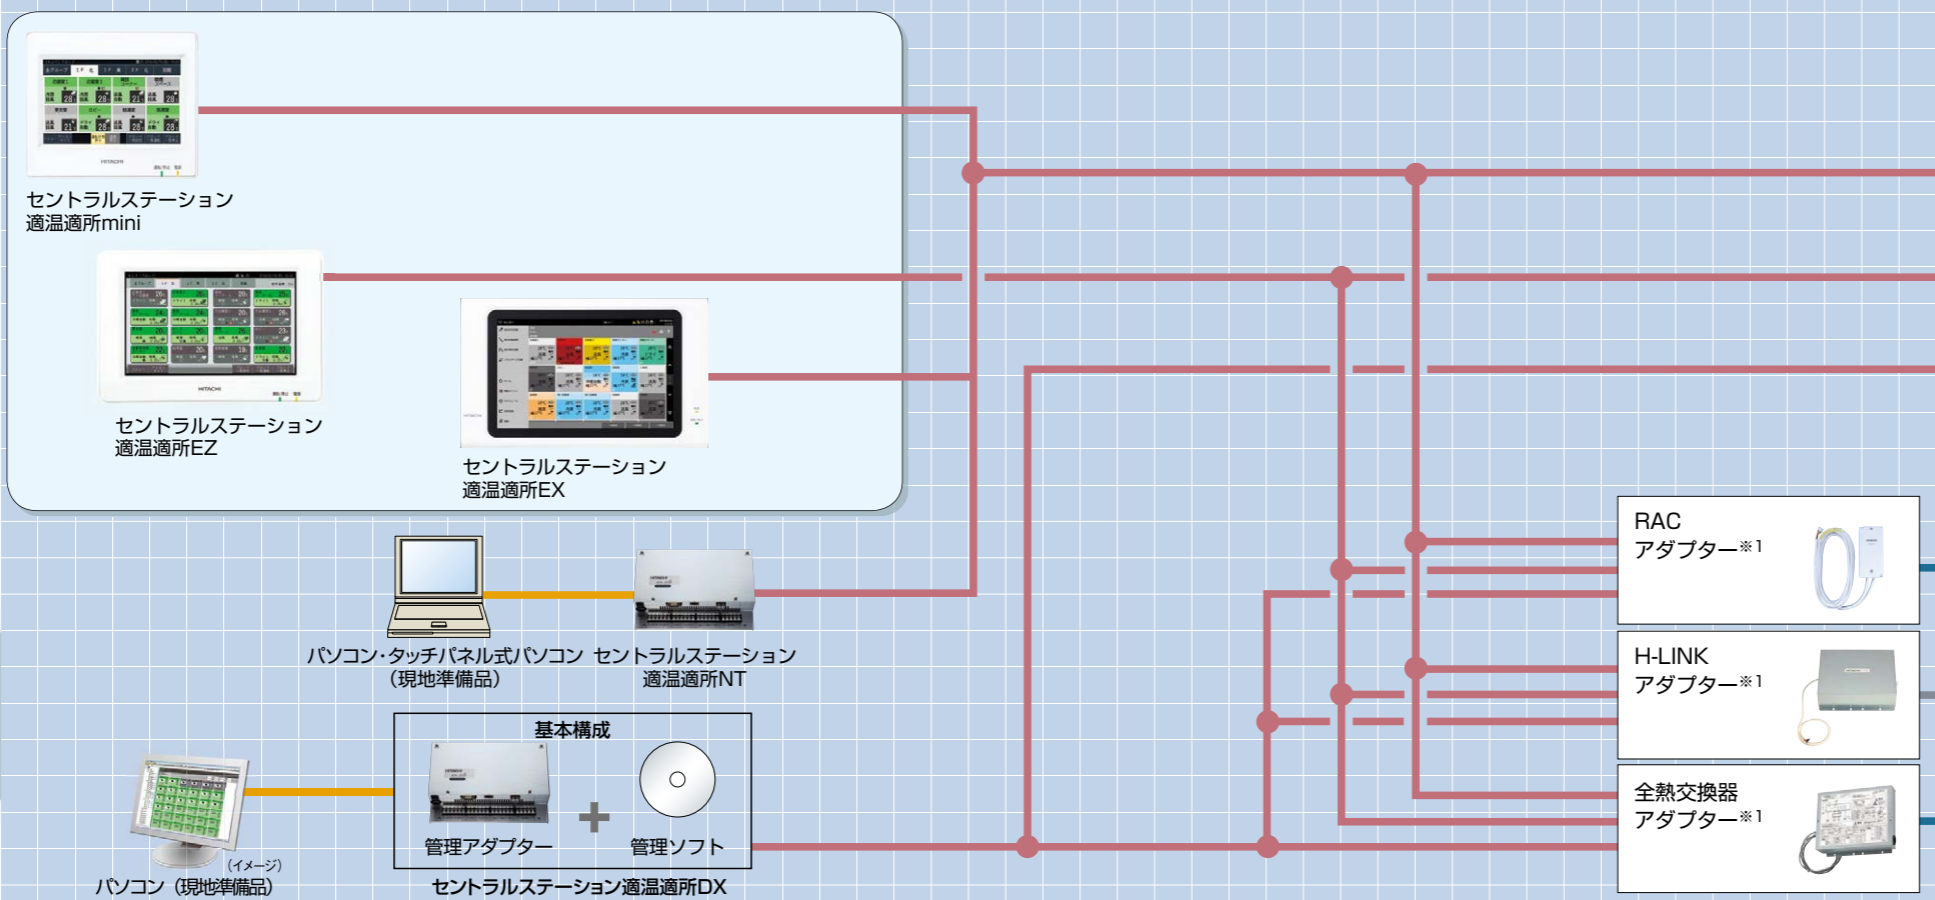

集中制御

- ◆凡例
- LAN (Yellow line)
 - H-LINK (Red line)
 - 専用制御線 (Blue line)
 - RS-232C (Green line)
 - 接点渡し他 (Grey line)

◆空調機器など

ビル用マルチエアコン 店舗・オフィス用エアコン

室内ユニット

日立製ルームエアコン

※詳しくは「住宅設備業者向け ルームエアコン総合カタログ」をご参照ください。

HA対応ルームエアコンなどの他設備機器

※詳しくは「住宅設備業者向け ルームエアコン総合カタログ」をご参照ください。

全熱交換器*1

ビル空調
管理システム

◆空調機器など

ビル用マルチエアコン 店舗・オフィス用エアコン

室内ユニット

全熱交換器*1