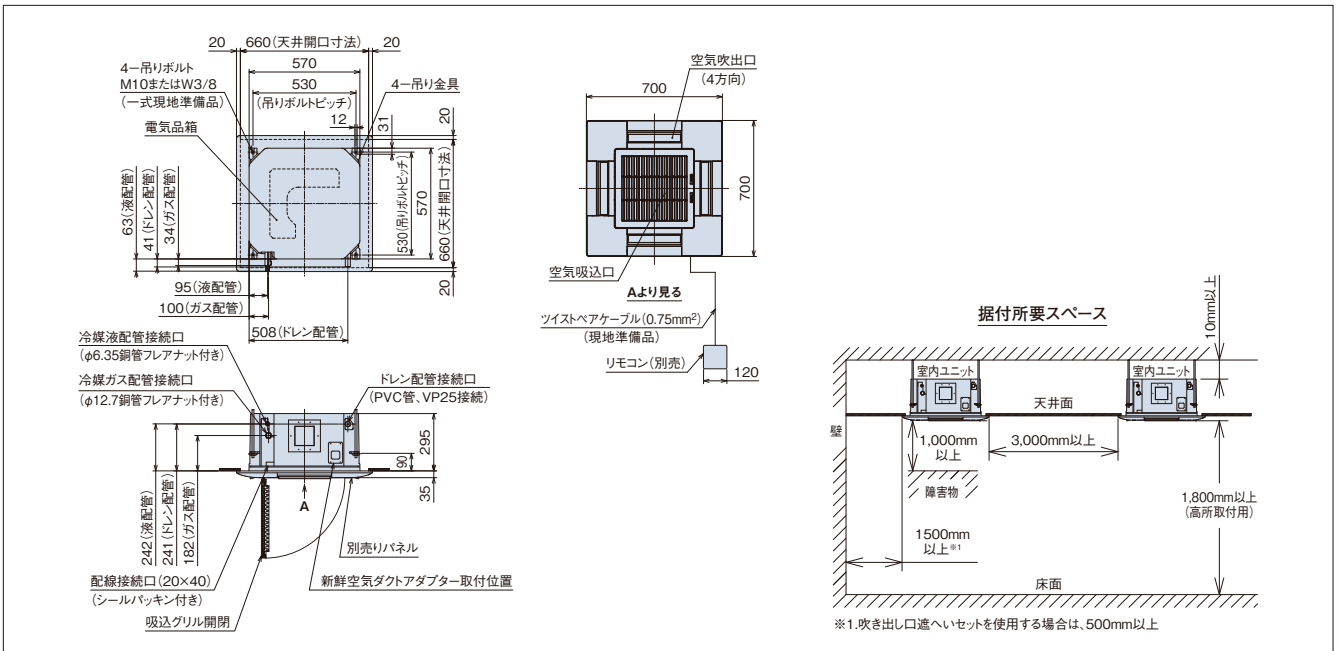

標準仕様表(てんかせ Jr.)

(50/60Hz)

容量・型名(相当馬力)		22型(0.8)	28型(1.0)	36型(1.3)	40型(1.5)	45型(1.8)	50型(2.0)	56型(2.3)
室内ユニット	ヒーターレス	RCIC-AP22KM	RCIC-AP28KM	RCIC-AP36KM	RCIC-AP40KM	RCIC-AP45KM	RCIC-AP50KM	RCIC-AP56KM
化粧パネル		P-NP56WAC						
主電源		単相200V						
冷房能力(kW)		2.2	2.8	3.6	4.0	4.5	5.0	5.6
暖房能力	標準(kW)	2.5	3.2	4.0	4.8	5.0	5.6	6.3
	低温(kW)	暖房低温能力は、組み合わせる室外ユニットの能力をご覧ください。						
定格冷房時の顕熱比		0.91	0.81	0.76	0.74	0.72	0.73	0.70
消費電力	冷房(kW)	0.05/0.05			0.06/0.06			
	暖房(kW)	0.04/0.04			0.05/0.05			
送風機出力(kW)		0.052						
室内風量(急・強・弱)(m³/min)		13-12-11			15-13.5-12			16-14-12
運転音 室内急・強・弱(dB(A))		53-51-49			55-52-50			59-56-54
外形寸法 室内(+パネル)(mm)		W570(700)×D570(700)×H295(+35)						
質量 室内(+パネル)(kg)		17(+3.5)						
配管サイズ(液・ガス)(mm)		液φ6.35 ガスφ12.7						

(注)上記の運転音は、JIS B 8616:2015に基づいた音響パワーレベルの値です。

寸法図(てんかせ Jr.)

(単位: mm)

オプション一覧(てんかせ Jr.)

容量・型名(相当馬力)		22型(0.8)~56型(2.3)		
フィルター	パネル用 ロングライフフィルター	防カビ、交換用(注1)	F-56LC 4,000円	
補助	吹き出し口遮へいセット(注2)		PI-56LSC 3,000円	
ダクト	分ダクトフランジ(φ150) [吹き出し口遮へい材(1辺分)付属](注3)(注4)		PDF-56CC(φ150) 11,000円	
	フレキシブルダクト(φ150) (ダクトアダプター用)(注4)(注11)	分ダクト 1m	FD-1B1(φ150)	10,000円
		分ダクト 2m	FD-2B1(φ150)	15,000円
		分ダクト 3m	FD-3B(φ150)	21,000円
		分ダクト 5m	FD-5B(φ150)	33,000円
	フレキシブルダクト延長用ニップル(注11)	FD-EB(φ150)	2,000円	
リモコン	吹き出しユニット(φ150)(注4)(注5)	ABS樹脂製 グリル	ホワイト BPD-4WB(φ150) 30,000円	
		ブラック(注10)	BPD-4KB(φ150) 30,000円 [受注対応]	
	ダクトアダプター(新鮮空気取入口用、φ75)		PD-75(φ75) 6,500円	
	多機能リモコン		PC-ARF5 25,000円	
	多機能リモコン(音声ガイド付き)		PC-ARFV4 30,000円	
	多言語対応多機能リモコン		PC-ARFM 25,000円 [受注対応]	
	アメニティリモコン		PC-AR1 17,000円	
受光部キット(ワイヤレスリモコン用)(注6)(注9)		PC-ALHCM(プラスターホワイト) 14,000円		
ワイヤレスリモコン(単方向)		PC-AWR 16,000円		
NEW 鍵付リモコンケース(注7)		PC-KL5 13,200円		

- (注1)「ロングライフフィルター(防カビ)」は、化粧パネルに標準で搭載しているフィルターの交換用です。
- (注2)「吹き出し口遮へいセット」を使用する場合は、必ず風量設定を「増速2」に設定してください(運転音が5~7dB上がります)。また、3方向吹き出しをご使用ください(2方向吹き出しはできません)。
- (注3)「分ダクトフランジ」は、必ず取り付け面の吹き出し口を遮へい(遮へい材付属)してください。また、分岐は1方向のみとしてください。
- (注4)「分ダクトフランジ」「フレキシブルダクト」「吹き出しユニット」は、分岐ダクト施工時にご使用ください。
- (注5)「吹き出しユニット」は、吹き出しボックスと吹き出しグリルのセット品です。
- (注6)「受光部キット」は、照明の影響で動作しにくくなる場合がありますので、照明よりできるだけ(1m以上)離して据え付けてください。
- (注7)「鍵付リモコンケース」に収納するリモコンのケーブルを整理込み取り付けする場合は、JISボックスを使用してください。
- (注8)各商品の仕様・施工詳細などは、「寸法図」「据付点検要領書」などをご参照ください。
- (注9)プラスターホワイト以外のパネル色に合わせた「受光部キット」は特注で対応します。
- (注10)「吹き出しユニット(ブラック)」は受注対応品です。詳細は弊社営業窓口までお問い合わせください。
- (注11)「フレキシブルダクト」を延長する場合は、「フレキシブルダクト延長用ニップル」をご使用ください。

化粧パネル(てんかせ Jr.)

型名(相当馬力)		22型(0.8)~56型(2.3)
プラスターホワイト(注1)(注2)		P-NP56WAC 39,000円
ブラック(注1)(注2)(注3)		P-NP56KAC 43,000円

- (注1)室内および天井裏雰囲気が高湿度(相対湿度80%以上)で長時間使用した場合、化粧パネルに結露が生じます。
- (注2)油煙がこもる場所や厨房への設置はできません。また、機械(切削)油を使用する工場などへの設置もできません。(いずれの場合もパネルの破損の原因となります。)
- (注3)ルーバ色はブラックです。(その他の型式はプラスターホワイトです。)

掲載商品の価格は事業者様向けの積算見積価格であり、一般消費者様向けの販売価格ではありません。

なお、積算見積価格には、消費税・配送費・試運転調整費・配管セット・工事費・使用済み商品の引き取り費などは含まれておりません。