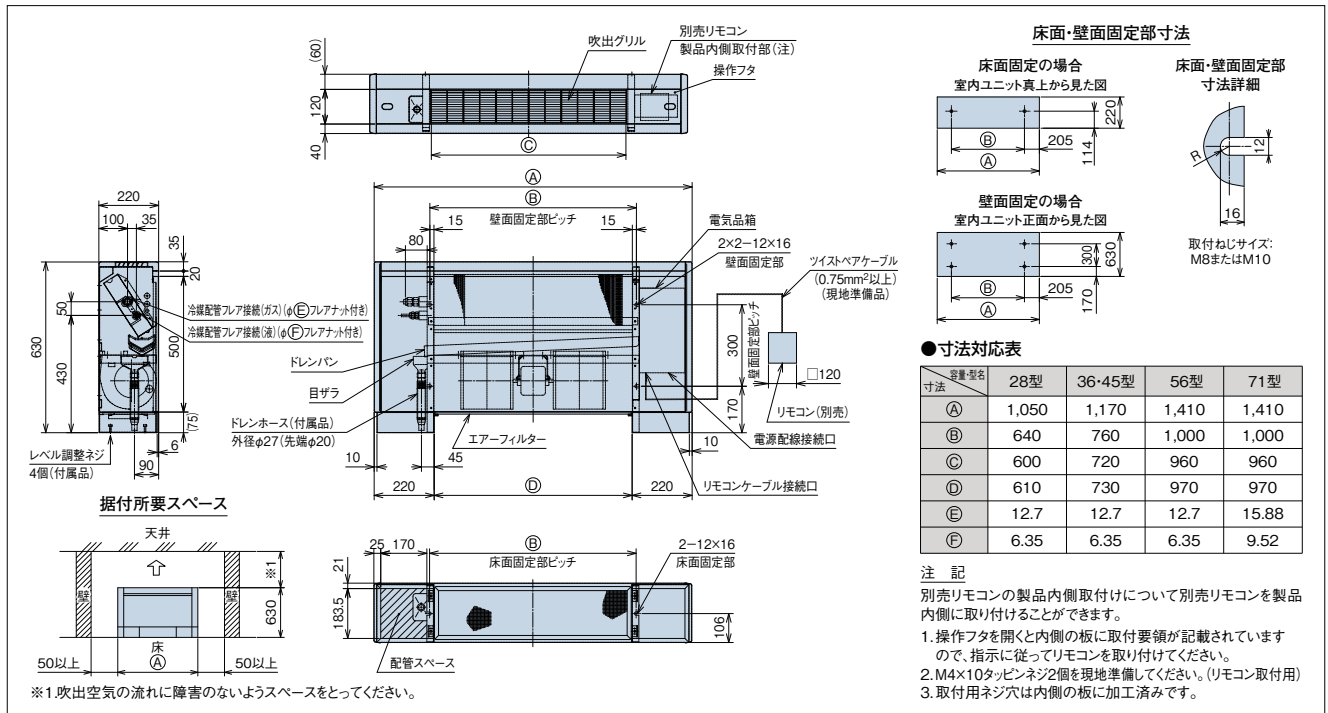

(注)運転音はJIS B 8616:2015に基づいた音響パワーレベルの値です。

オプション一覧(ゆかおき横型)

| 品名 | 28型(1.0)~71型(2.8) |
|-------------------|-------------------------------|
| 多機能リモコン | PC-ARF5 30,000円 |
| 音声ガイド付き多機能リモコン | PC-ARFV4 36,000円 |
| 多言語対応多機能リモコン | PC-ARFM 30,000円 [要注対応] |
| アメニティリモコン | PC-AR1 18,000円 |
| 受光部キット(別置きタイプ)(注) | PC-ALHZ1 (ニュートラルホワイト) 15,000円 |
| ワイヤレスリモコン(単方向) | PC-AWR 19,000円 |

(注)「受光部キット(別置きタイプ)」は、照明よりできるだけ離して(1m以上)据え付けてください(照明の影響で動作しにくくなります)。

寸法図(ゆかおき横型)

(単位:mm)

掲載商品の価格は事業者様向けの積算見積価格であり、一般消費者様向けの販売価格ではありません。

なお、積算見積価格には、消費税・配送費・試運転調整費・配管セット・工事費・使用済み商品の引き取り費などは含まれておりません。