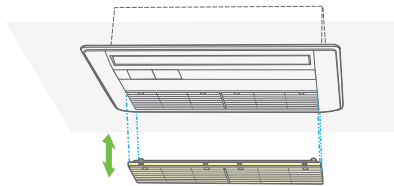

掲載商品の価格は事業者様向けの積算見積価格であり、一般消費者様向けの販売価格ではありません。

なお、積算見積価格には、消費税・配送費・試運転調整費・配管セット・工事費・使用済み商品の引き取り費などは含まれておりません。

■ オプション構成図(てんかせ1方向)

(注) 各種オプションの組み合わせにつきましては、下記「オプション組み合わせ表(てんかせ1方向)」をご参照ください。

ワイドパネル(リニューアル用)
既存の天井開口寸法や既設の室内ユニットの寸法によってワイドパネルのサイズを選択ください。
・標準
・オイルガード仕様(特注対応)

昇降グリルキット

スペースパネル

リモコン

■ オプション組み合わせ表(てんかせ1方向)

●:併用可 △:施工条件、施工位置制限あり(注記参照) ×:併用不可

品名	組み合わせ		フィルター			補助				ダクト			リモコン	
	昇降グリルキット	パネル用	パネル用			自然蒸発式加湿器	人感センサーキット(注3)	スペースパネル(注2)	ワイドパネル	ダクトアダプター(新鮮空気)	下がり天井タイプ(ワンウェイ)		受光部キット(注3)	昇降専用受光部キット
			ロングライフフィルター(注1)	抗菌加工高性能(65%)(注1)	脱臭フィルター(受注対応)(注1)						前吹き出しグリル	吹き出し口遮へいセット		
昇降グリルキット			●	×	×	●	●	●	●	●	●	●	●	●
フィルター	パネル用	ロングライフフィルター(注1)	●	×	×	●	●	●	●	●	●	●	●	●
		抗菌加工高性能(65%)(注1)	×	×	×	●	●	●	●	●	●	●	●	×
		脱臭フィルター(受注対応)(注1)	×	×	×	●	●	●	●	●	●	●	●	×
補助	自然蒸発式加湿器	●	●	●	●	●	△	●	●	●	●	●	●	●
	人感センサーキット(注3)	●	●	●	●	●	●	●	●	●	●	×	●	●
	スペースパネル(注2)	●	●	●	●	△	●	●	●	●	△	●	●	●
ダクト	ワイドパネル	●	●	●	●	●	●	●	●	●	●	●	●	●
	ダクトアダプター(新鮮空気)	下がり天井タイプ(ツーウェイ)	●	●	●	●	●	●	●	●	●	●	●	●
		下がり天井タイプ(ワンウェイ)	●	●	●	●	●	△	●	●	×	●	●	●
リモコン	受光部キット(注3)	●	●	●	●	●	×	●	●	●	●	●	×	×
	昇降専用受光部キット	●	●	×	×	●	●	●	●	●	●	●	●	×