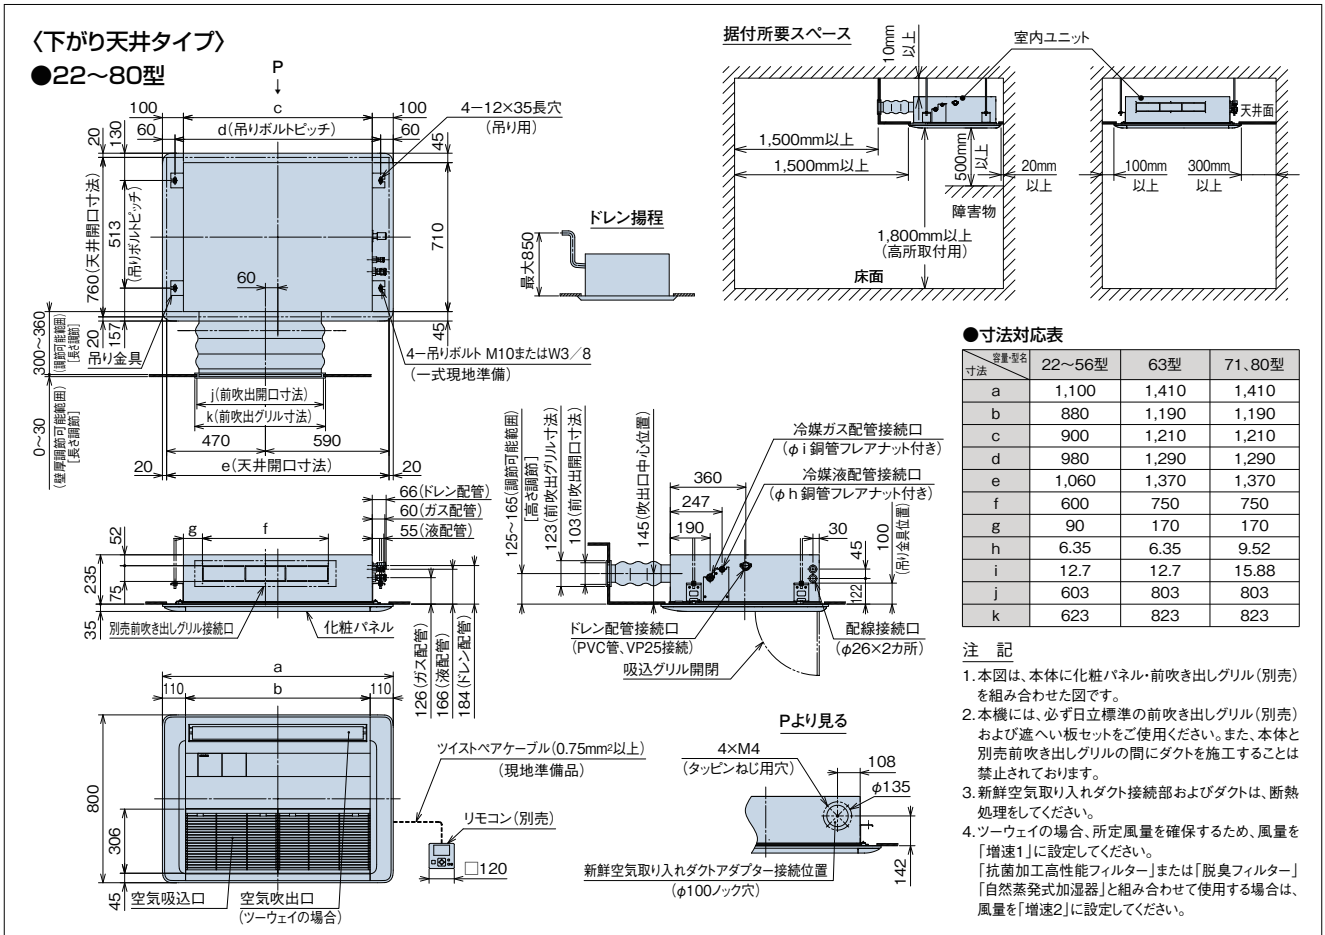

■ 寸法図(てんかせ1方向)

(単位:mm)

●寸法対応表

寸法	22~56型	63型	71.80型
a	1,100	1,410	1,410
b	880	1,190	1,190
c	900	1,210	1,210
d	980	1,290	1,290
e	1,060	1,370	1,370
f	600	750	750
g	90	170	170
h	6.35	6.35	9.52
i	12.7	12.7	15.88

(単位:mm)

●寸法対応表

寸法	22~56型	63型	71.80型
a	1,100	1,410	1,410
b	880	1,190	1,190
c	900	1,210	1,210
d	980	1,290	1,290
e	1,060	1,370	1,370
f	600	750	750
g	90	170	170
h	6.35	6.35	9.52
i	12.7	12.7	15.88
j	603	803	803
k	623	823	823