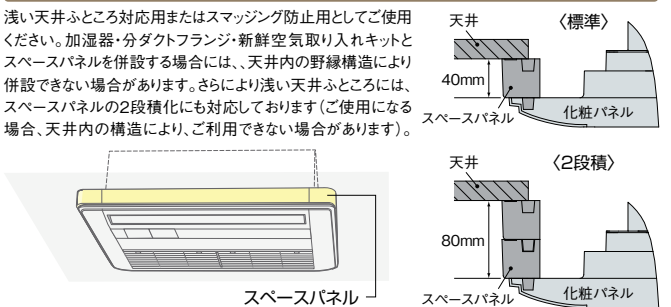

スペースパネル

リモコン