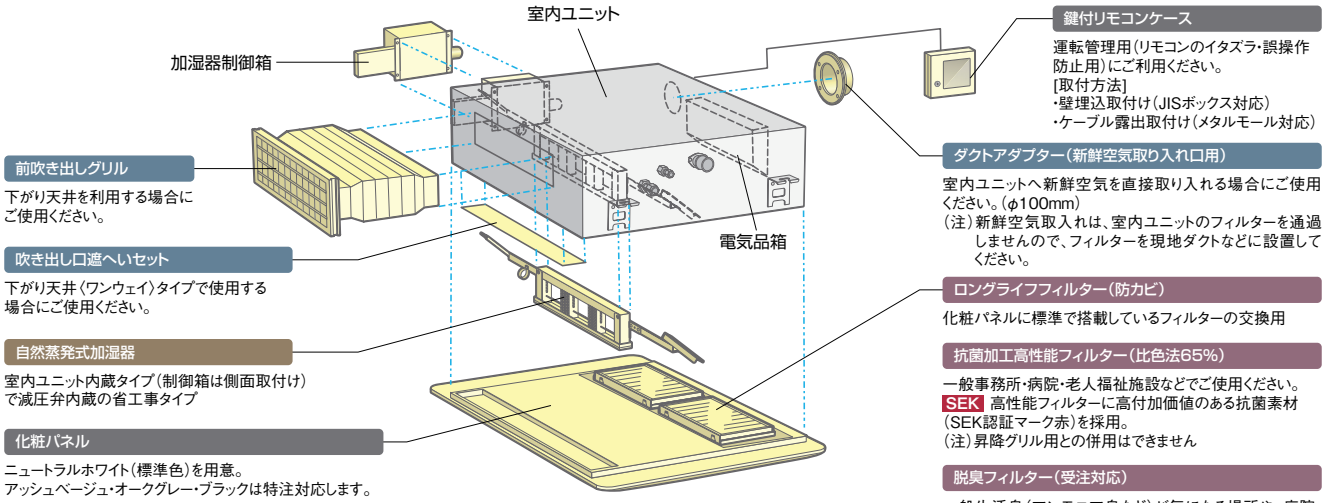

■ オプション構成図(てんかせ1方向)

(注) 各種オプションの組み合わせにつきましては、下記「オプション組み合わせ表(てんかせ1方向)」をご参照ください。