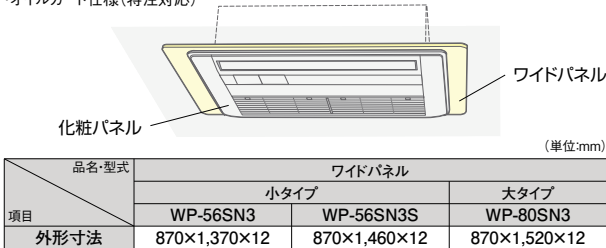

掲載商品の価格は事業者様向けの積算見積価格であり、一般消費者様向けの販売価格ではありません。

なお、積算見積価格には、消費税・配送費・試運転調整費・配管セット・工事費・使用済み商品の引き取り費などは含まれておりません。

■ オプション構成図(てんかせ1方向)

(注) 各種オプションの組み合わせにつきましては、下記「オプション組み合わせ表(てんかせ1方向)」をご参照ください。

ワイドパネル(リニューアル用)
既存の天井開口寸法や既設の室内ユニットの寸法によってワイドパネルのサイズを選択ください。
・標準
・オイルガード仕様(特注対応)