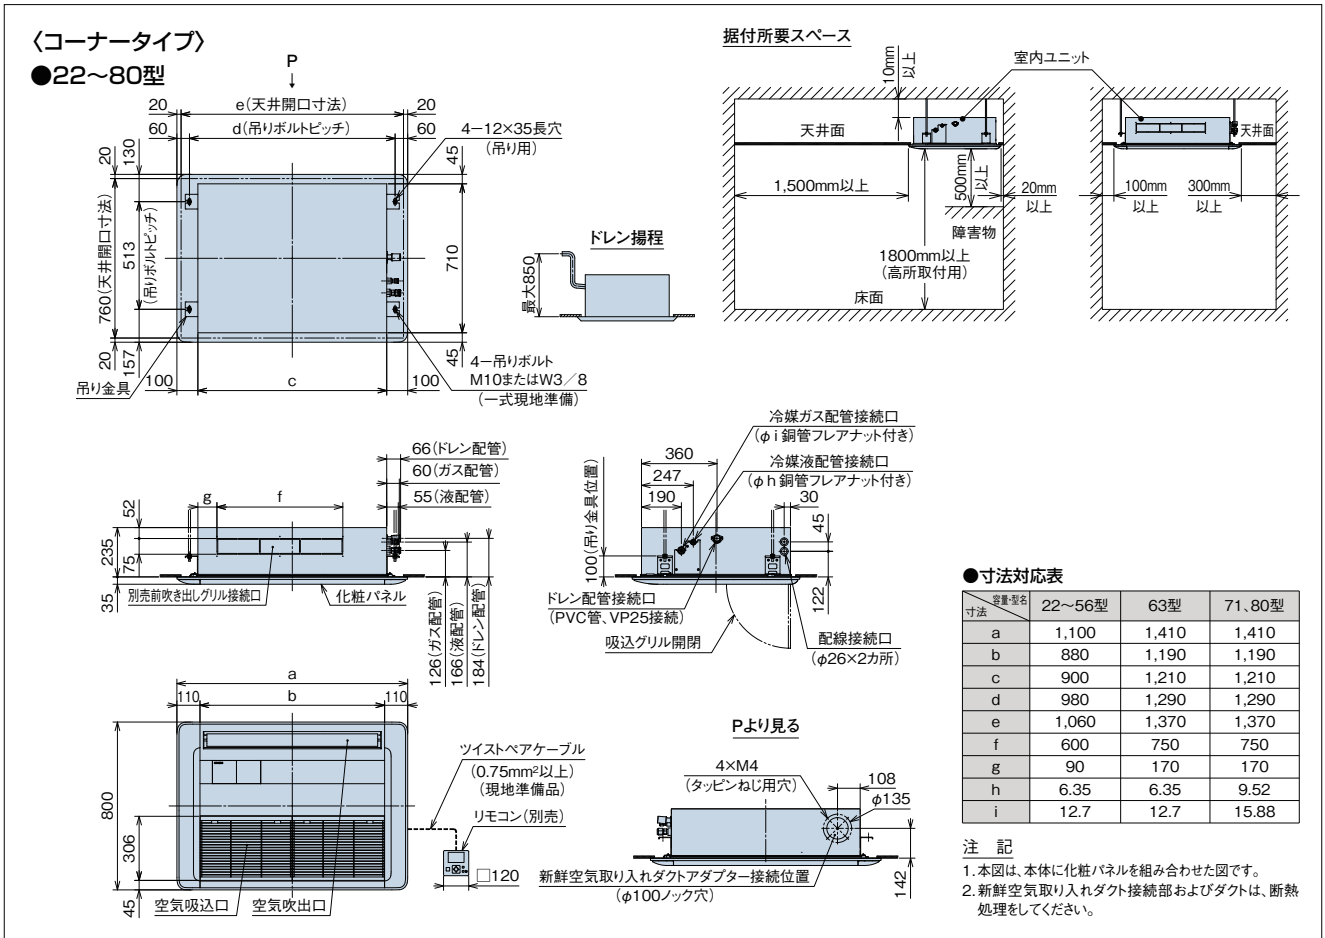

■ 寸法図(てんかせ1方向)

(単位:mm)

●寸法対応表

寸法	22~56型	63型	71.80型
a	1,100	1,410	1,410
b	880	1,190	1,190
c	900	1,210	1,210
d	980	1,290	1,290
e	1,060	1,370	1,370
f	600	750	750
g	90	170	170
h	6.35	6.35	9.52
i	12.7	12.7	15.88

(単位:mm)

●寸法対応表

寸法	22~56型	63型	71.80型
a	1,100	1,410	1,410
b	880	1,190	1,190
c	900	1,210	1,210
d	980	1,290	1,290
e	1,060	1,370	1,370
f	600	750	750
g	90	170	170
h	6.35	6.35	9.52
i	12.7	12.7	15.88
j	603	803	803
k	623	823	823