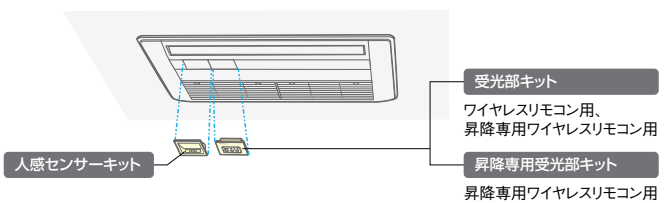

■ オプション組み合わせ表(てんかせ1方向)

●:併用可 △:施工条件、施工位置制限あり(注記参照) ×:併用不可

品名	組み合わせ		フィルター			補助				ダクト			リモコン	
	昇降グリルキット	パネル用	パネル用			自然蒸発式加湿器	人感センサーキット(注3)	スペースパネル(注2)	ワイドパネル	ダクトアダプター(新鮮空気)	下がり天井タイプ(ワンウェイ)		受光部キット(注3)	昇降専用受光部キット
			ロングライフフィルター(注1)	抗菌加工高性能(65%)(注1)	脱臭フィルター(受注対応)(注1)						前吹き出しグリル	吹き出し口遮へいセット		
昇降グリルキット			●	×	×	●	●	●	●	●	●	●	●	●
フィルター	パネル用	ロングライフフィルター(注1)	●	×	×	●	●	●	●	●	●	●	●	●
		抗菌加工高性能(65%)(注1)	×	×	×	●	●	●	●	●	●	●	●	×
		脱臭フィルター(受注対応)(注1)	×	×	×	●	●	●	●	●	●	●	●	×
補助	自然蒸発式加湿器	●	●	●	●	●	△	●	●	●	●	●	●	●
	人感センサーキット(注3)	●	●	●	●	●	●	●	●	●	●	×	●	●
	スペースパネル(注2)	●	●	●	●	△	●	●	●	●	△	●	●	●
ダクト	ワイドパネル	●	●	●	●	●	●	●	●	●	●	●	●	●
	ダクトアダプター(新鮮空気)	下がり天井タイプ(ツーウェイ)	●	●	●	●	●	●	●	●	●	●	●	●
		下がり天井タイプ(ワンウェイ)	●	●	●	●	●	△	●	●	×	●	●	●
リモコン	受光部キット(注3)	●	●	●	●	●	×	●	●	●	●	●	×	×
	昇降専用受光部キット	●	●	×	×	●	●	●	●	●	●	●	●	×

(注1) 各種フィルターは、グリル搭載用(標準・昇降)ですので、他のフィルターとの組み合わせによる併用はできません。
(注2) 「自然蒸発式加湿器」「前吹き出しグリル」と「スペースパネル」は、天井内の野線構造により併設できない場合があります。
(注3) 人感センサーの設定には「多機能リモコン」が必要です。「受光部キット」から人感センサーの設定はできません。
(注4) 人感センサーを使用する場合は、受光部キットは接続しないでください。人感センサー設定の「停止・検知」機能が働かなくなります。

室内ユニット(てんかせ1方向)