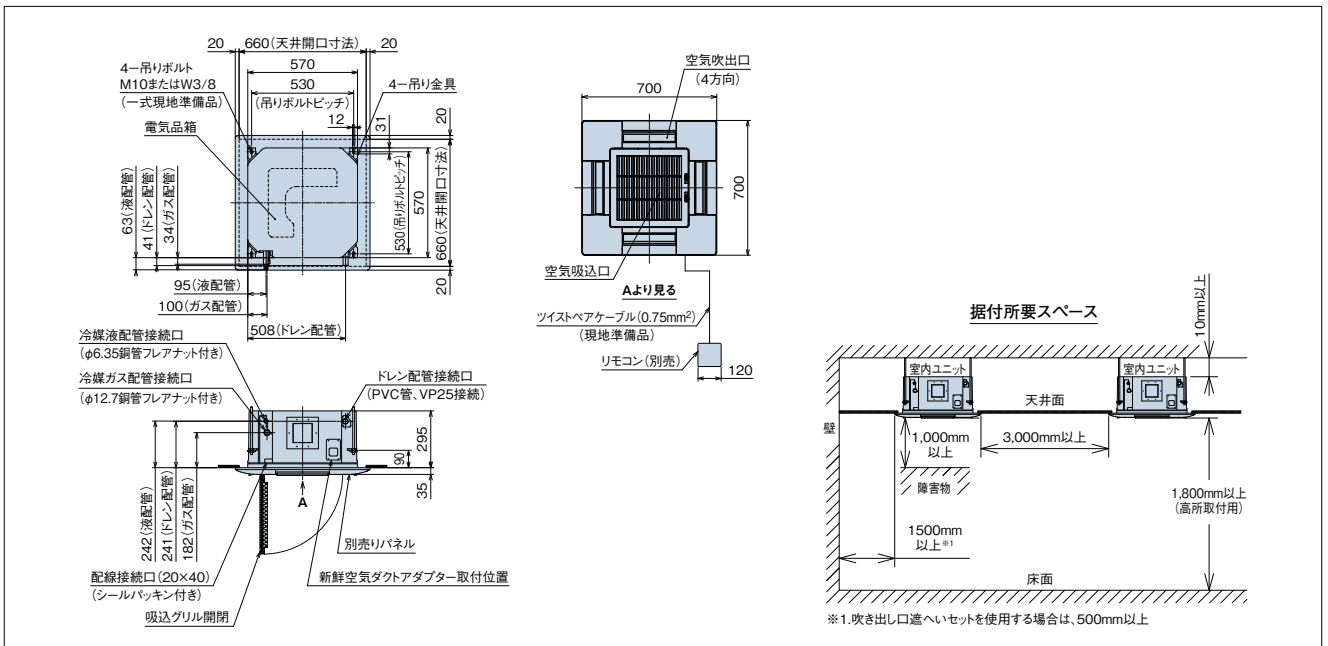

標準仕様表(てんかせ Jr.)

(50/60Hz)

容量・型名(相当馬力)	22型(0.8)	28型(1.0)	36型(1.3)	40型(1.5)	45型(1.8)	50型(2.0)	56型(2.3)	
室内ユニット	ヒーターレス	RCIC-AP22KM	RCIC-AP28KM	RCIC-AP36KM	RCIC-AP40KM	RCIC-AP45KM	RCIC-AP50KM	RCIC-AP56KM
化粧パネル	P-NP56WAC							
主電源	単相200V							
冷房能力(kW)	2.2	2.8	3.6	4.0	4.5	5.0	5.6	
暖房能力	標準(kW)	2.5	3.2	4.0	4.8	5.0	6.3	
	低温(kW)	暖房低温能力は、組み合わせる室外ユニットの能力をご覧ください。						
定格冷房時の顕熱比	0.91	0.81	0.76	0.74	0.72	0.73	0.70	
消費電力	冷房(kW)	0.05/0.05					0.06/0.06	
	暖房(kW)	0.04/0.04					0.05/0.05	
送風機出力(kW)	0.052							
室内風量(急・強・弱)(m³/min)	13-12-11			15-13.5-12			16-14-12	
運転音 室内(急・強・弱)(dB(A))	53-51-49			55-52-50			59-56-54	
外形寸法	W570(700)×D570(700)×H295(+35)							
質量	17(+3.5)							
配管サイズ(液・ガス)(mm)	液φ6.35 ガスφ12.7							

(注)上記の運転音は、JIS B 8616:2015に基づいた音響パワーレベルの値です。

寸法図(てんかせ Jr.)

(単位: mm)

オプション一覧(てんかせ Jr.)

容量・型名(相当馬力)	22型(0.8)~56型(2.3)			
フィルター	パネル用 ロングライフフィルター	防カビ、交換用(注1)	F-56LC 4,000円	
補助	吹き出し口遮へいセット(注2)		PI-56LSC 3,000円	
ダクト	分ダクトフランジ(φ150) [吹き出し口遮へい材(1辺分)付属](注3)(注4)		PDF-56CC(φ150) 11,000円	
	フレキシブルダクト(φ150) (ダクトアダプター用)(注4)(注11)	分ダクト 1m	FD-1B1(φ150)	10,000円
		分ダクト 2m	FD-2B1(φ150)	15,000円
		分ダクト 3m	FD-3B(φ150)	21,000円
		分ダクト 5m	FD-5B(φ150)	33,000円
	フレキシブルダクト延長用ニップル(注11)		FD-EB(φ150)	2,000円
リモコン	吹き出しユニット(φ150)(注4)(注5)	ABS樹脂製 グリル	ホワイト BPD-4WB(φ150) 30,000円 [受注対応]	
		ブラック(注10)	BPD-4KB(φ150) 30,000円 [受注対応]	
	ダクトアダプター(新鮮空気取入口用、φ75)		PD-75(φ75) 6,500円	
	多機能リモコン		PC-ARF5 30,000円	
	多機能リモコン(音声ガイド付き)		PC-ARFV4 36,000円	
	ワイヤレスリモコン(単方向)		PC-ARFM 19,000円 [受注対応]	
アメニティリモコン		PC-AR1 18,000円		
受光部キット(ワイヤレスリモコン用)(注6)(注9)		PC-ALHCM(プasterホワイト) 15,000円		
ワイヤレスリモコン(単方向)		PC-AWR 19,000円		
鍵付リモコンケース(注7)		PC-KL5 13,200円		

- (注1)「ロングライフフィルター(防カビ)」は、化粧パネルに標準で搭載しているフィルターの交換用です。
- (注2)「吹き出し口遮へいセット」を使用する場合は、必ず風量設定を「増速2」に設定してください(運転音が5~7dB上がります)。また、3方向吹き出しでご使用ください(2方向吹き出しはできません)。
- (注3)「分ダクトフランジ」は、必ず取り付け面の吹き出し口を遮へい(遮へい材付属)してください。また、分岐は1方向のみとしてください。
- (注4)「分ダクトフランジ」「フレキシブルダクト」「吹き出しユニット」は、分岐ダクト施工時にご使用ください。
- (注5)「吹き出しユニット」は、吹き出しボックスと吹き出しグリルのセット品です。
- (注6)「受光部キット」は、照明の影響で動作しなくなる場合がありますので、照明よりできるだけ(1m以上)離して据え付けてください。
- (注7)「鍵付リモコンケース」に収納するリモコンのケーブルを壁埋込み取り付けする場合は、JISボックスを使用してください。
- (注8)各製品の仕様・施工詳細などは、「寸法図」「据付点検要領書」などをご参照ください。
- (注9)プasterホワイト以外のパネル色に合わせた「受光部キット」は特注で対応します。
- (注10)「吹き出しユニット(ブラック)」は受注対応品です。詳細は弊社営業窓口までお問い合わせください。
- (注11)「フレキシブルダクト」を延長する場合は、「フレキシブルダクト延長用ニップル」をご使用ください。

化粧パネル(てんかせ Jr.)

型名(相当馬力)	22型(0.8)~56型(2.3)
プasterホワイト(注1)(注2)	P-NP56WAC 39,000円
ブラック(注1)(注2)(注3)	P-NP56KAC 43,000円

- (注1)室内および天井裏裏面が高温(相対湿度80%以上)で長時間使用した場合、化粧パネルに結露が生じます。
- (注2)油煙がこもる場所や厨房への設置はできません。また、機械(切削)油を使用する工場などへの設置もできません。(いずれの場合もパネルの破損の原因となります)。
- (注3)ルーバーはブラックです。(その他の型式はプasterホワイトです)。

掲載商品の価格は事業者様向けの積算見積価格であり、一般消費者様向けの販売価格ではありません。

なお、積算見積価格には、消費税・配送費・試運転調整費・配管セット・工事費・使用済み商品の引き取り費などは含まれておりません。