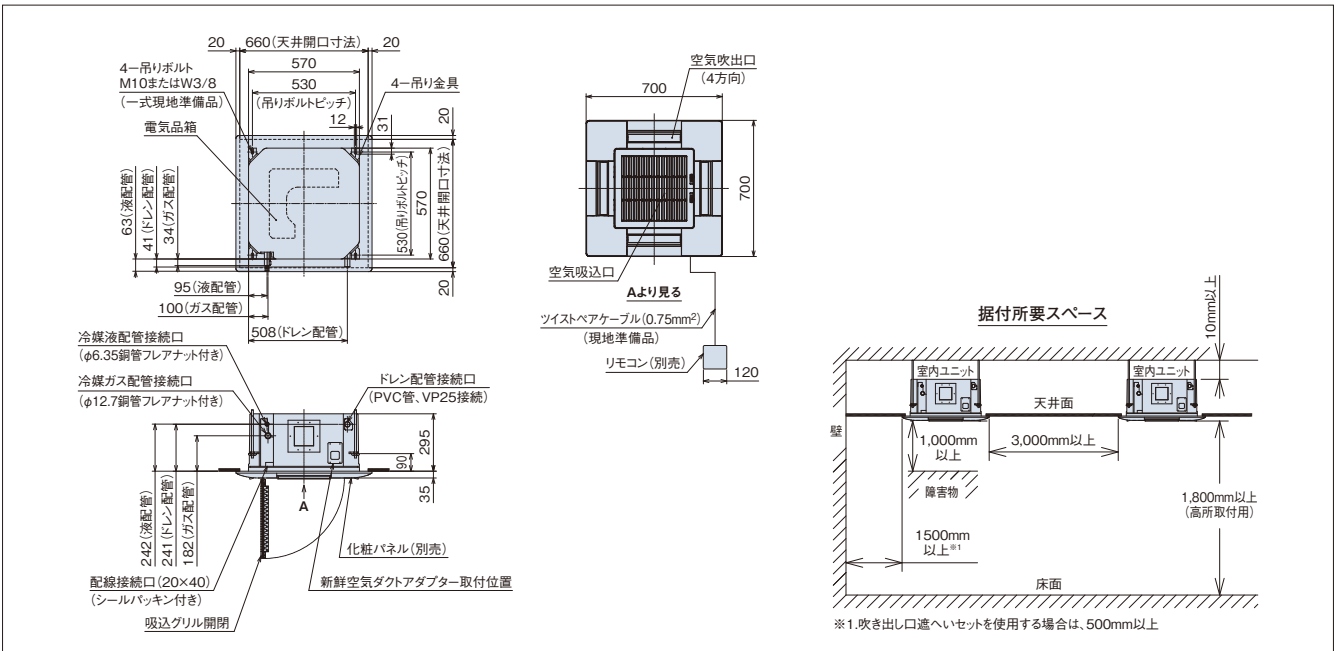

■ 標準仕様表(てんかせJr.)

(50/60Hz)

容量・型名(相当馬力)	22型(0.8)	28型(1.0)	36型(1.3)	40型(1.5)	45型(1.8)	50型(2.0)	56型(2.3)	
室内ユニット	ヒーターレス	RCIC-AP22KM	RCIC-AP28KM	RCIC-AP36KM	RCIC-AP40KM	RCIC-AP45KM	RCIC-AP50KM	RCIC-AP56KM
化粧パネル	P-NP56WAC							
主電源	単相200V							
冷房能力(kW)	2.2	2.8	3.6	4.0	4.5	5.0	5.6	
暖房能力	標準(kW)	2.5	3.2	4.0	4.8	5.0	5.6	6.3
	低温(kW)	暖房低温能力は、組み合わせる室外ユニットの能力をご覧ください。						
定格冷房時の顕熱比	0.91	0.81	0.76	0.74	0.72	0.73	0.70	
消費電力	冷房(kW)	0.05/0.05					0.06/0.06	
	暖房(kW)	0.04/0.04					0.05/0.05	
送風機出力(kW)	0.052							
室内風量(急・強・弱)(m³/min)	13-12-11			15-13.5-12			16-14-12	
運転音 室内急・強・弱(dB(A))	53-51-49			55-52-50			59-56-54	
外形寸法 室内(+パネル)(mm)	W570(700)×D570(700)×H295(+35)							
質量 室内(+パネル)(kg)	17(+3.5)							
配管サイズ(液・ガス)(mm)	液φ6.35 ガスφ12.7							

(注)上記の運転音は、JIS B 8616:2015に基づいた音響パワーレベルの値です。

■ 寸法図(てんかせJr.)

(単位: mm)

■ オプション一覧(てんかせJr.)

容量・型名(相当馬力)		22型(0.8)~56型(2.3)	
フィルター	パネル用 ロングライフフィルター	防カビ、交換用(注1)	F-56LC 4,000円
補助	吹き出し口遮へいセット(注2)		PI-56LSC 3,000円
	分ダクトフランジ(φ150) [吹き出し口遮へい材(1辺分)付属](注3)(注4)		PDF-56CC(φ150) 11,000円
ダクト	フレキシブルダクト(φ150) (ダクトアダプター用)(注4)(注11)	分ダクト 1m	FD-1B1(φ150) 10,000円
		分ダクト 2m	FD-2B1(φ150) 15,000円
		分ダクト 3m	FD-3B(φ150) 21,000円
		分ダクト 5m	FD-5B(φ150) 33,000円
	フレキシブルダクト延長用ニップル(注11)		FD-EB(φ150) 2,000円
リモコン	吹き出しユニット(φ150)(注4)(注5)	ABS樹脂製グリル	ホワイト BPD-4WB(φ150) 30,000円
		ブラック(注10)	BPD-4KB(φ150) 30,000円 [受注対応]
	ダクトアダプター(新鮮空気取入口用、φ75)		PD-75(φ75) 6,500円
	多機能リモコン		PC-ARF5 30,000円
	多機能リモコン(音声ガイド付き)		PC-ARFV4 36,000円
	多言語対応多機能リモコン		PC-ARFM 30,000円 [受注対応]
	アメニティリモコン		PC-AR1 18,000円
受光部キット(ワイヤレスリモコン用)(注6)(注9)		PC-ALHCM(プラスターホワイト) 15,000円	
ワイヤレスリモコン(単方向)		PC-AWR 19,000円	
鍵付リモコンケース(注7)		PC-KL5 13,200円	

1. (注1)「ロングライフフィルター(防カビ)」は、化粧パネルに標準で搭載しているフィルターの交換用です。
2. (注2)「吹き出し口遮へいセット」を使用する場合は、必ず風量設定を「増速2」に設定してください(運転音が5~7dB上がります)。また、3方向吹き出しでご使用ください(2方向吹き出しはできません)。
3. (注3)「分ダクトフランジ」は、必ず取り付け面の吹き出し口を遮へい(遮へい材付属)してください。また、分岐は1方向のみとしてください。
4. (注4)「分ダクトフランジ」「フレキシブルダクト」「吹き出しユニット」は、分岐ダクト施工時にご使用ください。
5. (注5)「吹き出しユニット」は、吹き出しボックスと吹き出しグリルのセット品です。
6. (注6)「受光部キット」は、照明の影響で動作しにくくなる場合がありますので、照明よりできるだけ(1m以上)離して据え付けてください。
7. (注7)「鍵付リモコンケース」に収納するリモコンのケーブルを壁埋込み取り付けする場合は、JISボックスを使用してください。
8. (注8)各商品の仕様・施工詳細などは、「寸法図」「据付点検要領書」などを参照ください。
9. (注9)プラスターホワイト以外のパネル色に合わせた「受光部キット」は特注で対応します。
10. (注10)「吹き出しユニット(ブラック)」は受注対応品です。詳細は弊社営業窓口までお問い合わせください。
11. (注11)「フレキシブルダクト」を延長する場合は、「フレキシブルダクト延長用ニップル」をご使用ください。

■ 化粧パネル(てんかせJr.)

型名(相当馬力)	22型(0.8)~56型(2.3)
プラスターホワイト(注1)(注2)	P-NP56WAC 39,000円
ブラック(注1)(注2)(注3)	P-NP56KAC 43,000円

1. (注1)室内および天井裏雰囲気が高湿度(相対湿度80%以上)で長時間使用した場合、化粧パネルに結露が生じます。
2. (注2)油煙がこもる場所や厨房への設置はできません。また、機械(切削)油を使用する工場などへの設置もできません。(いずれの場合もパネルの破損の原因となります)。
3. (注3)ルーパ色はブラックです。(その他の型式はプラスターホワイトです)。

掲載商品の価格は事業者様向けの積算見積価格であり、一般消費者様向けの販売価格ではありません。

なお、積算見積価格には、消費税・配送費・試運転調整費・配管セット・工事費・使用済み商品の引き取り費などは含まれておりません。