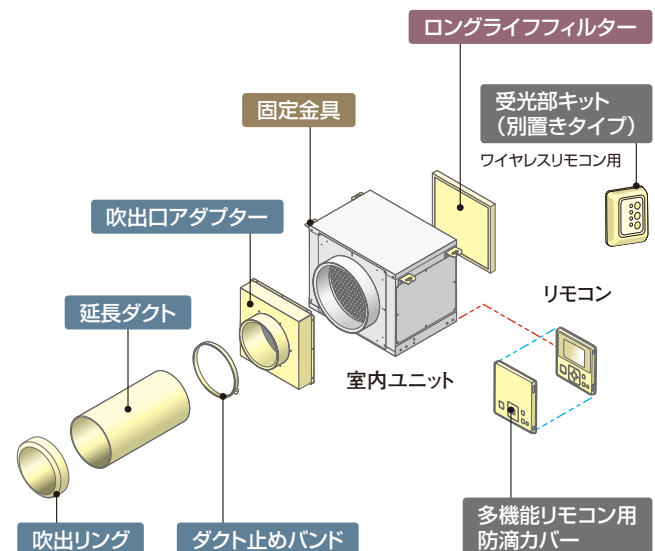

オプション構成図(クールショットマルチ)

掲載商品の価格は事業者様向けの積算見積価格であり、一般消費者様向けの販売価格ではありません。

なお、積算見積価格には、消費税・配送費・試運転調整費・配管セット・工事費・使用済み商品の引き取り費などは含まれておりません。

室内ユニット(クールショットマルチ)