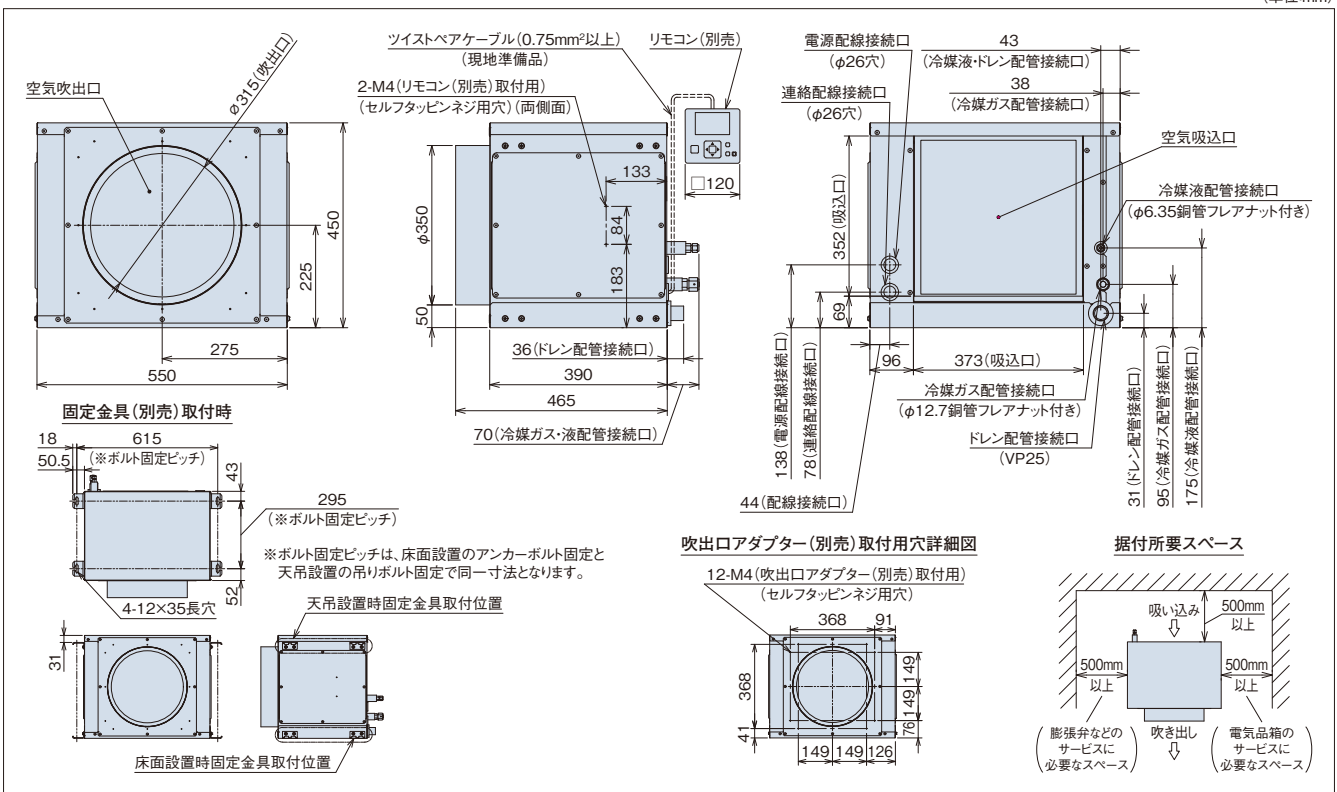

## 標準仕様表(クールショットマルチ)

(50/60Hz)

容量・型名(相当馬力)	28型(1.0)	
室内ユニット	ヒーターレス	RPSR-AP28K
主電源	単相200V	
冷房能力(kW)	2.8	
暖房能力	標準(kW)	3.2
	低温(kW)	暖房低温能力は、組み合わせる室外ユニットの能力をご覧ください。
定格冷房時の顕熱比	0.94	
消費電力	冷房(kW)	0.06
	暖房(kW)	0.06
送風機用電動機出力(kW)	0.058(10)	
室内風量(H急・急・強・弱)(m³/min)	15-13-11-9	
運転音 室内H急・急・強・弱(dB(A))	70-66-64-57	
外形寸法(mm)	W550×D465×H450	
質量(kg)	23	
配管サイズ(液・ガス)(mm)	液φ6.35 ガスφ12.7	

## 寸法図(クールショットマルチ)

(単位:mm)