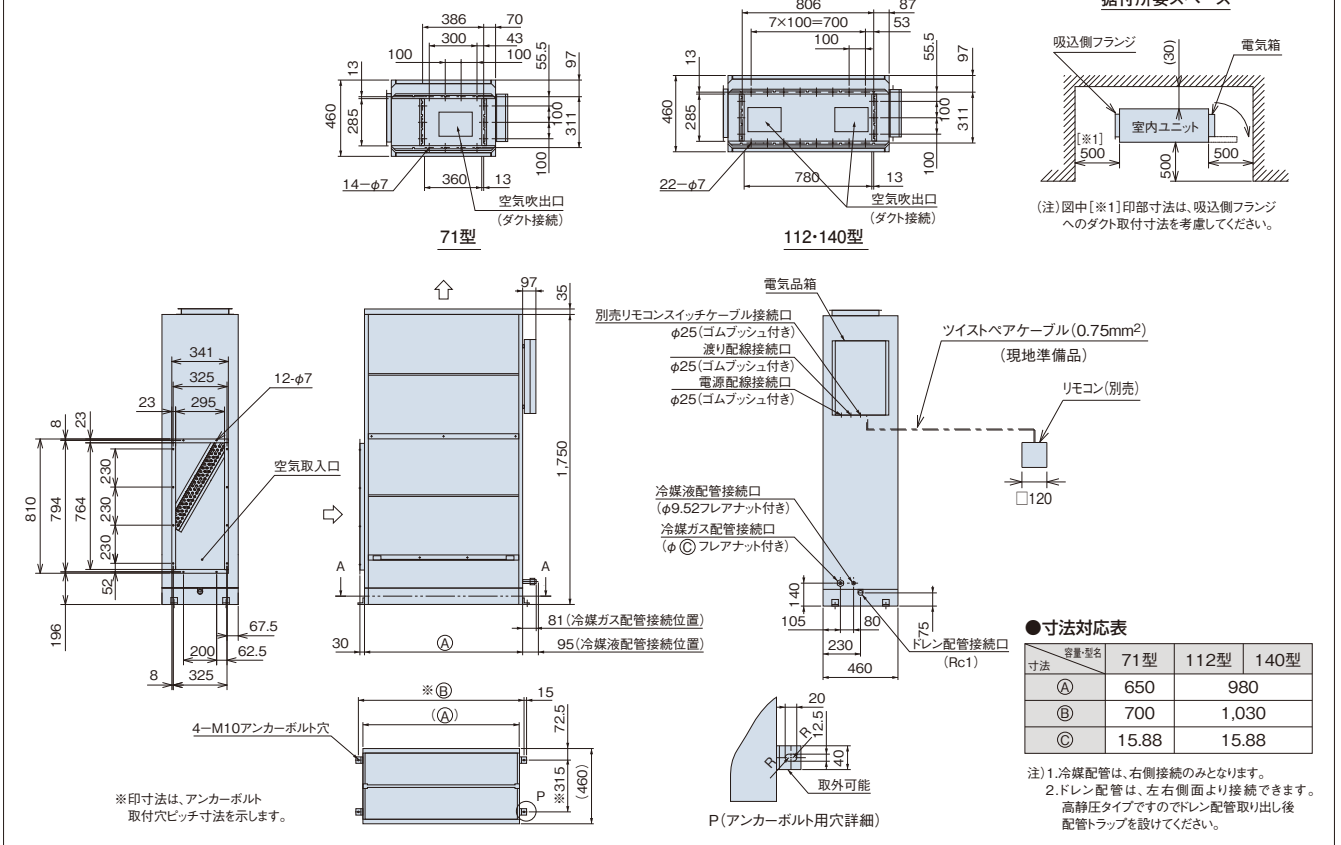

(注4) 各部品の仕様・施工詳細などは、「寸法図」「据付点検要領書」などをご参照ください。

(注5) 「受光部キット(別置きタイプ)」は、照明よりできるだけ離して(1m以上)据え付けてください(照明の影響で動作しにくくなります)。

掲載商品の価格は事業者様向けの積算見積価格であり、一般消費者様向けの販売価格ではありません。

なお、積算見積価格には、消費税・配送費・試運転調整費・配管セット・工事費・使用済み商品の引き取り費などは含まれておりません。

■ 寸法図(壁ビルトイン)

(単位:mm)

●71~140型

●224・280型