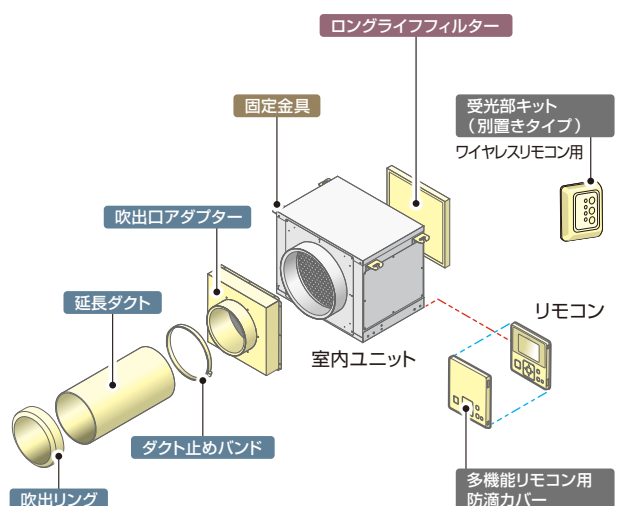

オプション構成図(クールショットマルチ)

掲載商品の価格は事業者様向けの積算見積価格であり、一般消費者様向けの販売価格ではありません。

なお、積算見積価格には、消費税・配送費・試運転調整費・配管セット・工事費・使用済み商品の引き取り費などは含まれておりません。