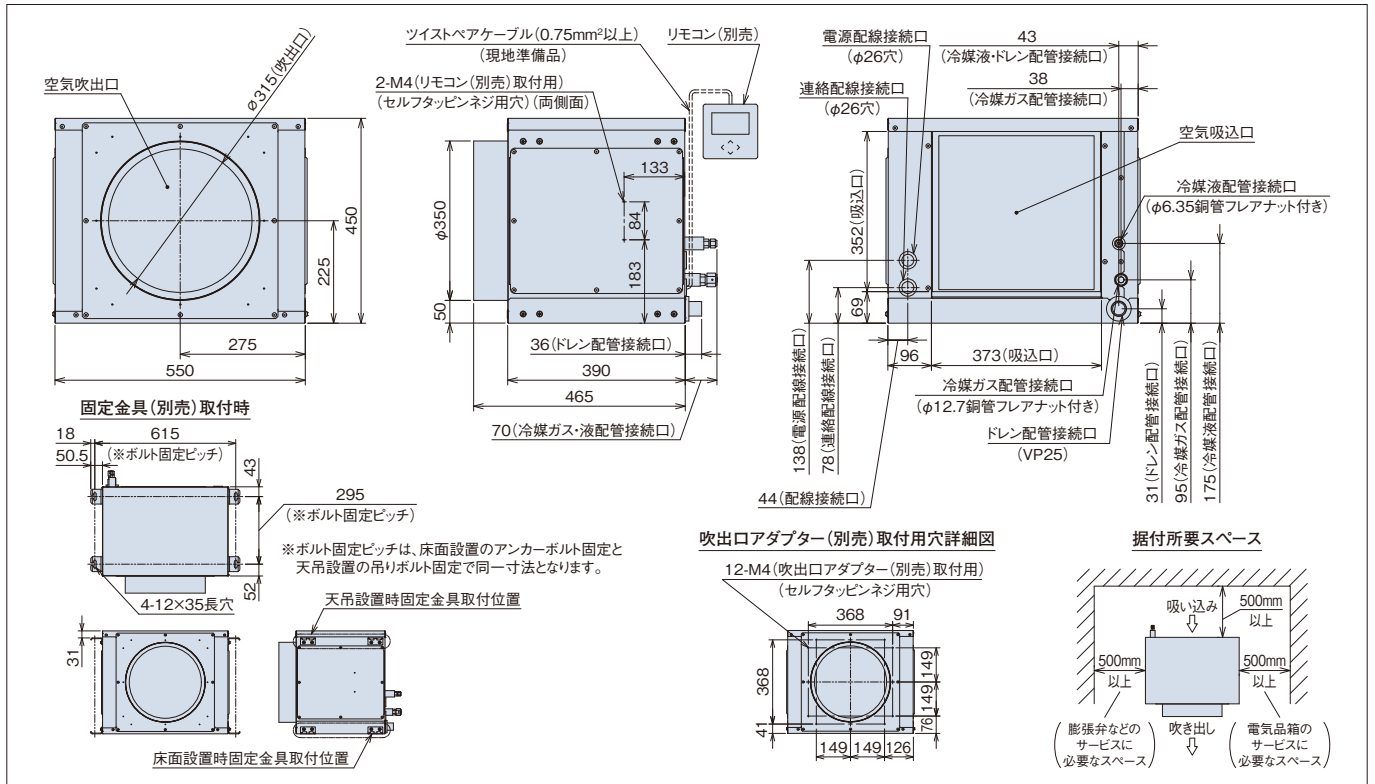

クールショットマルチ

関連ページ 室外ユニット▶P.19~161 リモコン▶P.273~278 空調管理システム▶P.271~296 室外ユニットオプション▶P.310~317

標準仕様表(クールショットマルチ)

(50/60Hz)

容量・型名(相当馬力)	28型(1.0)	
室内ユニット	ヒーターレス	RPSR-AP28K1
主電源	単相200V	
冷房能力(kW)	2.8	
暖房能力	標準(kW)	3.2
	低温(kW)	暖房低温能力は、組み合わせる室外ユニットの能力をご覧ください。
定格冷房時の顕熱比	0.94	
消費電力	冷房(kW)	0.06
	暖房(kW)	0.06
送風機用電動機出力(kW)	0.058(10)	
室内風量(H急-H急-強-弱)(m³/min)	15-13-11-9	
運転音 室内H急-H急-強-弱[dB(A)]	70-66-64-57	
外形寸法(mm)	W550×D465×H450	
質量(kg)	23	
配管サイズ(液・ガス)(mm)	液φ6.35 ガスφ12.7	

(注) 運転音はJIS B 8616:2015に基づいた音響パワーレベルの値です。

寸法図(クールショットマルチ)

(単位:mm)

オプション一覧(クールショットマルチ)

品名	容量・型名(相当馬力)	28型(1.0)
7074	ロングライフフィルター(防カビ)(注1)	F-28LSR 7,300円
補助	増設バルブキット	EVK-28K 44,000円 [受注対応]
	固定金具	HB-28K 13,200円
吹出口・ダクト	吹出口アダプター	FA-28K 23,000円
	延長ダクト(注2)	1m DE-S250P1M 10,300円
		2m DE-S250P2M 20,500円
	ダクト止めバンド	DB-S250P 1,090円
	吹出リング	PR-S250P 1,500円
リモコン	NEW 多機能デザインリモコン	PC-ARFG1 36,000円 PC-ARFG1(B) 47,000円
	NEW コンパクトリモコン	PC-ARC 31,000円
	多機能リモコン	PC-ARF5 36,000円 PC-ARFV4(音声ガイド付き) 43,000円
	多言語対応多機能リモコン	PC-ARFM 30,000円 [受注対応]
	受光部キット(別置きタイプ)(注3)	PC-ALHZ1(ニュートラルホワイト) 15,000円
	ワイヤレスリモコン(単方向)	PC-AWR 19,000円
	多機能リモコン用防滴カバー(注4)(注5)	BK-ARF 6,500円

(注1) 「ロングライフフィルター」は室内ユニットに標準で搭載しているフィルターの交換用です。
(注2) 「延長ダクト」を使用する場合には、別売「吹出口アダプター」「ダクト止めバンド」「吹出リング」が必要です。
(注3) 「受光部キット」は、照明の影響で動作しにくくなる場合がありますので、照明よりできるだけ(1m以上)離して据え付けてください。
(注4) 「多機能リモコン用防滴カバー」は、濡れ手操作用の簡易カバーですので完全防水ではありません。
(注5) 「多機能リモコン用防滴カバー」と「多機能デザインリモコン」は併用できません。
(注6) 「コンパクトリモコン」「受光部キット」「多言語対応多機能リモコン」を使用する場合は、熱交換器「凍結洗浄」機能は使用できません。
(注7) 「延長ダクト」は「凍結洗浄」機能を動作させた場合、結露が生じる恐れがあります。使用の際は、熱交換器「凍結洗浄」機能を禁止に設定してください。