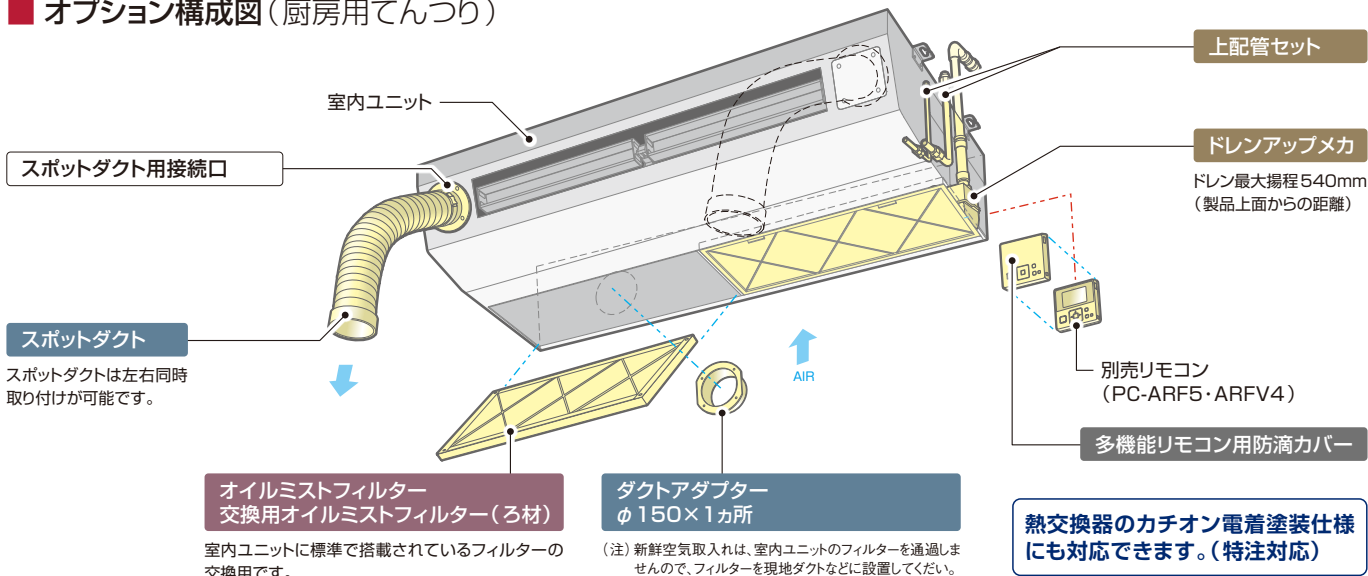

(注1)「オイルミストフィルター(交換用)」は室内ユニットに標準で搭載しているフィルターの交換用です。室内ユニット1台分(2枚)が1セットとなります。

(注2)「ドレンアップメカ」を取り付ける場合は、上配管接続のみとなります(上配管セット付属)。

(注3)「上配管セット」は、冷媒配管を上配管接続に変更する部品です。ドレン配管は、背面接続となります。

(注4)「ダクトアダプター」は、別売「フレキシブルダクト」と合わせてご使用ください。オールフレッシュ仕様にはなりません。

(注5)「受光部キット(別置きタイプ)」は、照明よりできるだけ離して(1m以上)据え付けてください。(照明の影響で動作しにくくなる場合があります。)

(注6)「防滴カバー」は、濡れ手操作作用の簡易カバーですので完全防水ではありません。

(注7)「フレキシブルダクト」を延長する場合は、「フレキシブルダクト延長用ニップル」をご使用ください。

(注8)「コンパクトリモコン」「受光部キット」「多言語対応多機能リモコン」を使用する場合は、熱交換器「凍結洗浄」機能は使用できません。

(注9)「多機能リモコン用防滴カバー」と「多機能デザインリモコン」は併用できません。

■ オプション構成図(厨房用てんつり)

中温エアコンもご用意しております。

室内温度雰囲気が高く、清潔さが求められる食品加工場やスーパーのバックヤードなどにお薦めです。

(注) 詳細は「設備用パッケージエアコン」カタログを参照ください。

掲載商品の価格は事業者様向けの積算見積価格であり、一般消費者様向けの販売価格ではありません。