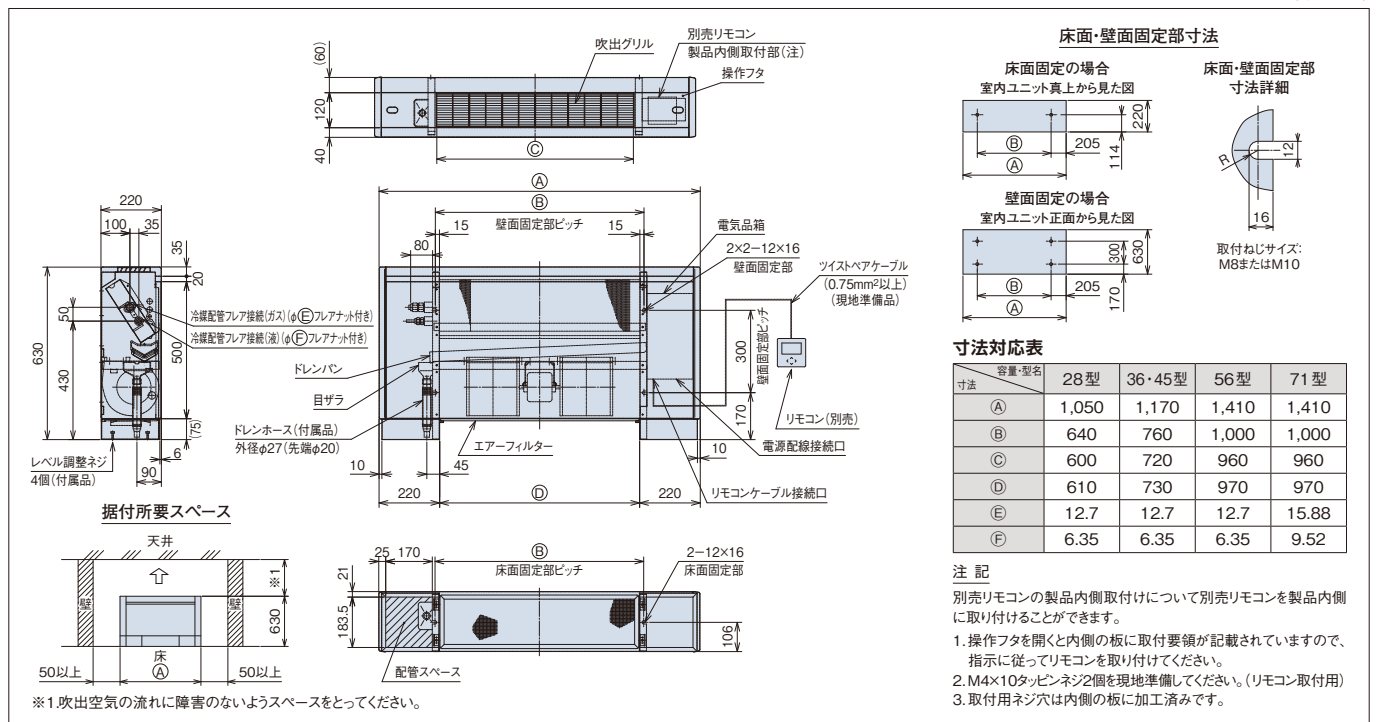

寸法図(ゆかおき横型)

(単位:mm)

掲載商品の価格は事業者様向けの積算見積価格であり、一般消費者様向けの販売価格ではありません。

なお、積算見積価格には、消費税・配送費・試運転調整費・配管セット・工事費・使用済み商品の引き取り費などは含まれておりません。