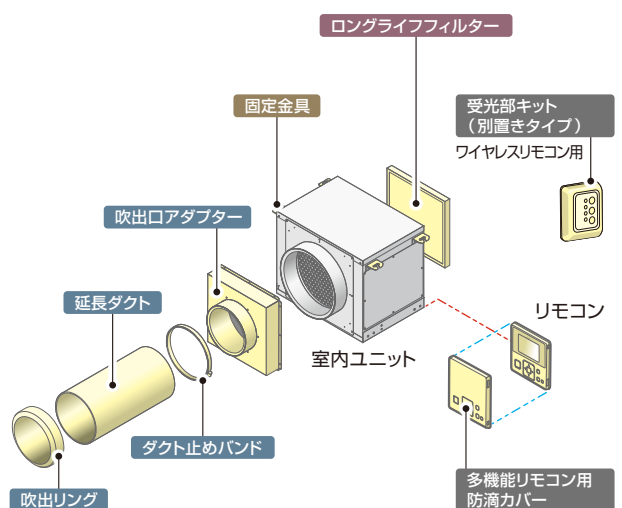

クールショットマルチ

関連ページ 室外ユニット▶P.21～159 リモコン▶P.267～272 空調管理システム▶P.265～290 室外ユニットオプション▶P.304～311

標準仕様表(クールショットマルチ)

(50/60Hz)

容量・型名(相当馬力)		28型(1.0)
室内ユニット	ヒーターレス	RPSR-AP28K1
主電源		単相200V
冷房能力(kW)		2.8
暖房能力	標準(kW)	3.2
	低温(kW)	暖房低温能力は、組み合わせる室外ユニットの能力をご覧ください。
定格冷房時の顕熱比		0.94
消費電力	冷房(kW)	0.06
	暖房(kW)	0.06
送風機用電動機出力(kW)		0.058(10)
室内風量(H急-急-強-弱)(m ³ /min)		15-13-11-9
運転音 室内H急-急-強-弱[dB(A)]		70-66-64-57
外形寸法(mm)		W550×D465×H450
質量(kg)		23
配管サイズ(液・ガス)(mm)		液φ6.35 ガスφ12.7

(注) 運転音はJIS B 8616:2015に基づいた音響パワーレベルの値です。

寸法図(クールショットマルチ)

(単位:mm)

オプション一覧(クールショットマルチ)

品名	容量・型名(相当馬力)	28型(1.0)
フィルター	ロングライフフィルター(防カビ)(注1)	F-28LSR
補助	増設バルブキット	EVK-28K 受注対応
	固定金具	HB-28K
吹出口・ダクト	吹出口アダプター	FA-28K
	延長ダクト(注2)	DE-S250P1M DE-S250P2M
	ダクト止めバンド	DB-S250P
	吹出リング	PR-S250P
	NEW 多機能デザインリモコン	PC-ARFG3 PC-ARFG3(B)
リモコン	コンパクトリモコン	PC-ARC
	多機能リモコン	PC-ARF5 PC-ARFV4(音声ガイド付き)
	多言語対応多機能リモコン	PC-ARFM 受注対応
	NEW 受光部キット(別置きタイプ)(注3)	PC-ALHZ2(ニュートラルホワイト)
	ワイヤレスリモコン(単方向)	PC-AWR
	多機能リモコン用防滴カバー(注4)(注5)	BK-ARF

(注1) 「ロングライフフィルター」は室内ユニットに標準で搭載しているフィルターの交換用です。
 (注2) 「延長ダクト」を使用する場合には、別売「吹出口アダプター」「ダクト止めバンド」「吹出リング」が必要です。
 (注3) 「受光部キット」は、照明の影響で動作しなくなる場合がありますので、照明よりできるだけ(1m以上)離して据え付けてください。
 (注4) 「多機能リモコン用防滴カバー」は、濡れ手操作用の簡易カバーですので完全防水ではありません。
 (注5) 「多機能リモコン用防滴カバー」と「多機能デザインリモコン」は併用できません。
 (注6) 「コンパクトリモコン」「多言語対応多機能リモコン」を使用する場合は、熱交換器「凍結洗浄」機能は使用できません。
 (注7) 延長ダクトは「凍結洗浄」機能を動作させた場合、結露が生じるおそれがあります。使用の際は、熱交換器「凍結洗浄」機能を禁止に設定してください。

オプション構成図(クールショットマルチ)

室内ユニット(クールショットマルチ)