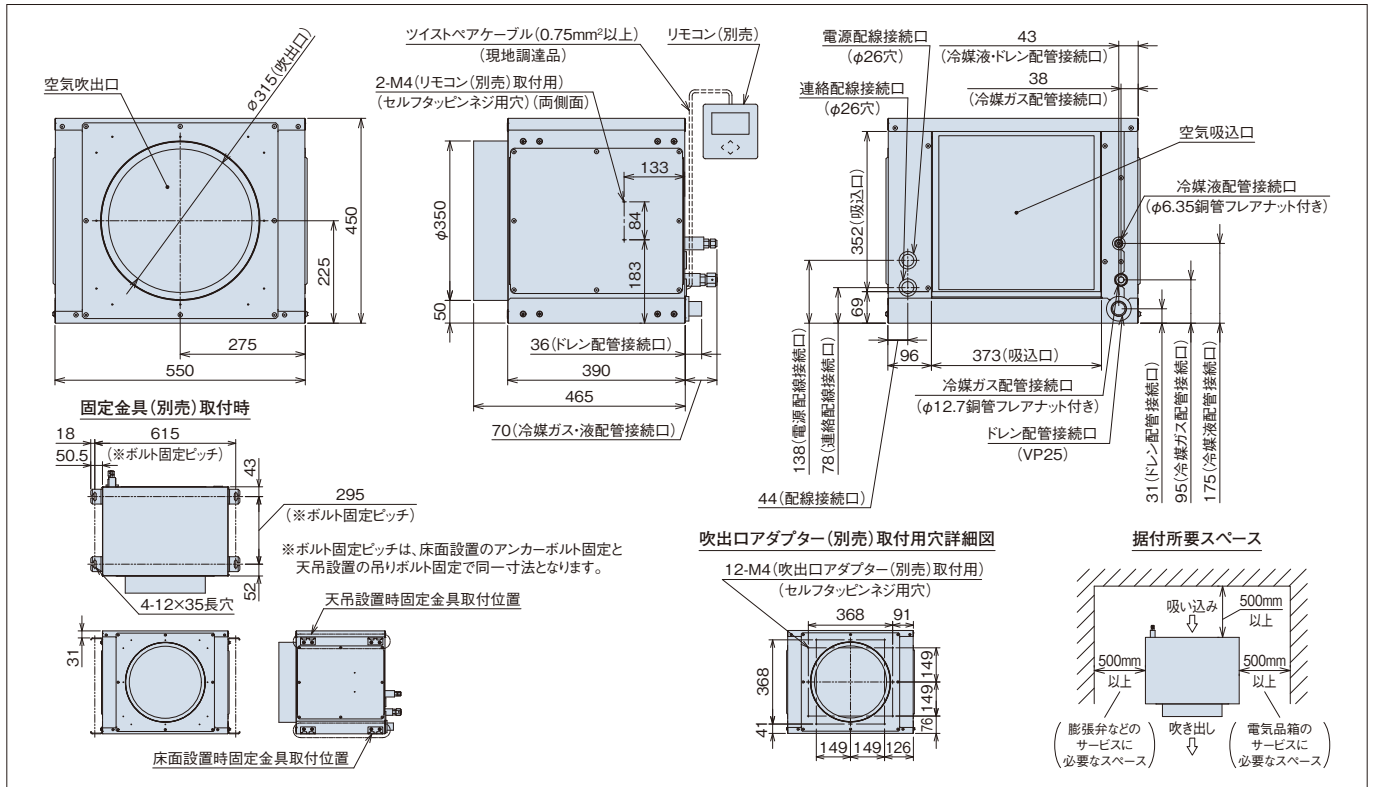

クールショットマルチ

関連ページ 室外ユニット▶P.21～159 リモコン▶P.267～272 空調管理システム▶P.265～290 室外ユニットオプション▶P.304～311

標準仕様表(クールショットマルチ)

(50/60Hz)

容量・型名(相当馬力)		28型(1.0)
室内ユニット	ヒーターレス	RPSR-AP28K1
主電源		単相200V
冷房能力(kW)		2.8
暖房能力	標準(kW)	3.2
	低温(kW)	暖房低温能力は、組み合わせる室外ユニットの能力をご覧ください。
定格冷房時の顕熱比		0.94
消費電力	冷房(kW)	0.06
	暖房(kW)	0.06
送風機用電動機出力(kW)		0.058(10)
室内風量(H急-急-強-弱)(m ³ /min)		15-13-11-9
運転音 室内H急-急-強-弱[dB(A)]		70-66-64-57
外形寸法(mm)		W550×D465×H450
質量(kg)		23
配管サイズ(液・ガス)(mm)		液φ6.35 ガスφ12.7

(注) 運転音はJIS B 8616:2015に基づいた音響パワーレベルの値です。

寸法図(クールショットマルチ)

(単位:mm)

オプション一覧(クールショットマルチ)

品名	容量・型名(相当馬力)	28型(1.0)
フィルター	ロングライフフィルター(防カビ)(注1)	F-28LSR
補助	増設バルブキット	EVK-28K 受注対応
	固定金具	HB-28K
吹出口・ダクト	吹出口アダプター	FA-28K
	延長ダクト(注2)	DE-S250P1M DE-S250P2M
	ダクト止めバンド	DB-S250P
	吹出リング	PR-S250P
	NEW 多機能デザインリモコン	PC-ARFG3 PC-ARFG3(B)
リモコン	コンパクトリモコン	PC-ARC
	多機能リモコン	PC-ARF5 PC-ARFV4(音声ガイド付き)
	多言語対応多機能リモコン	PC-ARFM 受注対応
	NEW 受光部キット(別置きタイプ)(注3)	PC-ALHZ2(ニュートラルホワイト)
	ワイヤレスリモコン(単方向)	PC-AWR
	多機能リモコン用防滴カバー(注4)(注5)	BK-ARF