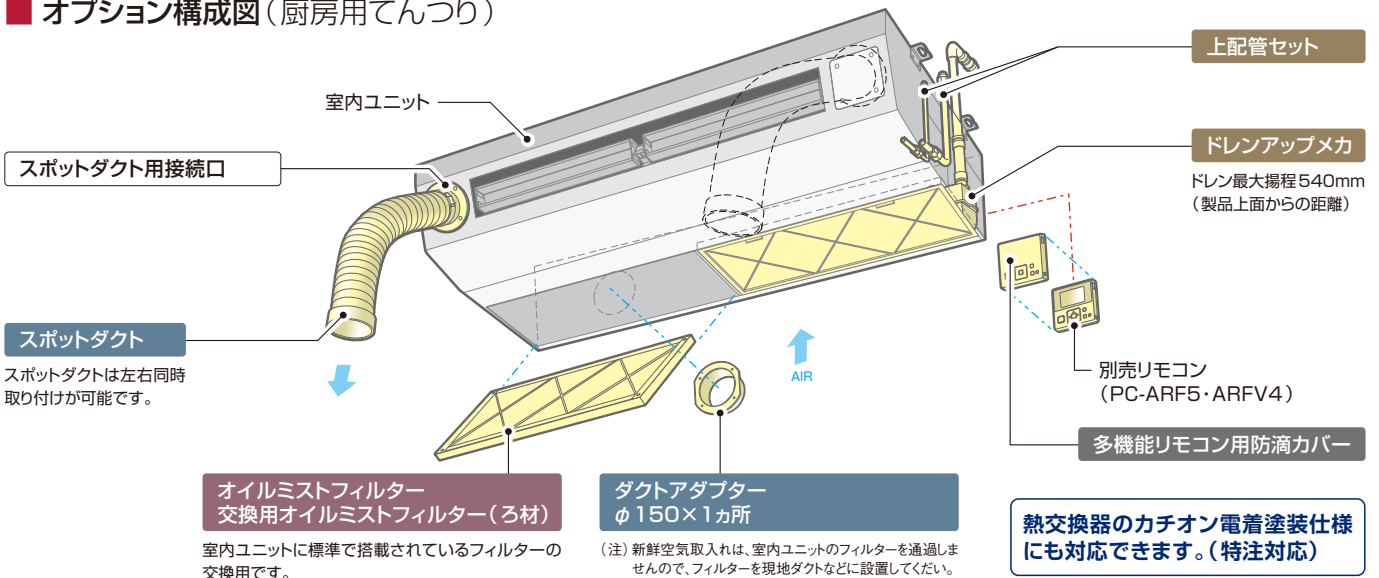

(注1)「オイルミストフィルター(交換用)」は室内ユニットに標準で搭載しているフィルターの交換用です。室内ユニット1台分(2枚)が1セットとなります。

(注2)「ドレンアップメカ」を取り付ける場合は、上配管接続のみとなります(上配管セット付属)。

(注3)「上配管セット」は、冷媒配管を上配管接続に変更する部品です。ドレン配管は、背面接続となります。

(注4)「ダクトアダプター」は、別売「フレキシブルダクト」と合わせてご使用ください。オールフレッシュ仕様にはなりません。

(注5)「受光部キット(別置きタイプ)」は、照明よりできるだけ離して(1m以上)据え付けてください。(照明の影響で動作しにくくなる場合があります。)

(注6)「防滴カバー」は、濡れ手操作の簡易カバーですので完全防水ではありません。

(注7)「フレキシブルダクト」を延長する場合は、「フレキシブルダクト延長用ニップル」をご使用ください。

(注8)「コンパクトリモコン」「多言語対応多機能リモコン」を使用する場合は、熱交換器「凍結洗浄」機能は使用できません。

(注9)「多機能リモコン用防滴カバー」と「多機能デザインリモコン」は併用できません。

■ オプション構成図(厨房用てんつり)

中温エアコンもご用意しております。

室内温度雰囲気が高く、清潔さが求められる食品加工場やスーパーのバックヤードなどにお薦めです。

(注) 詳細は「設備用パッケージエアコン」カタログを参照ください。