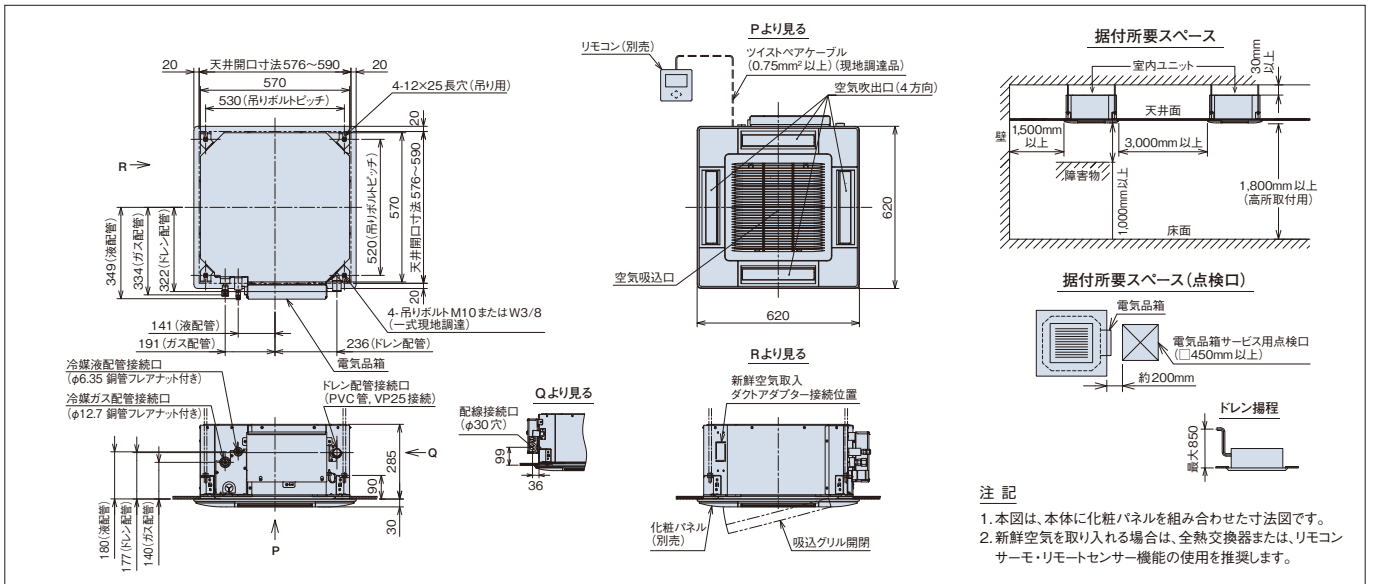

■ 標準仕様表(てんかせ Jr.)

(50/60Hz)

容量・型名(相当馬力)	22型(0.8)	28型(1.0)	36型(1.3)	40型(1.5)	45型(1.8)	50型(2.0)	56型(2.3)	
室内ユニット	ヒーターレス	RCIC-GP22K	RCIC-GP28K	RCIC-GP36K	RCIC-GP40K	RCIC-GP45K	RCIC-GP50K	RCIC-GP56K
化粧パネル	P-GP56NAC							
主電源	単相200V							
冷房能力(kW)	2.2	2.8	3.6	4.0	4.5	5.0	5.6	
暖房能力	標準(kW)	2.5	3.2	4.0	4.8	5.0	6.3	
	低温(kW)	暖房低温能力は、組み合わせる室外ユニットの能力をご覧ください。						
定格冷房時の顕熱比	0.87	0.83	0.78	0.76		0.74		
消費電力	冷房(kW)	0.03	0.04		0.04		0.07	
	暖房(kW)	0.03	0.03		0.04		0.06	
送風機出力(kW)	0.057							
室内風量(H急・急・強・弱)(m³/min)	11-9.5-8-6	12-10-8.5-6	12.5-10.5-9-6.5	13-11-9.5-7	15-12-10-8			
運転音	室内(H急・急・強・弱)(dB(A))	51-48-45-42	53-49-46-42	54-50-47-43	55-50-47-43		59-53-49-44	
外形寸法	室内(+パネル)(mm)	W570(620)×D570(620)×H285(+30)						
質量	室内(+パネル)(kg)	16(+2.5)					17(+2.5)	
配管サイズ(液・ガス)(mm)	液φ6.35 ガスφ12.7							

(注) 上記の運転音は、JIS B 8616:2015に基づいた音響パワーレベルの値です。

■ 寸法図(てんかせ Jr.)

(単位:mm)

注記

1. 本図は、本体に化粧パネルを組み合わせた寸法図です。
2. 新鮮空気を取り入れる場合は、全熱交換器または、リモコンサーモ・リモートセンサー機能の使用を推奨します。

■ オプション一覧(てんかせ Jr.)

品名	容量・型名(相当馬力)	22型(0.8)~56型(2.3)
フィルター	ロングライフフィルター(注1)	F-56LC1
補助	人感センサーキット(注5)(注6)(注7)	SOR-NEC
	ワイドパネル(注2)	WP-56CN
ダクト	ダクトアダプター(新鮮空気取り入れ口用、φ75)(注9)	PD-75C
リモコン	NEW 多機能デザインリモコン	PC-ARFG3 PC-ARFG3(B)
	コンパクトリモコン(注8)	PC-ARC
	多機能リモコン	PC-ARF5 PC-ARFV4(音声ガイド付き)
	多言語対応多機能リモコン(注8)	PC-ARFM 受注対応
	受光部キット(ワイヤレスリモコン用)(注3)(注8)	PC-ALHC1
	ワイヤレスリモコン(単方向)	PC-AWR
	鍵付リモコンケース(注4)	PC-KL5

- (注1)「ロングライフフィルター」は化粧パネルに標準で搭載されているフィルターの交換用です。
- (注2)既存の天井に「ワイドパネル」を取り付ける(リニューアル時)場合、必ず既存の天井開口寸法や既設の室内ユニットの寸法を確認してから手配してください。
- (注3)「受光部キット」は照明の影響で動作しなくなる場合がありますので、照明よりできるだけ(1m以上)離して据え付けてください。
- (注4)「鍵付リモコンケース」に収納するリモコンのケーブルを壁埋込取付けとする場合は、JISボックスを使用してください。
- (注5)リモコンは、「多機能(デザイン)リモコン」を必ずご使用ください。その他のリモコンでは人感センサーの設定ができません(多機能(デザイン)リモコンについての詳細はP.267~270をご参照ください)。
- (注6)親子リモコン(2リモコン)でご使用の場合は、親子リモコンからのみ人感センサーの設定が可能です。子リモコンからは設定できません。