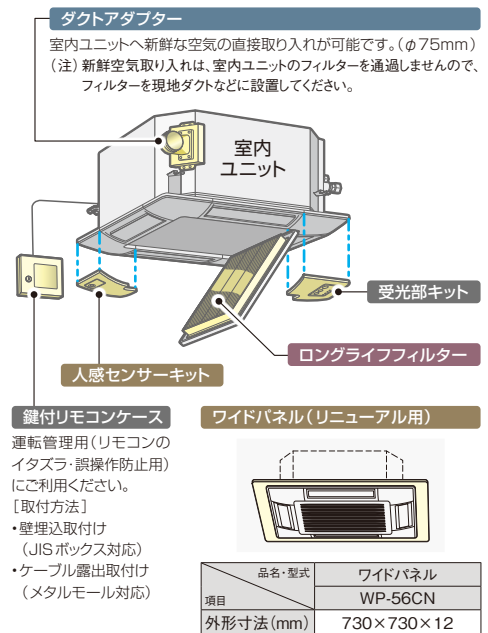

■ オプション構成図(てんかせ Jr.)

■ 化粧パネル(てんかせ Jr.)

型名(相当馬力)	22型(0.8)~56型(2.3)
ニュートラルホワイト	○ P-GP56NAC

1. (注1)室内および天井裏露出風気が高湿度(相対湿度80%以上)で長時間使用した場合、化粧パネルに結露が生じます。
2. (注2)油煙がこもる場所や厨房への設置はできません。また、機械(切削)油を使用する工場などへの設置もできません。(いずれの場合もパネルの破損の原因となります。)

室内ユニット(てんかせ Jr.)