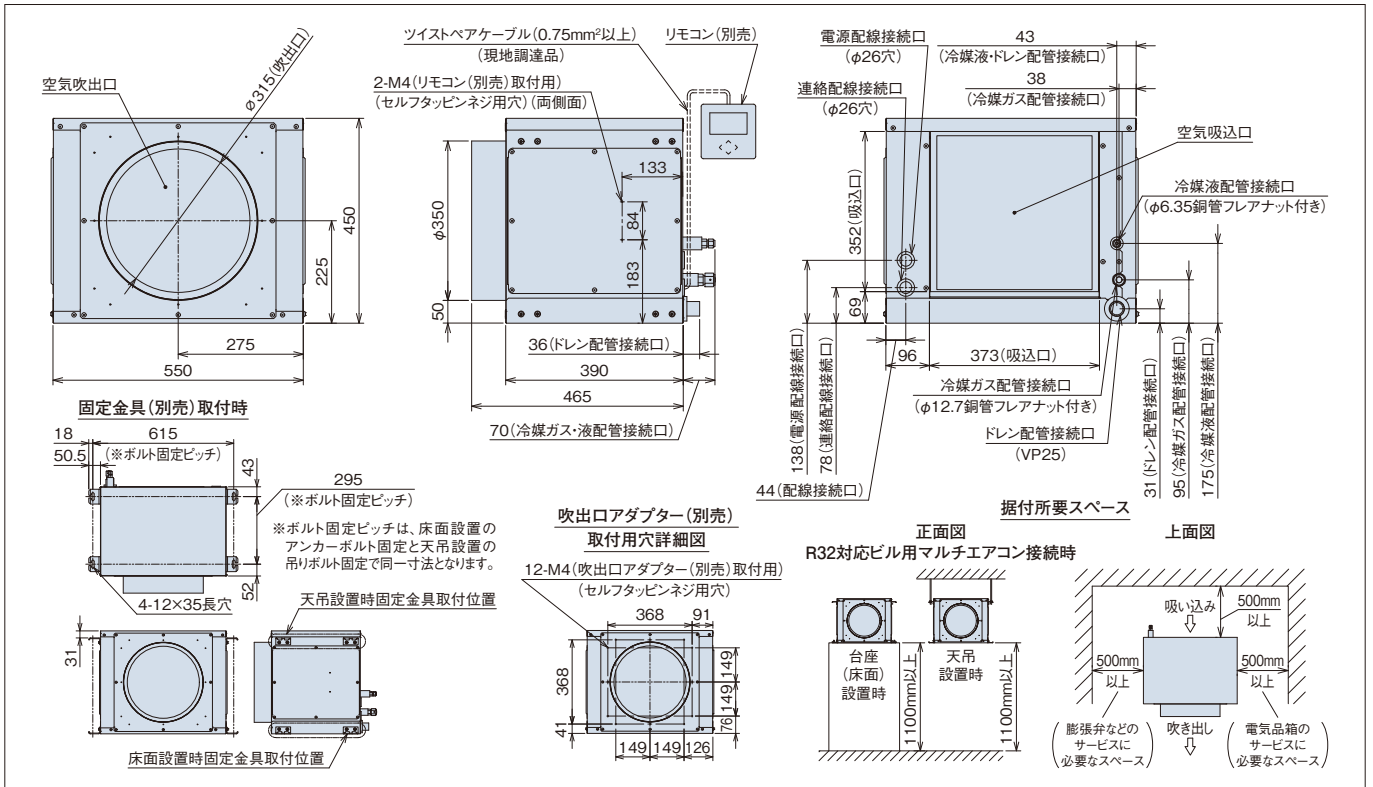

## ■ 標準仕様表(クールショットマルチ)

(50/60Hz)

|                        |                |                                 |
|------------------------|----------------|---------------------------------|
| 容量・型名(相当馬力)            | 28型(1.0)       |                                 |
| 室内ユニット                 | ヒーターレス         | RPSR-GP28KA                     |
| 主電源                    | 単相200V         |                                 |
| 冷房能力(kW)               | 2.8            |                                 |
| 暖房能力                   | 標準(kW)         | 3.2                             |
|                        | 低温(kW)         | 暖房低温能力は、組み合わせる室外ユニットの能力をご覧ください。 |
| 定格冷房時の顕熱比              | 0.94           |                                 |
| 消費電力                   | 冷房(kW)         | 0.06                            |
|                        | 暖房(kW)         | 0.06                            |
| 送風機用電動機出力(kW)          | 0.058(10)      |                                 |
| 室内風量(H急-急-強-弱)(m³/min) | 15-13-11-9     |                                 |
| 運転音 室内H急-急-強-弱[dB(A)]  | 70-66-64-57    |                                 |
| 外形寸法(mm)               | W550×D465×H450 |                                 |
| 質量(kg)                 | 23             |                                 |
| 配管サイズ(液・ガス)(mm)        | 液φ6.35 ガスφ12.7 |                                 |

## ■ 寸法図(クールショットマルチ)

(単位:mm)

室内ユニット(クールショットマルチ)