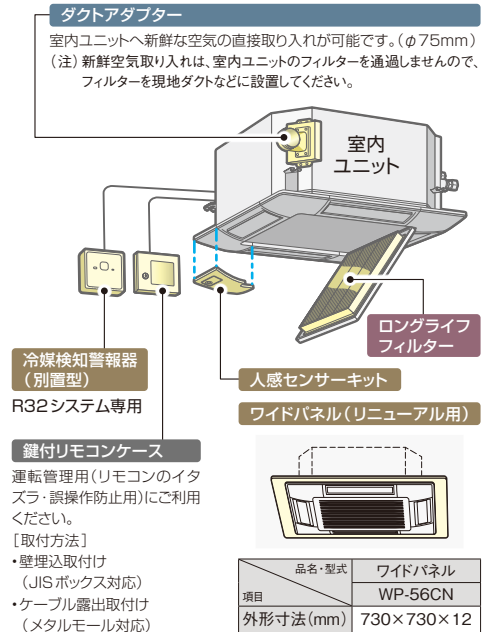

■ オプション構成図(てんかせ Jr.)

■ 化粧パネル(てんかせ Jr.)

型名(相当馬力)	22型(0.8)~56型(2.3)
ニュートラルホワイト	P-GP56NAC

- (注1) 室内および天井裏空間が高温(相対湿度80%以上)で長時間使用した場合、化粧パネルに結露が生じます。
- (注2) 油煙がこもる場所や厨房への設置はできません。また、機械(切削)油を使用する工場などへの設置もできません。(いずれの場合もパネルの破損の原因となります。)

室内ユニット(てんかせ Jr.)