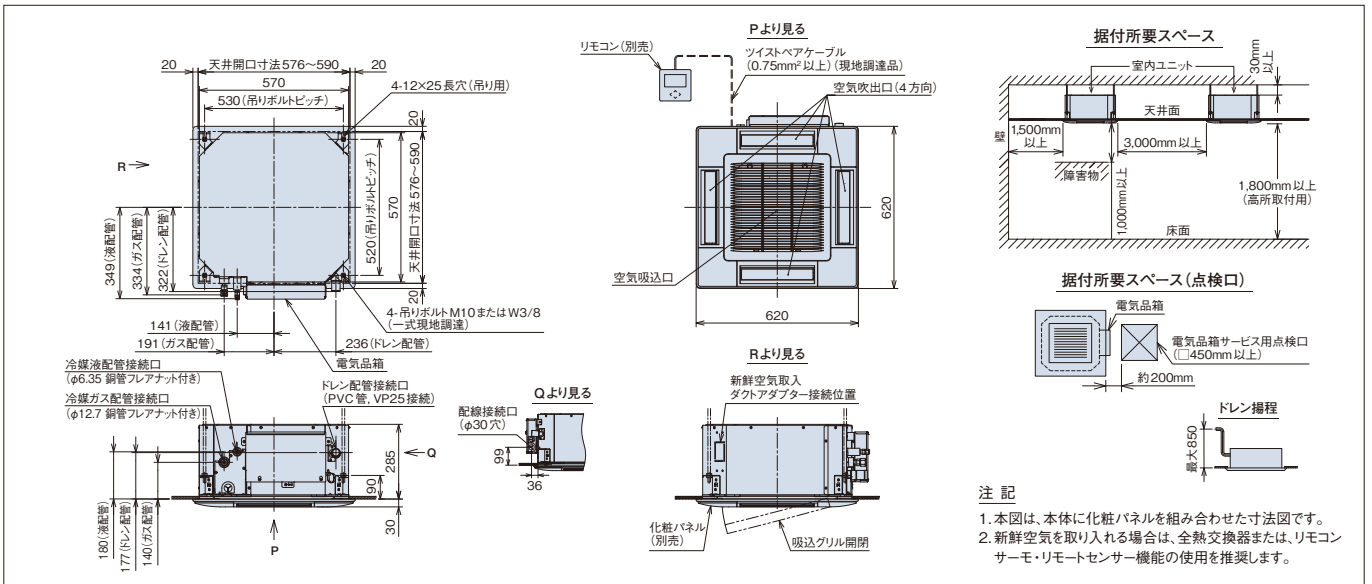

■ 標準仕様表(てんかせ Jr.) ※R32・R410A室外ユニット共有機 / R410A専用機のRCIC-GPOOKは[冷媒R410A機種]総カタログをご参照ください。 (50/60Hz)

容量・型名(相当馬力)	22型(0.8)	28型(1.0)	36型(1.3)	40型(1.5)	45型(1.8)	50型(2.0)	56型(2.3)	
室内ユニット	ヒーターレス	RCIC-GP22KA	RCIC-GP28KA	RCIC-GP36KA	RCIC-GP40KA	RCIC-GP45KA	RCIC-GP50KA	RCIC-GP56KA
化粧パネル	P-GP56NAC							
主電源	単相200V							
冷房能力(kW)	2.2	2.8	3.6	4.0	4.5	5.0	5.6	
暖房能力	標準(kW)	2.5	3.2	4.0	4.8	5.0	6.3	
	低温(kW)	暖房低温能力は、組み合わせる室外ユニットの能力をご覧ください。						
定格冷房時の顕熱比	0.87	0.83	0.78	0.76			0.74	
消費電力	冷房(kW)	0.03		0.04	0.04		0.07	
	暖房(kW)	0.03	0.03		0.04		0.06	
送風機出力(kW)	0.057							
室内風量(H急・急・強・弱)(m³/min)	11-9.5-8-6	12-10-8.5-6	12.5-10.5-9-6.5	13-11-9.5-7				15-12-10-8
運転音	室内H急・急・強・弱(dB(A))	51-48-45-42	53-49-46-42	54-50-47-43	55-50-47-43			59-53-49-44
外形寸法	室内(+パネル)(mm)	W570(620)×D570(620)×H285(+30)						
質量	室内(+パネル)(kg)	15(+2.5)					17(+2.5)	
配管サイズ(液・ガス)(mm)	液φ6.35 ガスφ12.7							

(注) 上記の運転音は、JIS B 8616:2015に基づいた音響パワーレベルの値です。

■ 寸法図(てんかせ Jr.)

(単位:mm)

■ オプション一覧(てんかせ Jr.)

品名	容量・型名(相当馬力)	22型(0.8)~56型(2.3)
フィルター	ロングライフフィルター(注1)	F-56LC1
	人感センサーキット(注5)(注6)(注7)	SOR-NEC
補助	ワイドパネル(注2)	WP-56CN
	NEW 冷媒検知警報器(別置型)(R32システム専用)	PDA-GPZ
ダクト	ダクトアダプター(新鮮空気取り入れ口用、φ75)(注9)	PD-75C
	多機能デザインリモコン	PC-ARFG3 PC-ARFG3(B)
リモコン	コンパクトリモコン(注8)	PC-ARC
	多機能リモコン	PC-ARF5 PC-ARFV4(音声ガイド付き)
	多言語対応多機能リモコン(注8)	PC-ARFM <b>受注対応</b>
	受光部キット(ワイヤレスリモコン用)(注3)(注8)	PC-ALHC1
	ワイヤレスリモコン	PC-AWR
	鍵付リモコンケース(注4)	PC-KL5