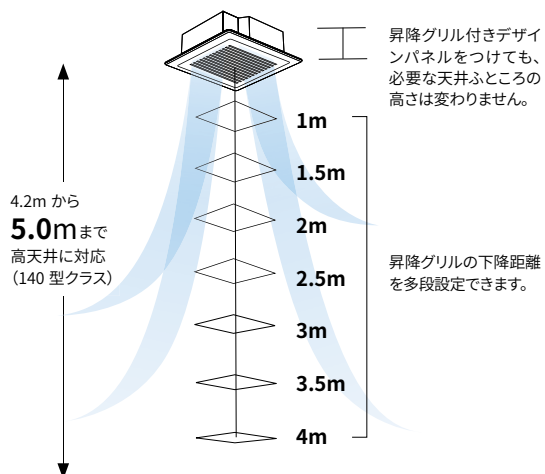

吸込口となる中央部をブラインド形状にし、また吹出口を黒くして、存在感を抑えることで、空間に調和するデザインにしました。

ブラインド形状の吸込口

存在感を抑えた吹出口

フィルター清掃作業が容易

昇降グリル付きデザインパネルならフィルター清掃作業が容易に。昇降距離は最大4mで高天井にも対応可能です。

風が人に当たりにくく、快適

風が人に直接当たりにくい、日立の「てんかせ4方向」の特長を、デザインパネルにも採用しています。