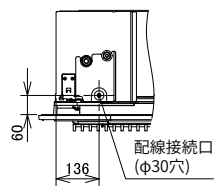

寸法図

※下図は、室内ユニットと、デザインパネル(P-GP160NAP)を組み合わせた寸法図です。

(単位:mm)

28~160 型 (室内ユニット)

※吸込グリルは、90度回転して設置可能です(下図)。

Q部詳細

S部詳細

※天井材の状況により隙間寸法は変わる可能性があります。

寸法対応表

寸法	型名	28-63 型	71 型	80~160 型
A		276	276	326
B		12.7	15.88	15.88
C		6.35	9.52	9.52

注 記

1. 本図は、本体に化粧パネルを組み合わせた寸法図です。
2. 分ダクトを施工する場合は、室内ユニットの分ダクト側の吹出口を、別売の分ダクトフランジ付属の吹出口遮へいセットを使用してふさいでください。分岐位置は、分ダクトフランジの外送図及び取付要領書をご参照ください。
3. ダクト接続部及びダクトは断熱処理してください。(分ダクト)
4. 新鮮な空気を取り入れる場合は、全熱交換器または、リモコンサーモ・リモートセンサー機能の使用を推奨します。