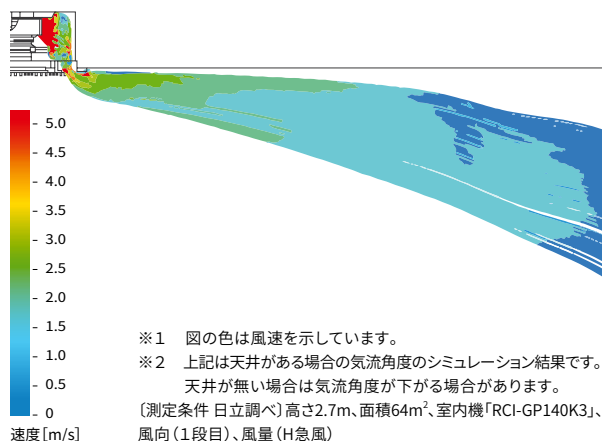

吸込口となる中央部をブラインド形状にし、また吹出口を黒くして、存在感を抑えることで、空間に調和するデザインにしました。

ブラインド形状の吸込口

存在感を抑えた吹出口

フィルター清掃作業が容易

昇降グリル付きデザインパネルならフィルター清掃作業が容易に。昇降距離は最大4mで高天井にも対応可能です。

風が人に当たりにくく、快適

風が人に直接当たりにくい、日立の「てんかせ4方向」の特長を、デザインパネルにも採用しています。