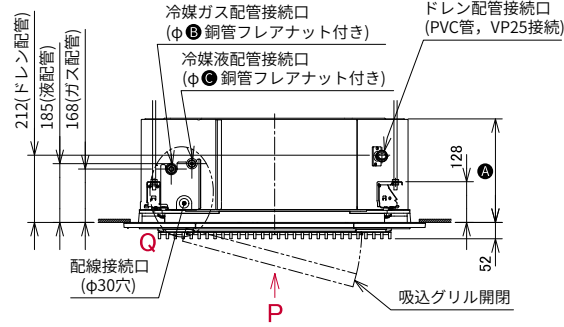

寸法図

※下図は、室内ユニットと、デザインパネル(P-GP160NAP)を組み合わせた寸法図です。

(単位:mm)

28~160 型 (室内ユニット)

※吸込グリルは、90度回転して設置可能です(下図)。

Q部詳細

S部詳細

※天井材の状況により隙間寸法は変わる可能性があります。

寸法対応表

寸法	型名	28-63 型	71 型	80~160 型
A		276	276	326
B		12.7	15.88	15.88
C		6.35	9.52	9.52

注 記

1. 本図は、本体に化粧パネルを組み合わせた寸法図です。
2. 分ダクトを施工する場合は、室内ユニットの分ダクト側の吹出口を、別売の分ダクトフランジ付属の吹出口遮へいセットを使用してふさいでください。分岐位置は、分ダクトフランジの外送図及び取付要領書をご参照ください。
3. ダクト接続部及びダクトは断熱処理してください。(分ダクト)
4. 新鮮な空気を取り入れる場合は、全熱交換器または、リモコンサーモ・リモートセンサー機能の使用を推奨します。