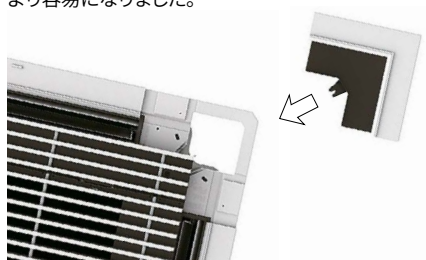

パネルの据付けが簡単

コーナー部分をスライド方式にしたことで、パネルのねじ止めの作業がより容易になりました。