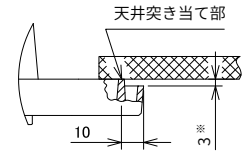

※1: 昇降グリル付きデザインパネルには取り付けできません。

※2: ワイヤレスリモコン、昇降専用ワイヤレスリモコンには対応していません。

(注) オプション部品の選択・使用に関しましては各種注意事項があります。2020年10月版のカタログ てんかせ4方向オプション一覧ページをご参照ください。

掲載商品の価格は事業者様向けの積算見積価格であり、一般消費者様向けの販売価格ではありません。

なお、積算見積価格には、消費税・配送費・試運転調整費・配管セット・工事費・使用済み商品の引き取り費などは含まれておりません。

寸法図

※下図は、室内ユニットと、デザインパネル(P-GP160NAP)を組み合わせた寸法図です。

(単位:mm)

28~160 型 (室内ユニット)

※吸込グリルは、90度回転して設置可能です(下図)。

Q部詳細

S部詳細

※天井材の状況により隙間寸法は変わる可能性があります。

寸法対応表

寸法	型名	28-63 型	71 型	80~160 型
A		276	276	326
B		12.7	15.88	15.88
C		6.35	9.52	9.52

注 記

1. 本図は、本体に化粧パネルを組み合わせた寸法図です。
2. 分ダクトを施工する場合は、室内ユニットの分ダクト側の吹出口を、別売の分ダクトフランジ付属の吹出口遮へいセットを使用してふさいでください。分岐位置は、分ダクトフランジの外送図及び取付要領書をご参照ください。
3. ダクト接続部及びダクトは断熱処理してください。(分ダクト)
4. 新鮮な空気を取り入れる場合は、全熱交換器または、リモコンサーモ・リモートセンサー機能の使用を推奨します。