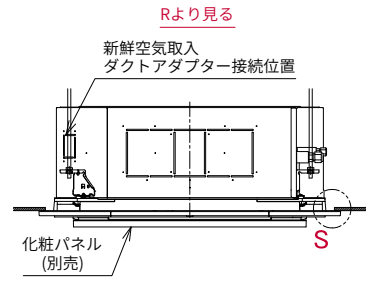

寸法図

※下図は、室内ユニットと、デザインパネル(P-GP160NAP)を組み合わせた寸法図です。

(単位:mm)

28~160 型 (室内ユニット)

※吸込グリルは、90度回転して設置可能です(下図)。

Q部詳細

S部詳細

※天井材の状況により隙間寸法は変わる可能性があります。

寸法対応表

寸法	型名	28-63 型	71 型	80~160 型
A		276	276	326
B		12.7	15.88	15.88
C		6.35	9.52	9.52

注 記

1. 本図は、本体に化粧パネルを組み合わせた寸法図です。
2. 分ダクトを施工する場合は、室内ユニットの分ダクト側の吹出口を、別売の分ダクトフランジ付属の吹出口遮へいセットを使用してふさいでください。分岐位置は、分ダクトフランジの外送図及び取付要領書をご参照ください。
3. ダクト接続部及びダクトは断熱処理してください。(分ダクト)
4. 新鮮な空気を取り入れる場合は、全熱交換器または、リモコンサーモ・リモートセンサー機能の使用を推奨します。