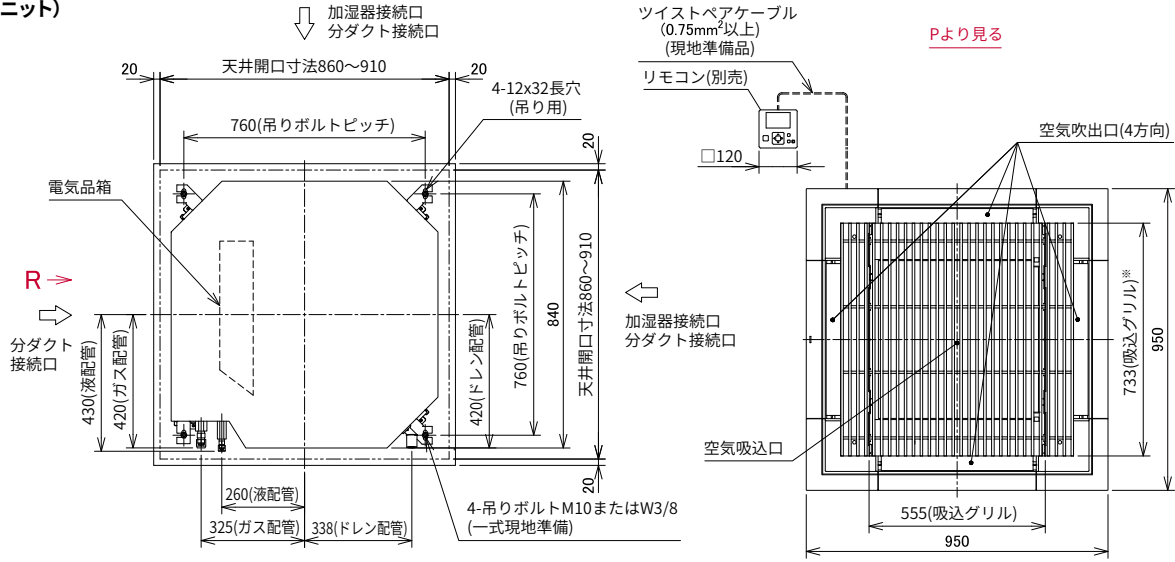

※1: 昇降グリル付きデザインパネルには取り付けできません。

※2: ワイヤレスリモコン、昇降専用ワイヤレスリモコンには対応していません。

(注) オプション部品の選択・使用に関しましては各種注意事項があります。2020年10月版のカタログ てんかせ4方向オプション一覧ページをご参照ください。

掲載商品の価格は事業者様向けの積算見積価格であり、一般消費者様向けの販売価格ではありません。

なお、積算見積価格には、消費税・配送費・試運転調整費・配管セット・工事費・使用済み商品の引き取り費などは含まれておりません。

寸法図

※下図は、室内ユニットと、デザインパネル(P-GP160NAP)を組み合わせた寸法図です。

(単位:mm)

28~160 型 (室内ユニット)

※吸込グリルは、90度回転して設置可能です(下図)。

Q部詳細

S部詳細

※天井材の状況により隙間寸法は変わる可能性があります。