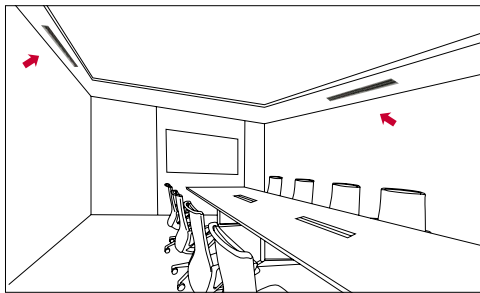

[従来の選択肢]

天井埋込ダクトタイプの場合

存在が目立たず高級感のある空間を演出できますが、工事などのコストが比較的高くなります。